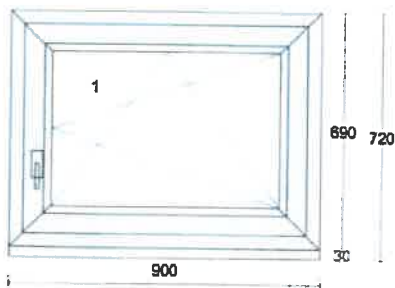

Pozice: 2

Množství: 1 ks

Profil: PRIMA
 Barva venku: Anthrazitgrau 70^
 Barva uvnitř: bílá
 Rám: rám standard
 Křídlo: křídlo standard
 Rozšíření: podkl.prof.30 mm
 Výplň: 4 Planibel Top N+ /14/ 4 Float /14/ 4 Planibel Top N+, Arg., Ug 0.60, Rw(skla) 33 dB
 Výplň tl.: 40.0 mm
 Kování: Pole + název otvírky:
 1 otevíravé sklopné pravé
 Kotvení: na vruty - H+D+L+P
 Odvodnění: dopředu
 Hmotnost kg: 25