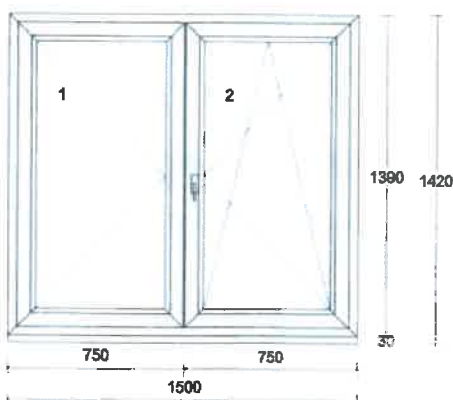

Cena za kus: Cena celkem:

Klička TYP 01, RAL9016

Větrací štěrbinu AERECO EFA+AC stálý průchod vzduchu 35 m³/h, PVC,
barva bílá (inst.do křídla / rámu / rozšíření)

Pozice: 3a

Množství: 4 ks NP84388

lakování venkovního krytu větrací štěrbinu RAL 7016

Jednotková cena: Cena celkem:

Pozice: 3b

Množství: 1 ks

Profil: PRIMA
Barva venku: Anthrazitgrau 70[^]
Barva uvnitř: bílá
Rám: rám standard
Křídlo: 2 * křídlo standard
Rozšíření: podkl.prof.30 mm
Výplň: 2 * 4 Planibel Top N+ /14/ 4 Float /14/ 4
Planibel Top N+, Arg., Ug 0.60, Rw(skla) 33
dB
Výplň tl.: 2 * 40.0 mm
Kování: Pole + název otvírky:
1 otevíravé levé štulp
2 otevíravé sklopné pravé hlavní
na vruty - H+D+L+P
Kotvení: na vruty - H+D+L+P
Odvodnění: dopředu
Hmotnost kg: 81