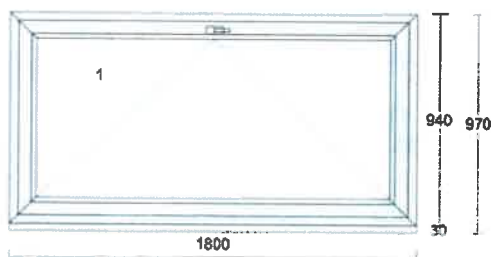

Profil: PRIMA
Barva venku: Anthrazitgrau 70^A
Barva uvnitř: bílá
Rám: rám balkonový standard
Křídlo: křídlo balkonové standard
Rozšíření: podkl.prof.30 mm
Výplň: 4 Planibel Top N+ /14/ 4 Float /14/ 4 Planibel Top N+, Arg., Ug 0.60, Rw(skla) 33 dB
Výplň tl.: 40.0 mm
Kování: Pole + název otvírky:
1 otevíravé sklopné levé balkon
na vruty - H+D+L+P
Kotvení: na vruty - H+D+L+P
Odvodnění: dopředu
Hmotnost kg: 51

Cena za kus: Cena celkem:

Klička TYP 01, RAL9016

AL madélko BD nízké, titan

Pozice: 7

Množství: 1 ks