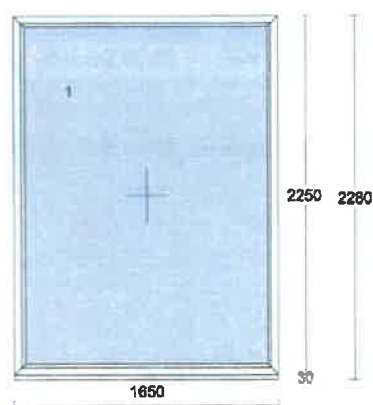

Profil: PRIMA
Barva venku: Anthrazitgrau 70[^]
Barva uvnitř: bílá
Rám: rám balkonový standard
Křídlo: 2 * křídlo balkonové široké
Rozšíření: podkl.prof.30 mm
Výplň: 2 * 4 Planibel Top N+ /14/ 4 Float /14/ 4 Planibel Top N+, Arg., Ug 0.60, Rw(skla) 33 dB
Výplň tl.: 2 * 40.0 mm
Kování: Pole + název otvírky:
1 otevíravé levé balkon štulp
2 ot.sklopné pravé balkon hlavní
na vruty - H+D+L+P
Kotvení: na vruty - H+D+L+P
Odvodnění: dopředu
Hmotnost kg: 185

Cena za kus: Cena celkem:

Klíčka TYP 01, RAL9016
AL madélko BD nízké, titan

Pozice: 5

Množství: 1 ks