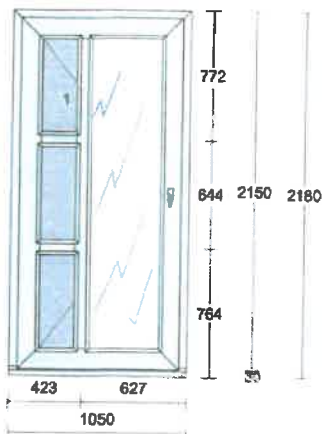

OKNA DVEŘE

Všechny elementy (okna, dveře) jsou zobrazeny jen schematicky. Prvky jsou zobrazeny z pohledu z interiéru, pro orientaci otevírání.

Pozice: 1

Množství: 1 ks

Profil: PRIMA
 Barva venku: Anthrazitgrau 70^
 Barva uvnitř: bílá
 Rám: rám vchodový standard
 Křídlo: křídlo vchodové
 Rozšíření: podklad pod práh 30x73mm bílý
 Příčka: 3 * sklodělicí příčka 90mm
 Výplň: 3 * 4 Planibel Top N+ /14/ 4 Matelux kalený /14/ 4 Planibel Top N+, Arg., Ug 0.60, Perizol 40 mm bílá/Anthrazitgrau
 Výplň tl.: 4 * 40.0 mm
 Kování: Pole + název otvírky:
 1 VD levé dovnitř otv.
 Kotvení: na vruty - H+D+L+P
 Odvodnění: dopředu
 Hmotnost kg: 81

Cena za kus: Cena celkem:

Koule / klika TYP 03, nerez 69-75

- cyl.vložka.stavební, 45/50 3kl

UPOZORNĚNÍ:

klika VD je osazena základní stavební vložkou, která slouží k zajištění stavby během montážních prací; po jejich dokončení doporučujeme tuto vložku vyměnit, neboť není určena k dlouhodobému užívání.

Pozice: 2

Množství: 1 ks

Profil: PRIMA
 Barva venku: Anthrazitgrau 70^
 Barva uvnitř: bílá
 Rám: rám standard
 Křídlo: křídlo standard
 Rozšíření: podkl.prof.30 mm
 Výplň: 4 Planibel Top N+ /14/ 4 Float /14/ 4 Planibel Top N+, Arg., Ug 0.60, Rw(skla) 33 dB
 Výplň tl.: 40.0 mm
 Kování: Pole + název otvírky:
 1 otevíravé sklopné pravé
 Kotvení: na vruty - H+D+L+P
 Odvodnění: dopředu
 Hmotnost kg: 25

Cena za kus: Cena celkem:

Klička TYP 01, RAL9016

OKNA DVEŘE

Pozice: 3

Množství: 4 ks

Profil: PRIMA
 Barva venku: Anthrazitgrau 70[^]
 Barva uvnitř: bílá
 Rám: rám standard
 Křídlo: 2 * křídlo standard
 Rozšíření: podkl.prof.30 mm
 Výplň: 2 * 4 Planibel Top N+ /14/ 4 Float /14/ 4
 Planibel Top N+, Arg., Ug 0.60, Rw(skla) 33
 dB
 Výplň tl.: 2 * 40.0 mm
 Kování: Pole + název otvírky:
 1 otevíravé levé štulp
 2 otevíravé sklopné pravé hlavní
 na vruty - H+D+L+P
 Kotvení: na vruty - H+D+L+P
 Odvodnění: dopředu
 Hmotnost kg: 81