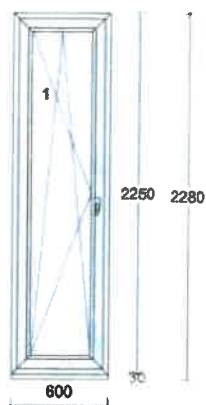

Jednotková cena: Cena celkem:

Pozice: 3b

Množství: 1 ks

Profil: PRIMA
 Barva venku: Anthrazitgrau 70[^]
 Barva uvnitř: bílá
 Rám: rám standard
 Křídlo: 2 * křídlo standard
 Rozšíření: podkl.prof.30 mm
 Výplň: 2 * 4 Planibel Top N+ /14/ 4 Float /14/ 4
 Planibel Top N+, Arg., Ug 0.60, Rw(skla) 33
 dB
 Výplň tl.: 2 * 40.0 mm
 Kování: Pole + název otvírky:
 1 otevíravé levé štulp
 2 otevíravé sklopné pravé hlavní
 na vruty - H+D+L+P
 Kotvení: na vruty - H+D+L+P
 Odvodnění: dopředu
 Hmotnost kg: 81

Cena za kus: Cena celkem:

Klíčka TYP 01, RAL9016
 AL madélko BD nízké, titan

Pozice: 5

Množství: 1 ks

Profil: PRIMA
 Barva venku: Anthrazitgrau 70[^]
 Barva uvnitř: bílá
 Rám: rám standard
 Křídlo: bez křídla
 Rozšíření: podkl.prof.30 mm
 Výplň: 6 Planibel Top N+ /12/ 4 Float /12/ 6 Planibel Top N+, Arg., Ug 0.70, Rw(skla) 33 dB
 Výplň tl.: 40.0 mm
 Kování: Pole + název otvírky:
 1 pevně v rámu
 na vruty - H+D+L+P
 Kotvení: na vruty - H+D+L+P
 Odvodnění: dopředu
 Hmotnost kg: 155

Cena za kus: Cena celkem:

OKNA DVERE

Pozice: 6

Množství: 1 ks

Profil: PRIMA
 Barva venku: Anthrazitgrau 70^A
 Barva uvnitř: bílá
 Rám: rám balkonový standard
 Křídlo: křídlo balkonové standard
 Rozšíření: podkl.prof.30 mm
 Výplň: 4 Planibel Top N+ /14/ 4 Float /14/ 4 Planibel Top N+, Arg., Ug 0.60, Rw(skla) 33 dB
 Výplň tl.: 40.0 mm
 Kování: Pole + název otvírky:
 1 otevíravé sklopné levé balkon
 na vruty - H+D+L+P
 Kotvení: na vruty - H+D+L+P
 Odvodnění: dopředu
 Hmotnost kg: 51

Cena za kus: Cena celkem:

Klička TYP 01, RAL9016

AL madélko BD nízké, titan

Pozice: 7

Množství: 1 ks

Profil: PRIMA
 Barva venku: Anthrazitgrau 70^A
 Barva uvnitř: bílá
 Rám: rám standard
 Křídlo: křídlo standard, sklopné
 Rozšíření: podkl.prof.30 mm
 Výplň: 4 Planibel Top N+ /14/ 4 Float /14/ 4 Planibel Top N+, Arg., Ug 0.60, Rw(skla) 33 dB
 Výplň tl.: 40.0 mm
 Kování: Pole + název otvírky:
 1 sklopné klika nahoře
 na vruty - H+D+L+P
 Kotvení: na vruty - H+D+L+P
 Odvodnění: dopředu
 Hmotnost kg: 64