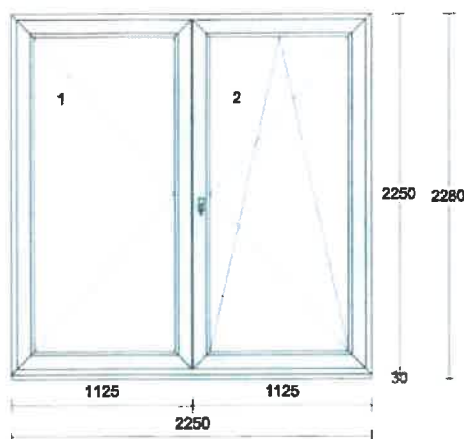

OKNA DVEŘE

Pozice: 4

Množství: 1 ks