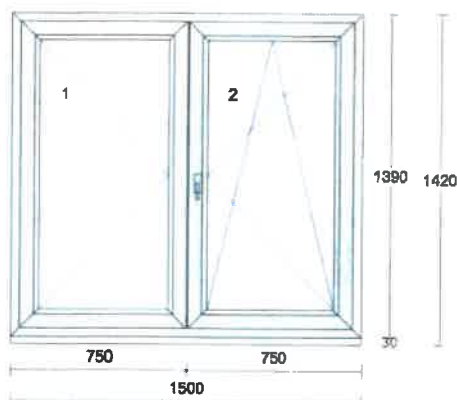

Cena za kus: Cena celkem:

Klička TYP 01, RAL9016

OKNA DVEŘE

Pozice: 3

Množství: 4 ks

Profil: PRIMA
 Barva venku: Anthrazitgrau 70[^]
 Barva uvnitř: bílá
 Rám: rám standard
 Křídlo: 2 * křídlo standard
 Rozšíření: podkl.prof.30 mm
 Výplň: 2 * 4 Planibel Top N+ /14/ 4 Float /14/ 4
 Planibel Top N+, Arg., Ug 0.60, Rw(skla) 33
 dB
 Výplň tl.: 2 * 40.0 mm
 Kování: Pole + název otvírky:
 1 otevíravé levé štulp
 2 otevíravé sklopné pravé hlavní
 na vruty - H+D+L+P
 Kotvení: na vruty - H+D+L+P
 Odvodnění: dopředu
 Hmotnost kg: 81