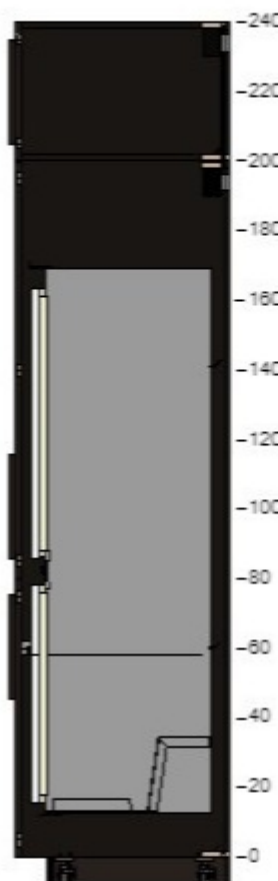

1

1 500,-

70213569 METOD spodní skříňka pro troubu/dřez
bílá
60x60x80 cm

800,- 1 800,-

10368823 MATMÄSSIG sklokeramická varná deska
černá
59 cm

3 990,- 1 3 990,-

50416921 LAGAN trouba
bílá

3 290,- 1 3 290,-

60205428 VEDDINGE čelo zásuvky
bílá
60x20 cm

160,- 1 160,-

20221449 MAXIMERA zásuvka, střední
bílá
60x60 cm

800,- 1 800,-

10301960 UTRUSTA konzola na troubu
galvanizováno

300,- 1 300,-

-240		70213574	METOD skříň na zab.lednice/trouby dřevěný efekt černá 60x60x200 cm	1 800,-	1	1 800,-
-220						
-200		40205556	METOD horní skříňka na lednici dřevěný efekt černá 60x60x40 cm	700,-	1	700,-
-180						
-160		60337339	KUNGSBACKA dveře antracit 60x40 cm	460,-	1	460,-
-140						
-120		20337341	KUNGSBACKA dveře antracit 60x80 cm	590,-	1	590,-
-100						
-80		00337337	KUNGSBACKA dveře antracit 60x120 cm	1 100,-	1	1 100,-
-60						
-40		40282291	RÅKALL vestavná chladnička/mraznička A+ bílá 152/79 l	7 990,-	1	7 990,-
-20						
0		30221458	METOD odvětrávaný sokl nerezavějící ocel 60 cm	100,-	1	100,-
		40401784	UTRUSTA pant s tlumičem, do kuchyní 110 °	300,-	1	300,-
		20204647	UTRUSTA panty 95 °	150,-	3	450,-

-100

-80

-60

-40

-20

-0

90205549 METOD korpus nastěnné skříňky
dřevěný efekt černá
60x37x100 cm

750,-