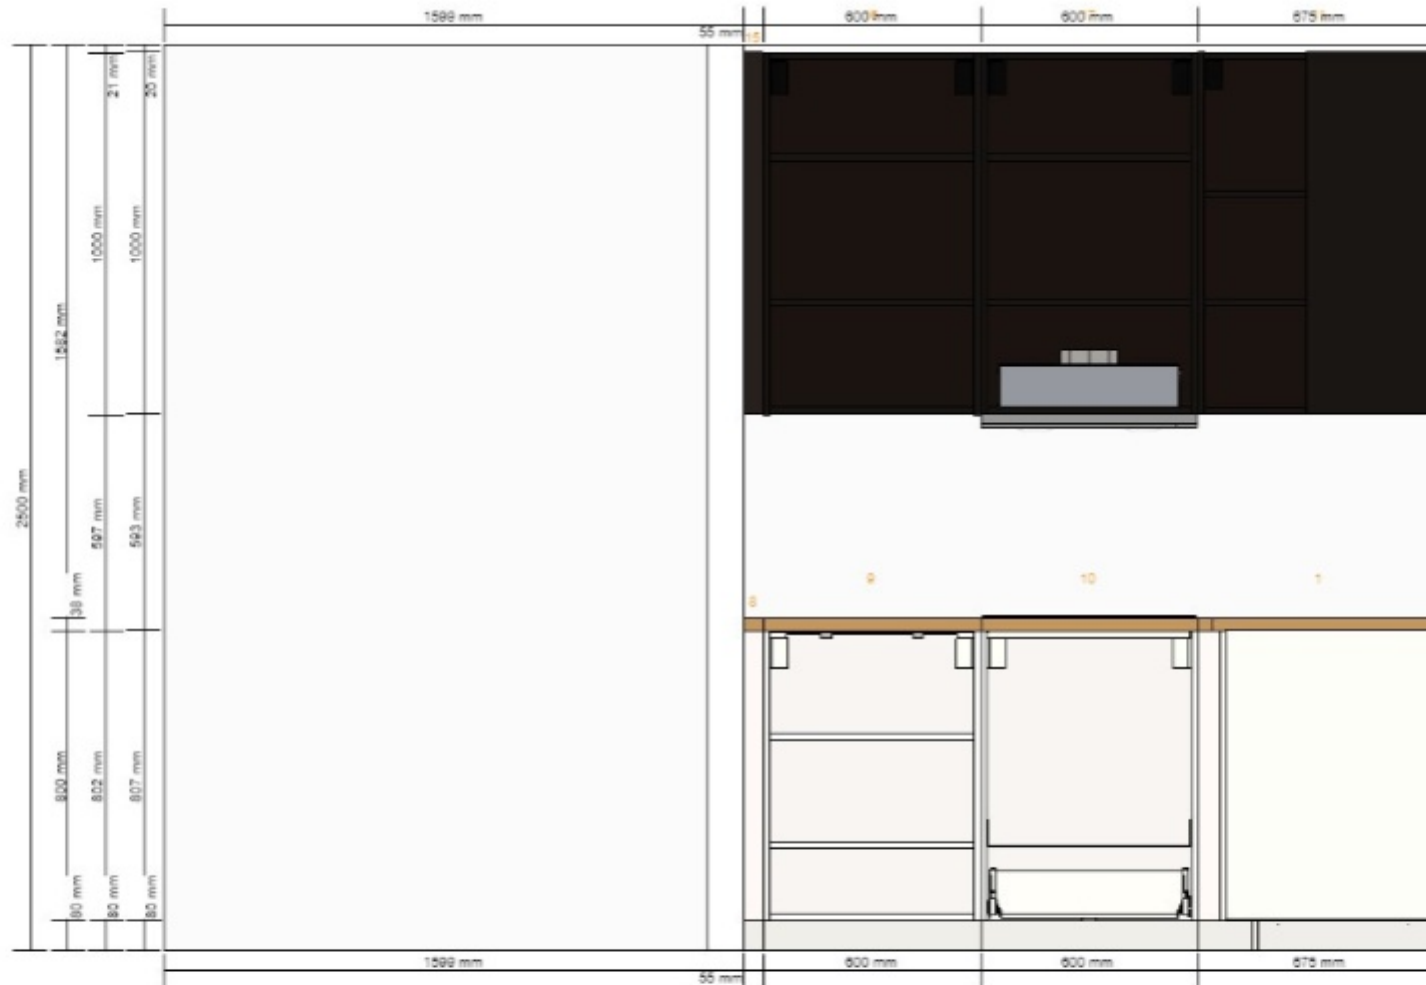

Důležité

IKEA nemůže převzít odpovědnost za správnost měření nebo uspořádání nábytku. Ceny v tomto programu se týkají výrobků, které si zakoupíte v obchodním domě IKEA, odvezete domů a sami sestavíte. Všechny požadované služby, jako jsou transport, montáž a instalační služby se účtují zvlášť a nejsou zahrnuty v ceně. Ačkoli se snažíme, aby byly informace uvedené v tomto programu správné, přesto se předem omlouváme za případné změny výrobků, které mohou nastat.