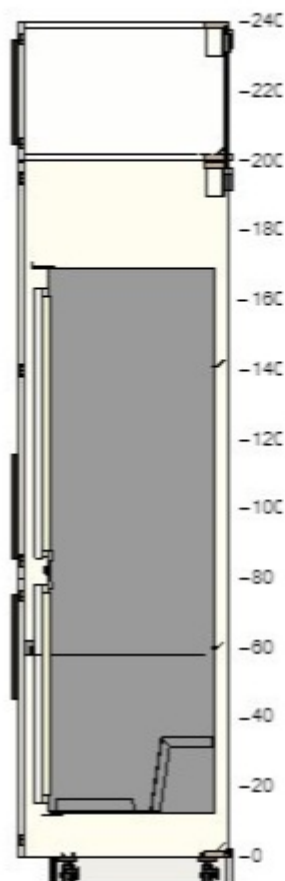

90213568	METOD skříň na zab.lednice/trouby bílá 60x60x200 cm	1 600,-	1	1 600,-
	40205537	METOD horní skříňka na lednici bílá 60x60x40 cm	600,-	1	600,-
	80212418	HÄGGEBY dveře bílá 60x40 cm	120,-	1	120,-
	70205461	HÄGGEBY dveře bílá 60x80 cm	180,-	1	180,-
	30208249	HÄGGEBY dveře bílá 60x120 cm	280,-	1	280,-
	40282291	RÅKALL vestavná chladnička/mraznička A+ bílá 152/79 l	7 990,-	1	7 990,-
	30221458	METOD odvětrávaný sokl nerezavějící ocel 60 cm	100,-	1	100,-
	40401784	UTRUSTA pant s tlumičem, do kuchyní 110 °	300,-	1	300,-
	20204647	UTRUSTA panty 95 °	150,-	3	450,-