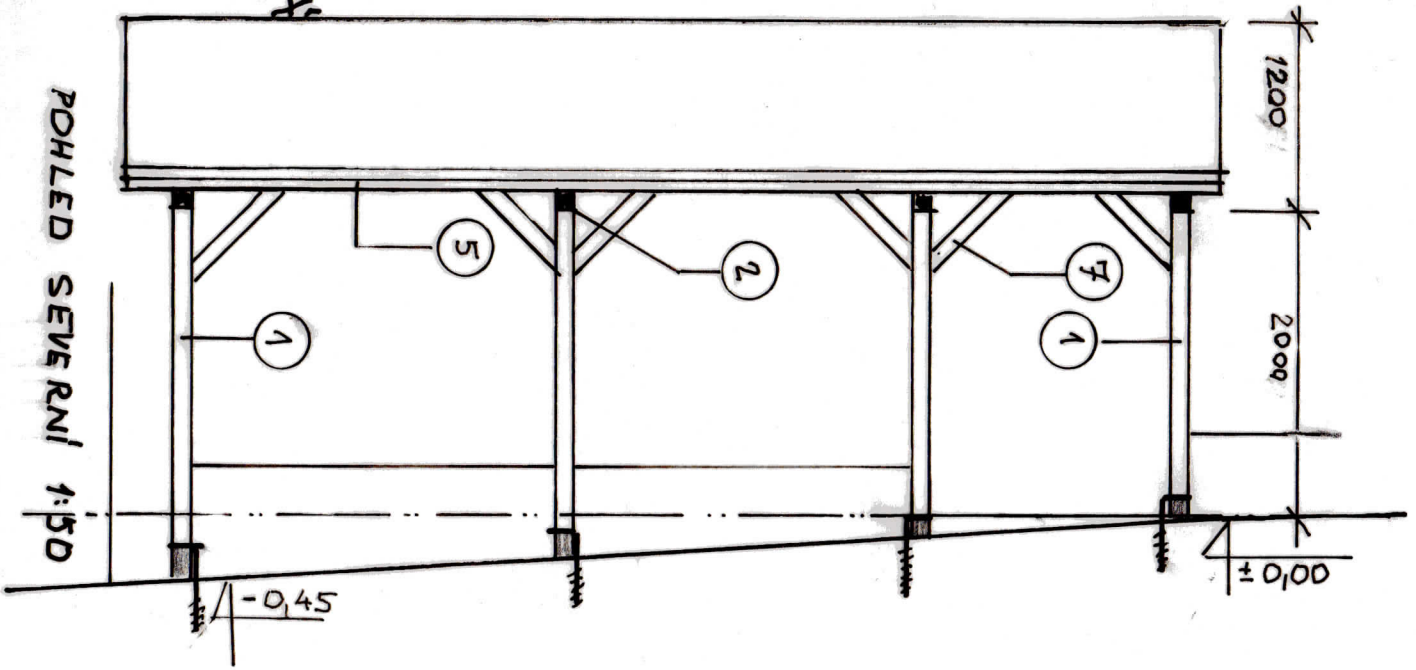

(55 m²)

NÁSTĚŠEK NA ZAUTA 1:50 - NÁVRH

POHLED SEVERNÍ 1:50