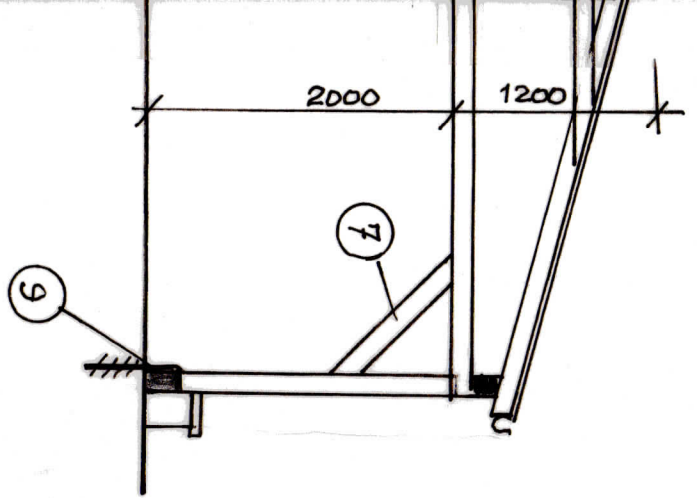

(55 m²)

NÁSTĚŠEK NA ZAUTA 1:50 - NÁVRH

POHLED SEVERNÍ 1:50