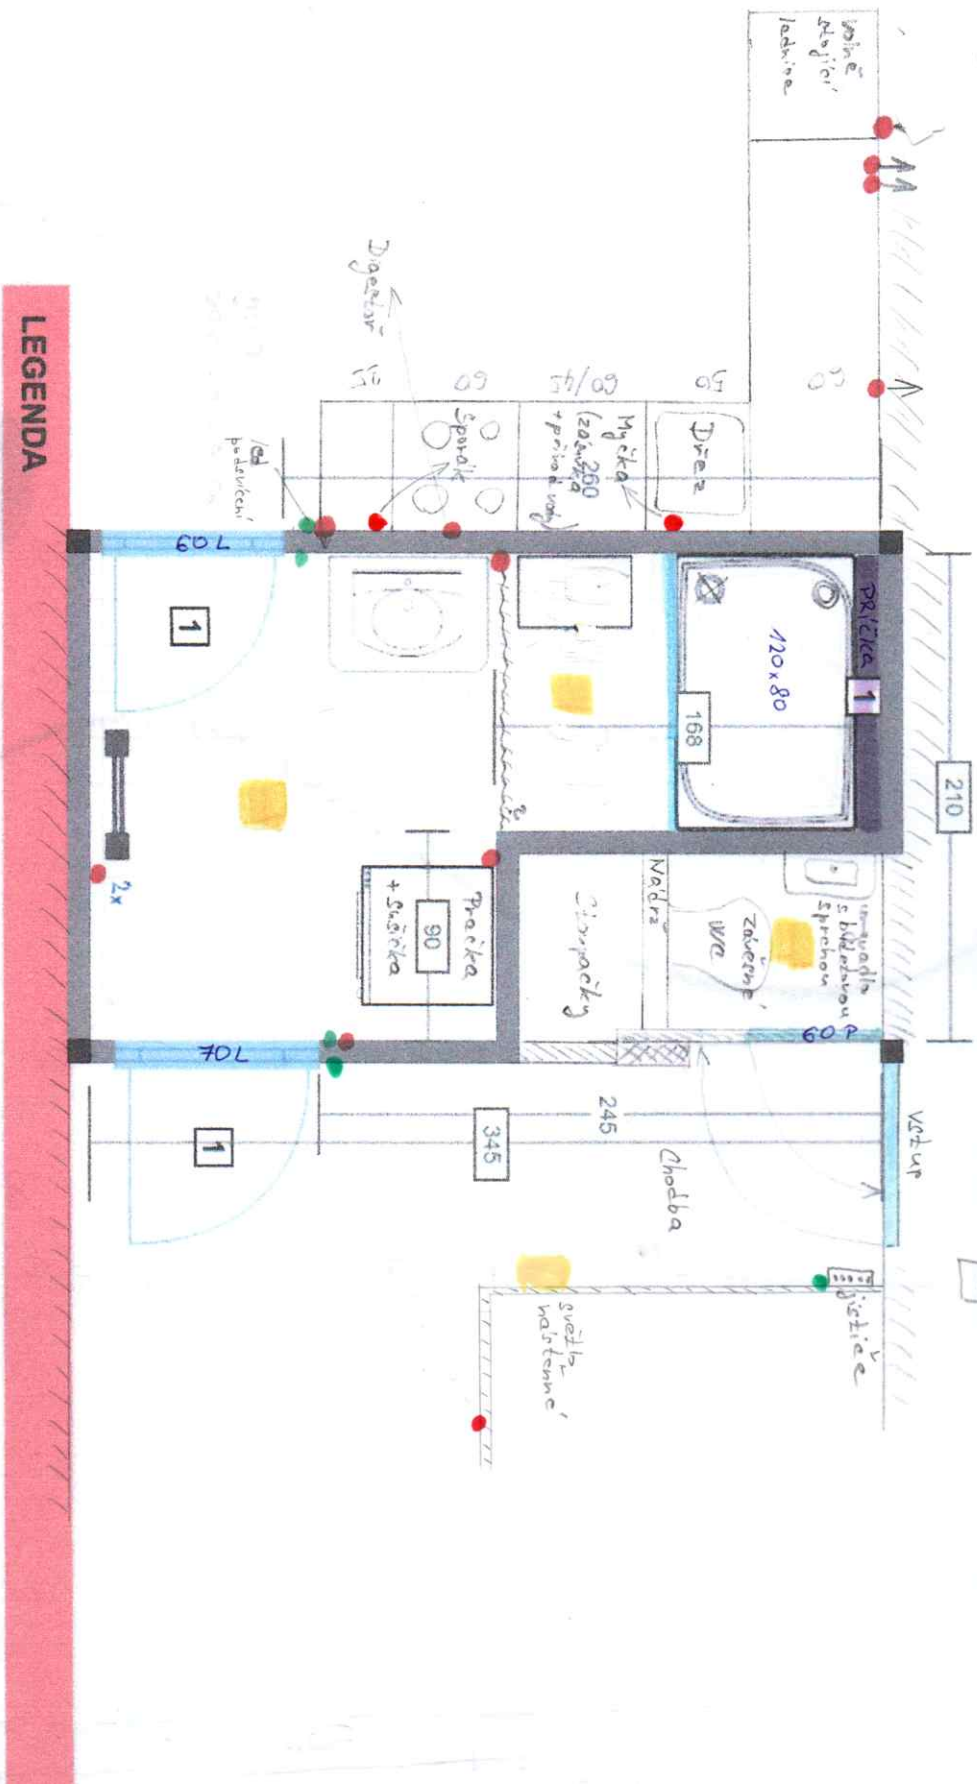

ZÁŠTĚBA NA SVĚTLA

LEGENDA

- SPRCHOVÁ VANIČKA OBDELNIK 120X80
- SKŘÍŇKA S UMÝVADLEM 70X50
- TOPNÝ ZEBŘÍK BILY (60X120)
- Ypínac svĕtla
- Dvojsávková elektrická
- Svĕtlo stropní
- SPRCHOVÉ DVEŘE NA MÍRU 120cm
- DVEŘE LEVÉ VNĚJŠÍ 70 1
- SKŘÍŇKA 50X33.3
- PŘÍČKA 1 (120X10X110CM)
- PRAČKA 60X60 PLNĚNÁ PŘEDEM
- DVEŘE LEVÉ VNITŘNÍ 60 1

rozvodná skříň

Vstup

Chodba

zaběrné WC

Nádrž

svĕtlo nástenné

Přička 90 + Sušička

Digestor

Myčka (zašlá, typická uvol)

1

1

1

1

1

1

1