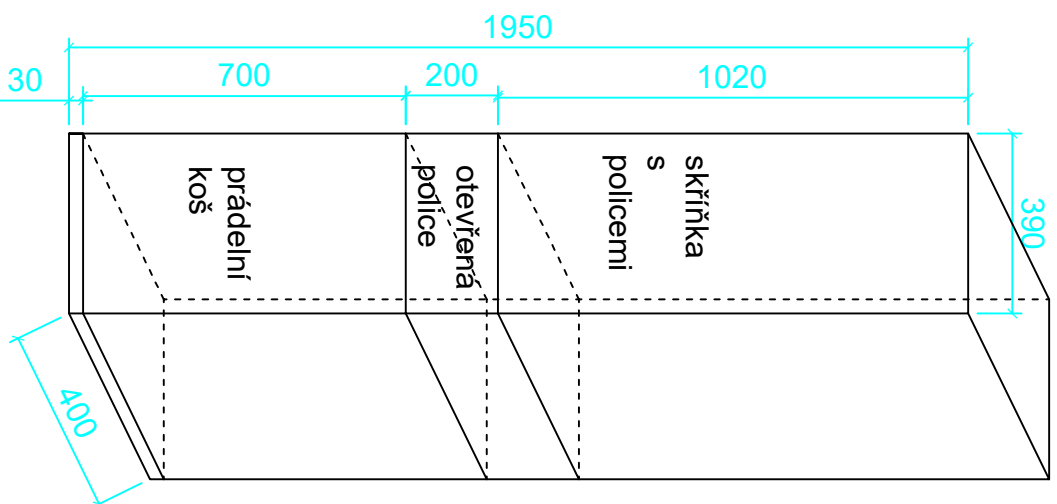

KOUPELNA

obě skříňky bílé, pokud možno bez
madel, voděodolný materiál

skříňka pod umyvadlo na kolečkách

vnitřní vybavení na konzultaci.
možná výjezd na ručičky??
šuplíčky??