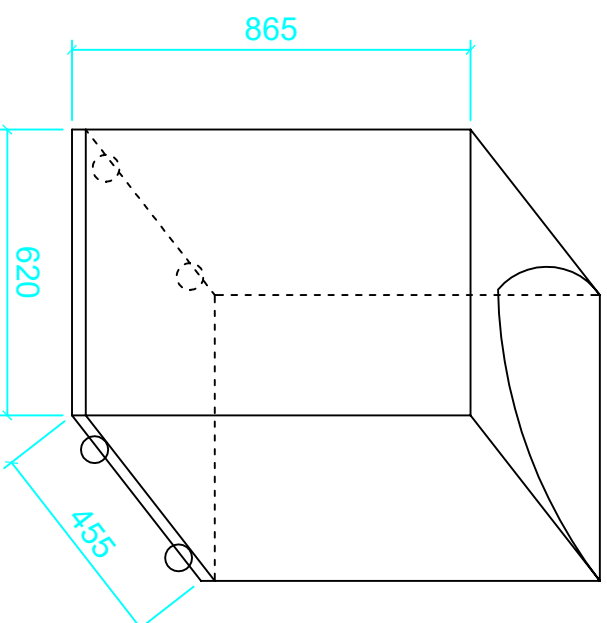

KOUPELNA

obě skříňky bílé, pokud možno bez
madel, voděodolný materiál

skříňka pod umyvadlo na kolečkách

vnitřní vybavení na konzultaci.
možná výjezd na ručičky??
šuplíčky??