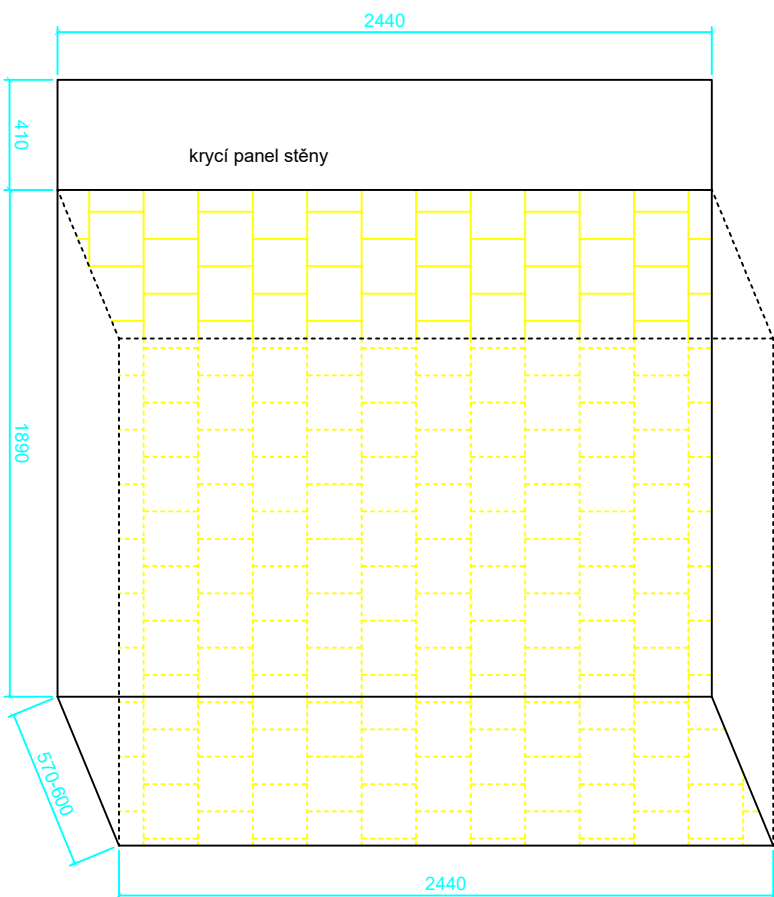

CHODBA 1

vestavná skříň s posuvnými dveřmi, bílá lesk + zrcadlo
zadní a boční stěna, kde je naznačena žlutá šrafra,
ponechána bez výplně, bez dna

vnitřní vybavení na konzultaci:
skříň na pračku s vysuvnou polici
pod sušičku, úklidový regál,.....

CHODBA 2

vestavná skříň s ovládacími dveřmi, bílá lesk + zrcadlo
zadní a boční stěna, kde je naznačena žlutá šrafra,
ponechána bez výplně, bez dna

vnitřní vybavení na konzultaci:
botník, prostor na kufry, lyže,.....
práve čelo s vešákem a odkládací
plochou