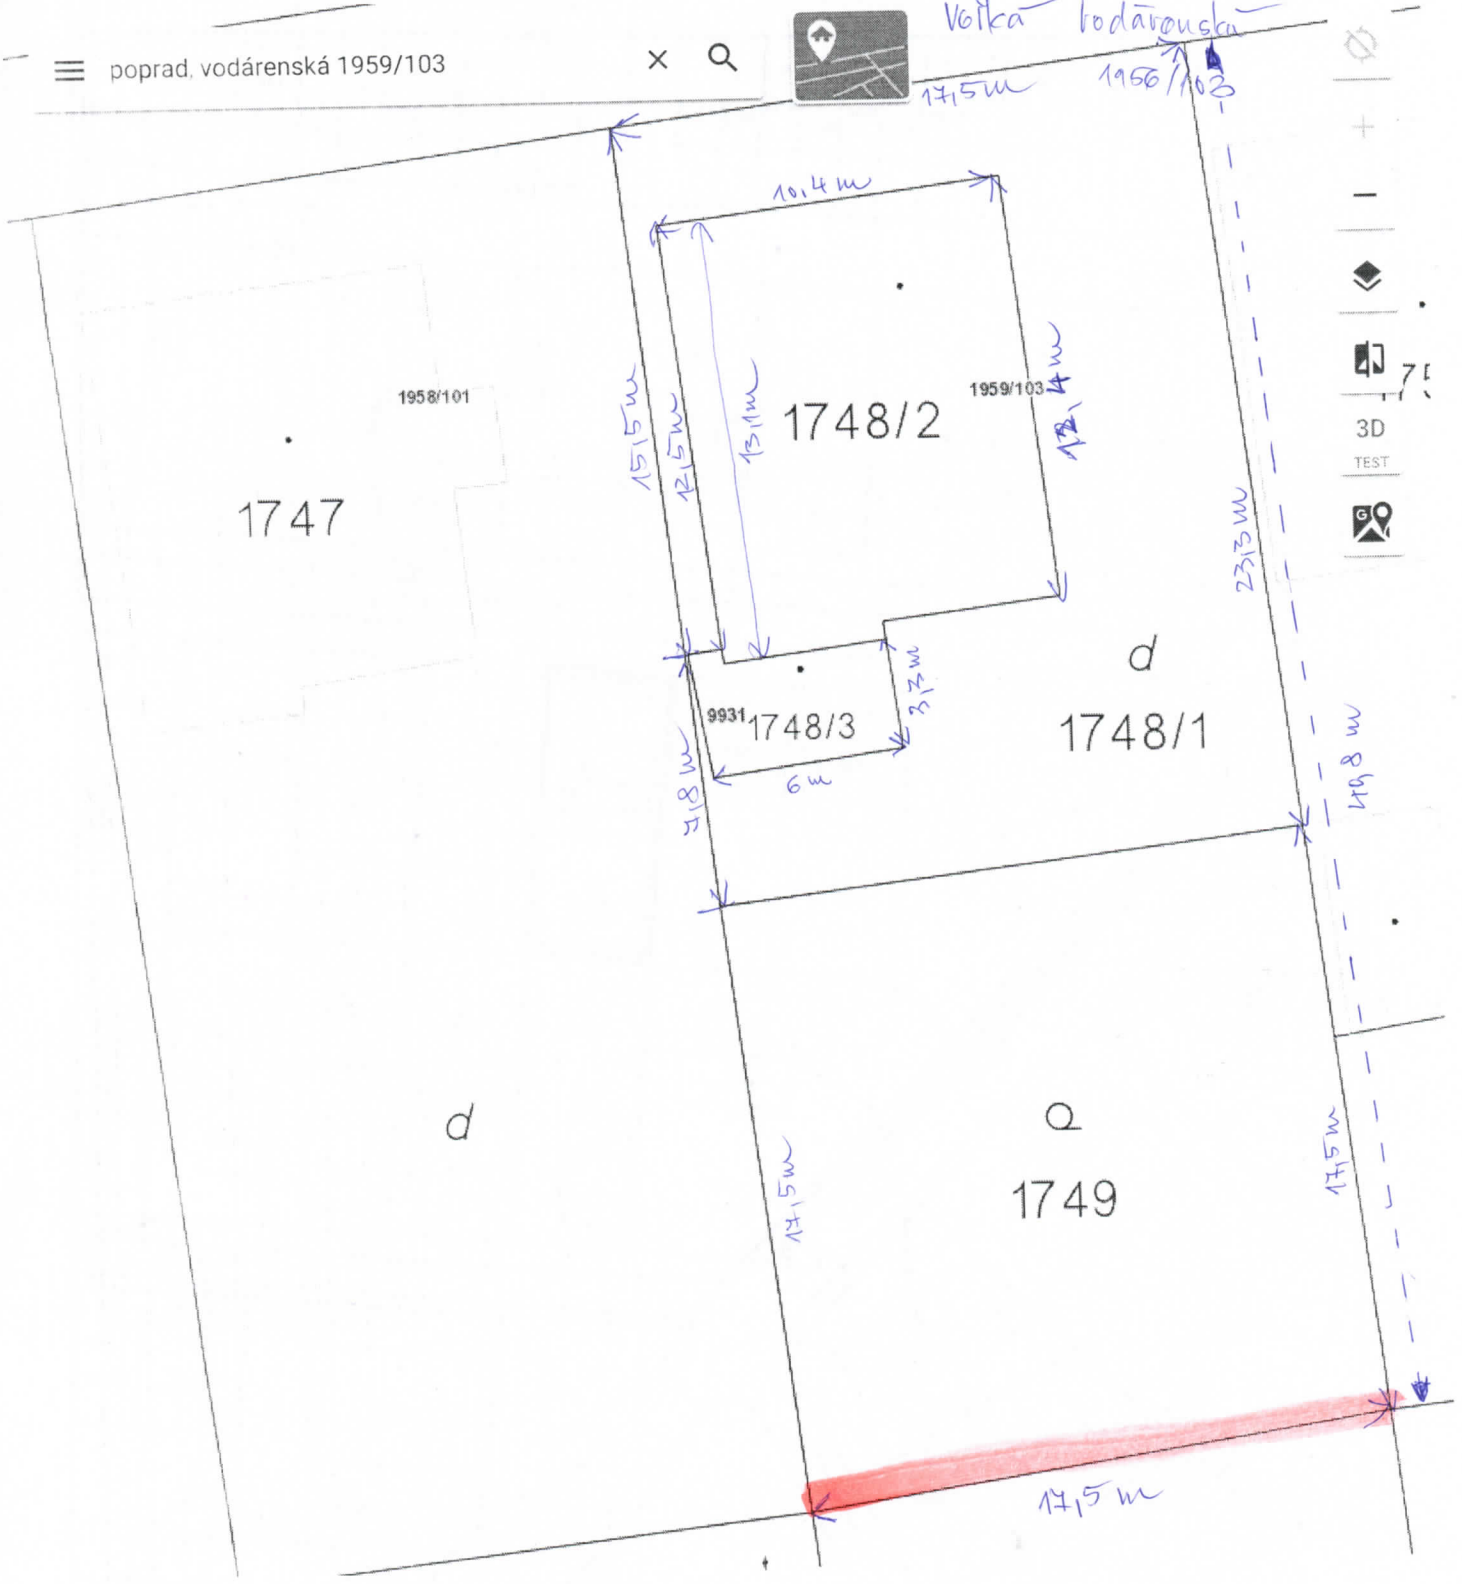

Velká vodárenská

6m

Zřeten = 6m

Úrad geodézie, kartografie a katastra Slovenskej republiky	Okres Poprad	Obec Poprad	Katastrálne územie Veľká
	Číslo zákazky	Vektorová mapa	Mierka 1:1000
<b>KÓPIA KATASTRÁLNEJ MAPY</b> na parcelu 1747 Kópia je nepoužiteľná na právne úkony			
Vyhotovené automatizovaným spôsobom z ISKN	Spôsob autorizácie		
Dátum a čas vyhotovenia	31.3.2023 17:27:04	Bez autorizácie	
Údaje platné k	30.3.2023 18:00:00		

Velká vodárenská

6m

Zřeten = 6m