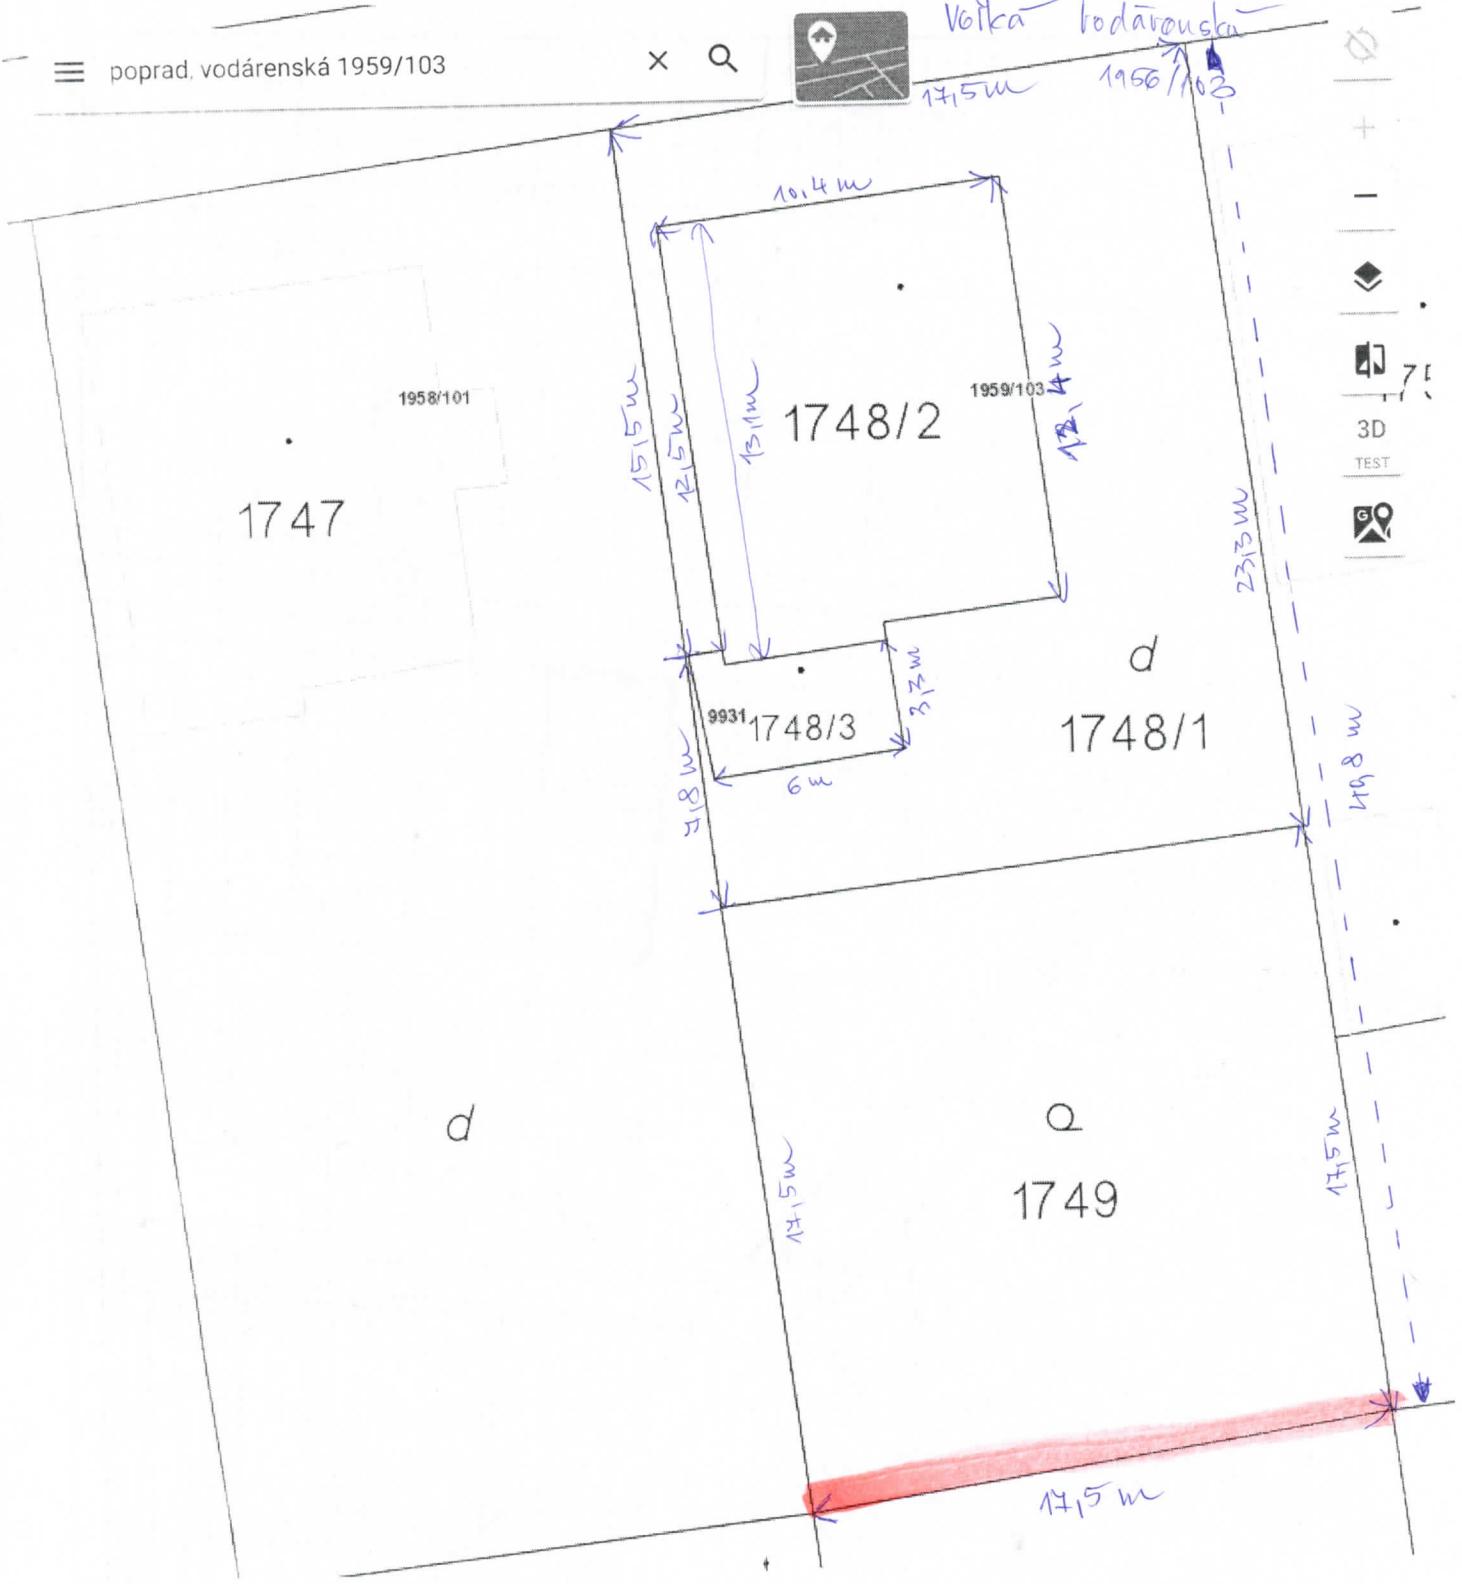

Velká vodárenská

6m

Zřeten = 6m

Úrad geodézie, kartografie a katastra Slovenskej republiky	Okres Poprad	Obec Poprad	Katastrálne územie Veľká
	Číslo zákazky	Vektorová mapa	Mierka 1:1000
<b>KÓPIA KATASTRÁLNEJ MAPY</b> na parcelu 1747 Kópia je nepoužiteľná na právne úkony			
Vyhotovené automatizovaným spôsobom z ISKN	Spôsob autorizácie		
Dátum a čas vyhotovenia	31.3.2023 17:27:04	Bez autorizácie	
Údaje platné k	30.3.2023 18:00:00		

Velká vodárenská

6m

Zřeten = 6m