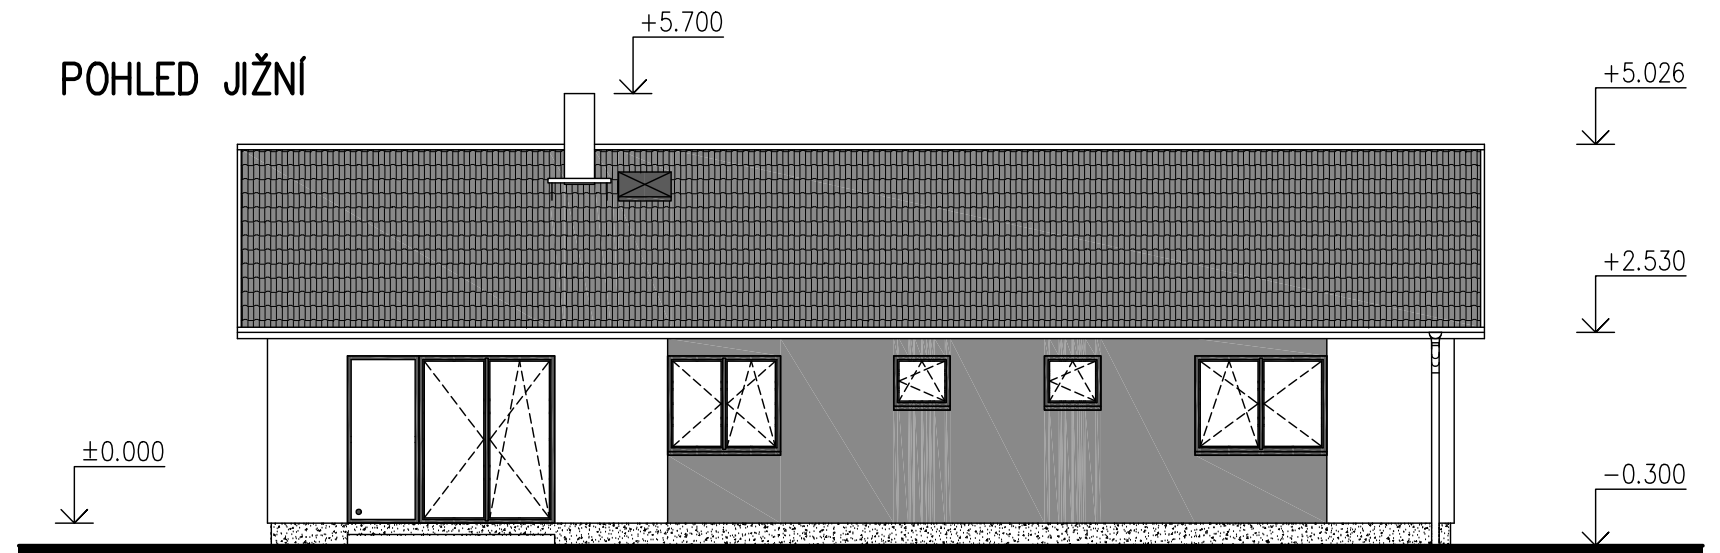

POHLED VÝCHODNÍ

POHLED JIŽNÍ

POHLED ZÁPADNÍ

**LEGENDA POVRCHŮ:**

- STŘEŠNÍ KRYTINA RD – KM–BETA
- FASÁDNÍ TERMOOÍTKA + NÁTĚR
- DŘEVĚNÉ PRVKY HOBLOVANÉ – LAZUROVACÍ LAK
- KLEMPÍŘSKÉ PRVKY – POZINKOVANÝ PLECH
- SOKLOVÁ OMÍTKA – MARMOLIT
- PLASTOVÁ OKNA OTEVÍRAVÁ A SKLÁPĚCÍ
- PLASTOVÉ VSTUPNÍ DVEŘE
- BARVY A ODSTÍNY BUDOU URČENY INVESTOREM

POHLED SEVERNÍ