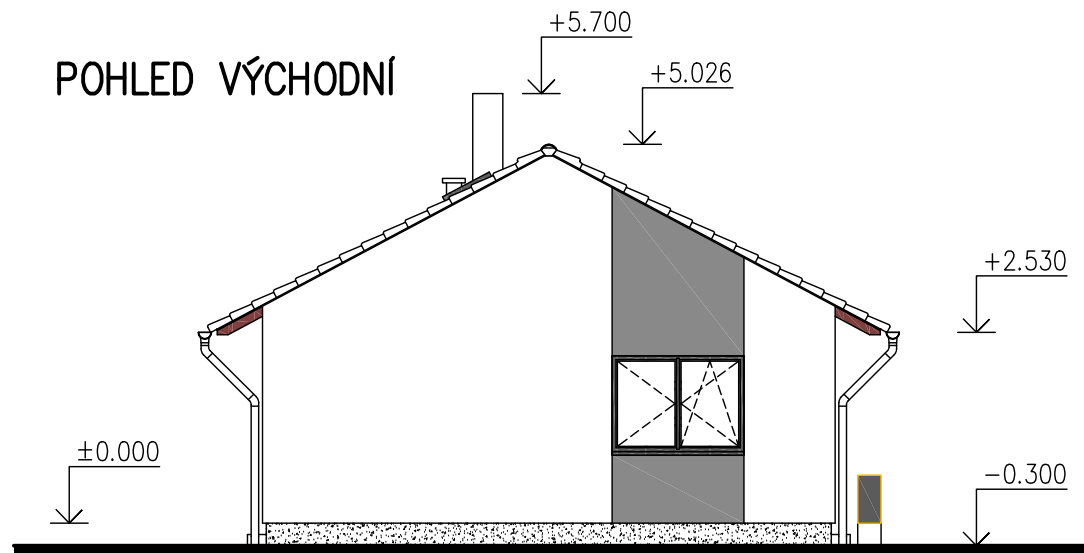

POHLED VÝCHODNÍ

POHLED JIŽNÍ

POHLED ZÁPADNÍ

**LEGENDA POVRCHŮ:**

- STŘEŠNÍ KRYTINA RD – KM–BETA
- FASÁDNÍ TERMOOÍTKA + NÁTĚR
- DŘEVĚNÉ PRVKY HOBLOVANÉ – LAZUROVACÍ LAK
- KLEMPÍŘSKÉ PRVKY – POZINKOVANÝ PLECH
- SOKLOVÁ OMÍTKA – MARMOLIT
- PLASTOVÁ OKNA OTEVÍRAVÁ A SKLÁPĚCÍ
- PLASTOVÉ VSTUPNÍ DVEŘE
- BARVY A ODSTÍNY BUDOU URČENY INVESTOREM

POHLED SEVERNÍ