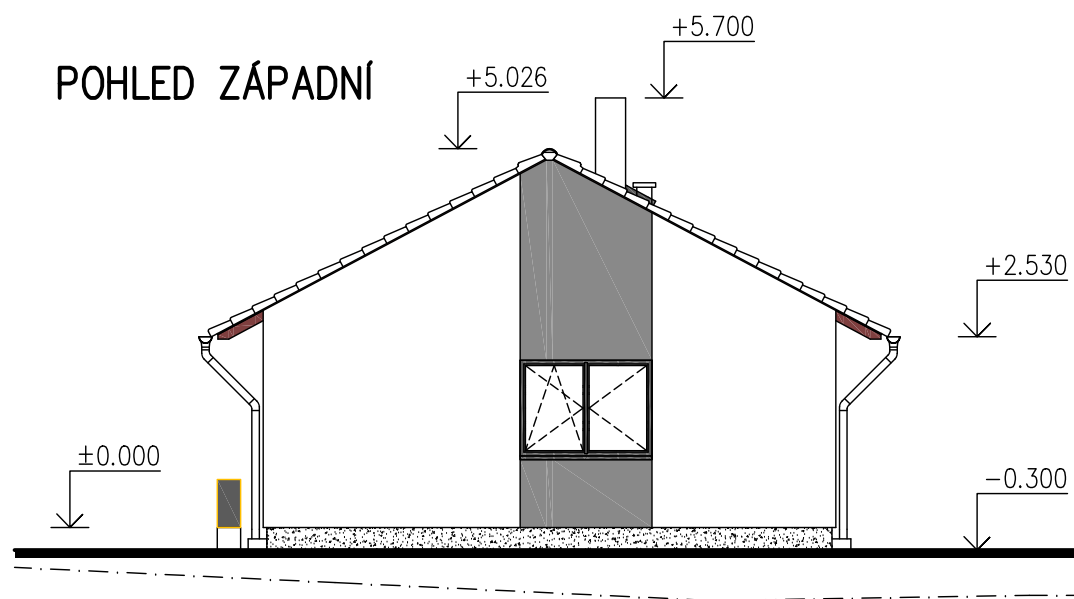

POHLED VÝCHODNÍ

POHLED JIŽNÍ

POHLED ZÁPADNÍ

**LEGENDA POVRCHŮ:**

- STŘEŠNÍ KRYTINA RD – KM–BETA
- FASÁDNÍ TERMOOÍTKA + NÁTĚR
- DŘEVĚNÉ PRVKY HOBLOVANÉ – LAZUROVACÍ LAK
- KLEMPÍŘSKÉ PRVKY – POZINKOVANÝ PLECH
- SOKLOVÁ OMÍTKA – MARMOLIT
- PLASTOVÁ OKNA OTEVÍRAVÁ A SKLÁPĚCÍ
- PLASTOVÉ VSTUPNÍ DVEŘE
- BARVY A ODSTÍNY BUDOU URČENY INVESTOREM

POHLED SEVERNÍ