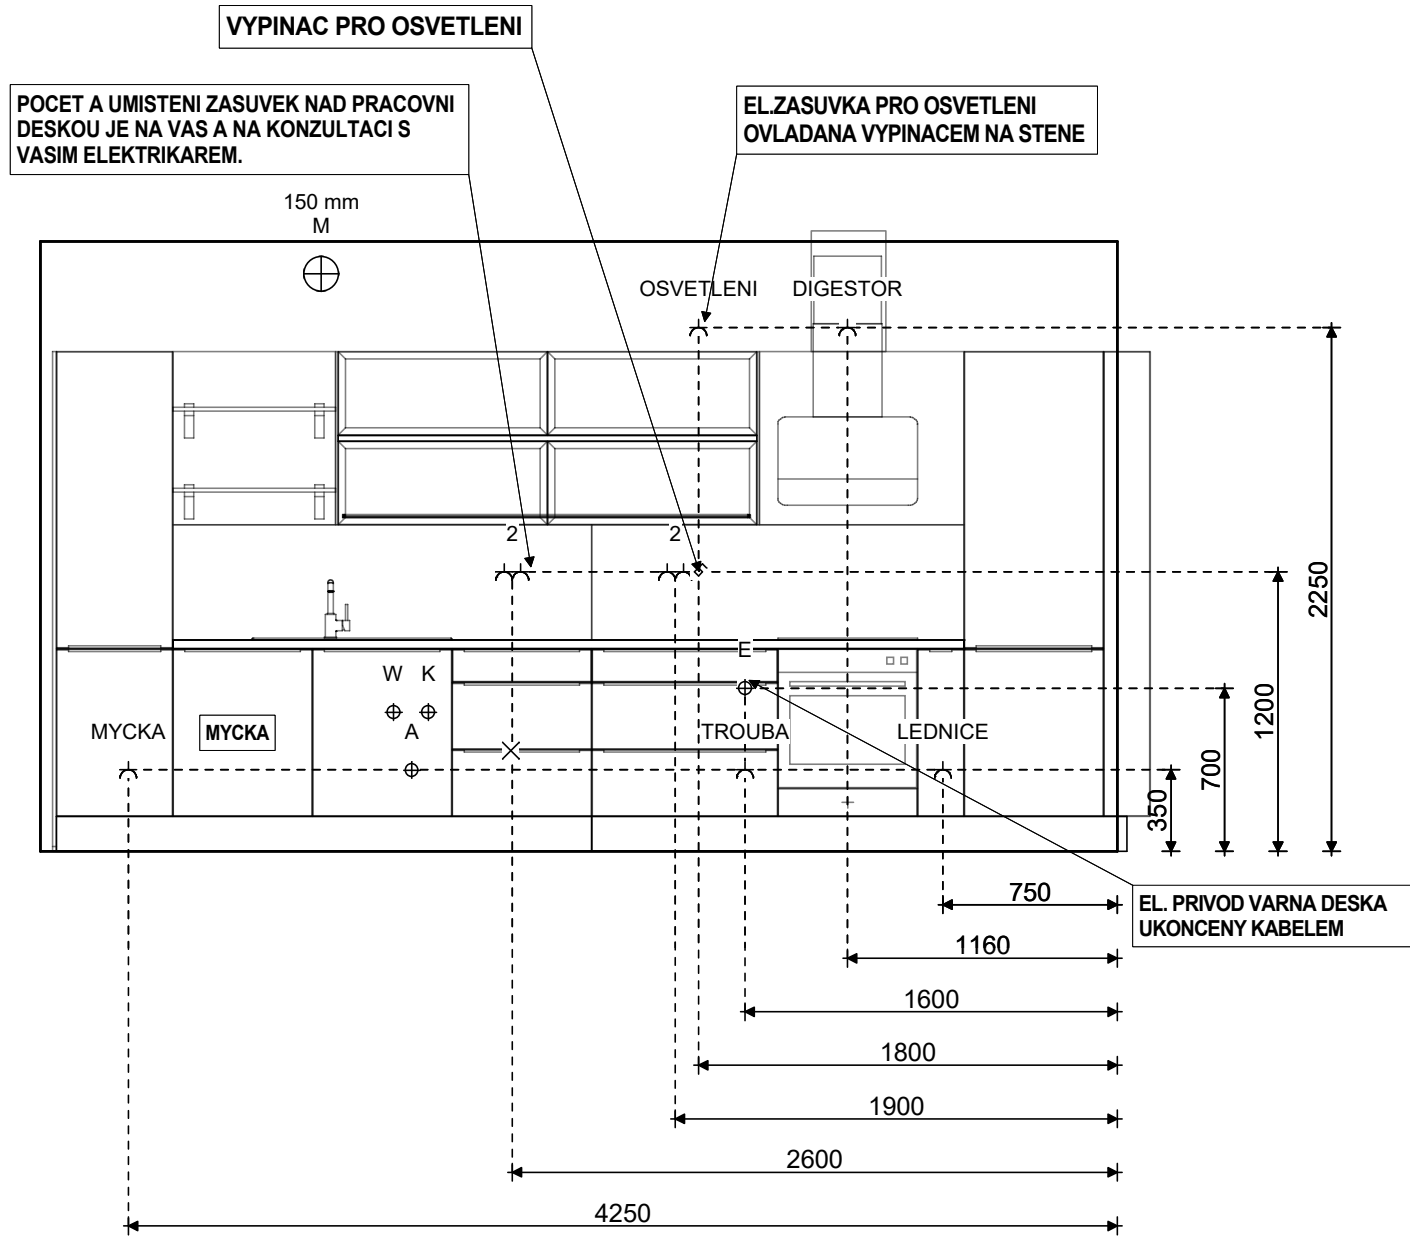

**Instalační plán/ Podlaha
 Kupní smlouva ZPG1L5**

12.08.2022

**paní INGRID HLADONIKOVA
 ZLATY KOPEC DEV. PROJEKT
 25073 PREZLETICE**

- ⊕ K Studená voda
- ⊕ E Prívod 400V
- ⌚ El.zásuvka
- ⊕ Vypínac
- ⊕ M Kulatý otvor ve zdi
- ⊕ A Odpad
- ⊗ L Svetlo
- ⊕ W Teplá voda
- ⌚ 2 Dvojjásuvka