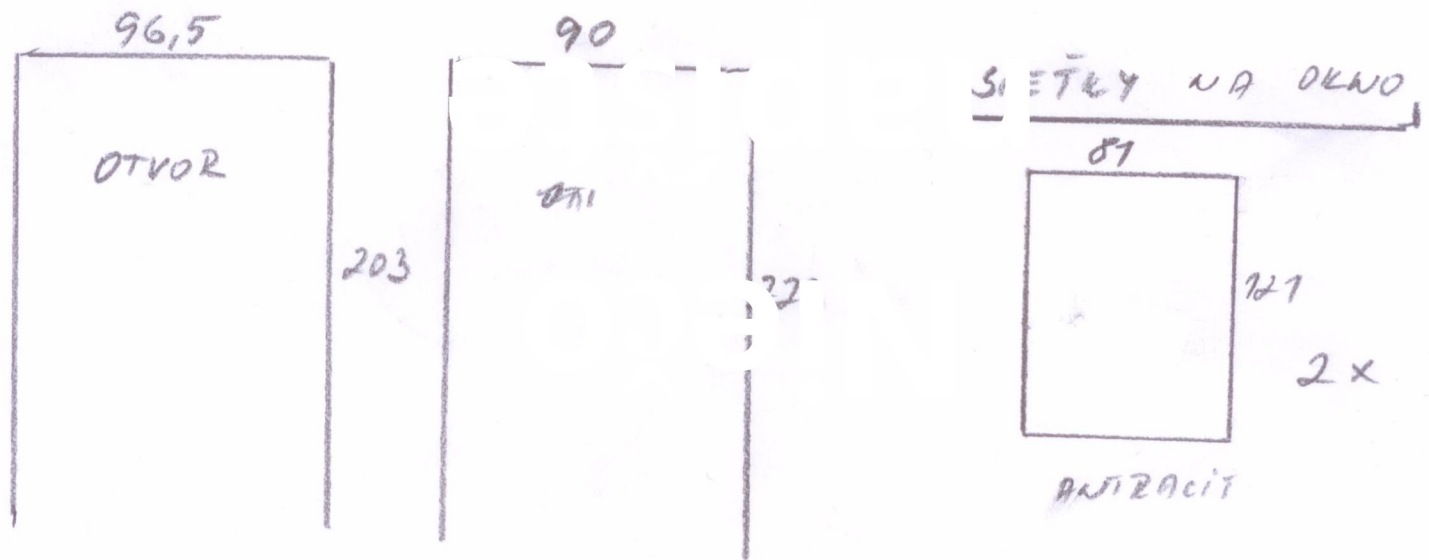

ŠPALETY 70 ŠPALETU + HRU'BKA OD ZÁMU OKNA 70
STĚNU. TREBA PŘIDAT NOS cca 3,5cm

- | | |
|--------------|--------------|
| 180 × 18,5 | 289,5 × 18,5 |
| 179,5 × 18,5 | 87 × 18,5 |
| 239,5 × 18,5 | 95 × 18,5 |
| 179,5 × 18,5 | 80 × 18,5 |
| 289,5 × 18,5 | |

SIŤKOVÉ DVERE NA TERASU PROTI HMYZU (ANTRACIT)
HLINÍKOVÉ. MĚRANÉ OD ŠPALETY 70 ŠPALETU

1ks

VCHODOVÉ DVERE (ANTRACIT) HLINÍK ALEBO PLAST
ROZMĚR MĚRANÍ OTVOR (VONKAŠIA STRANA ZÁMU DVERÍ)
OTVÁŘANIE LAVĚ KLÍČKA KLÍČKA