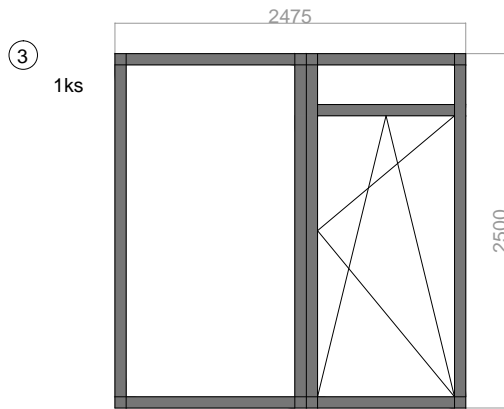

Trojsklo
Rám plast, profil cca 80mm
Barva Antracit

Rohové okno. Vnější rozměr „L“ je 4880x1340