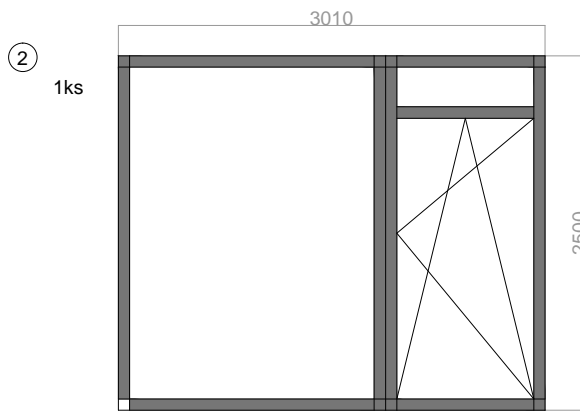

Trojsklo
Rám plast, profil cca 80mm
Barva Antracit

Rohové okno. Vnější rozměr „L“ je 4880x1340