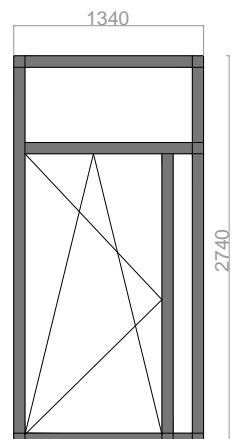

Trojsklo
Rám plast, profil cca 80mm
Barva Antracit

Rohové okno. Vnější rozměr „L“ je 4880x1340