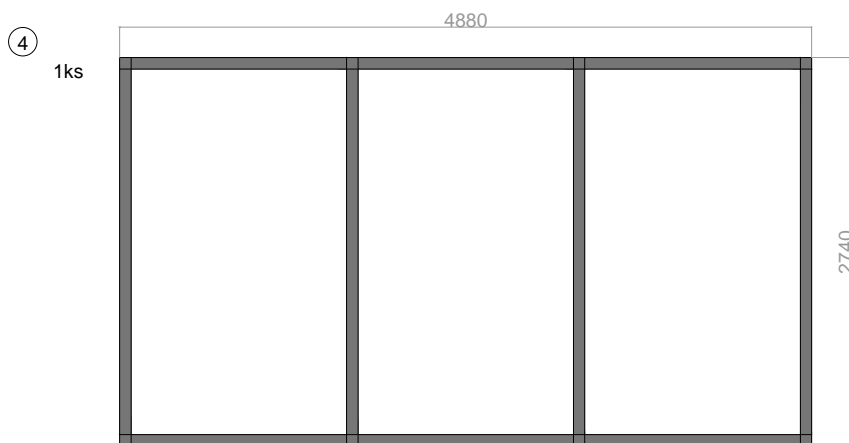

Trojsklo
Rám plast, profil cca 80mm
Barva Antracit

Rohové okno. Vnější rozměr „L“ je 4880x1340