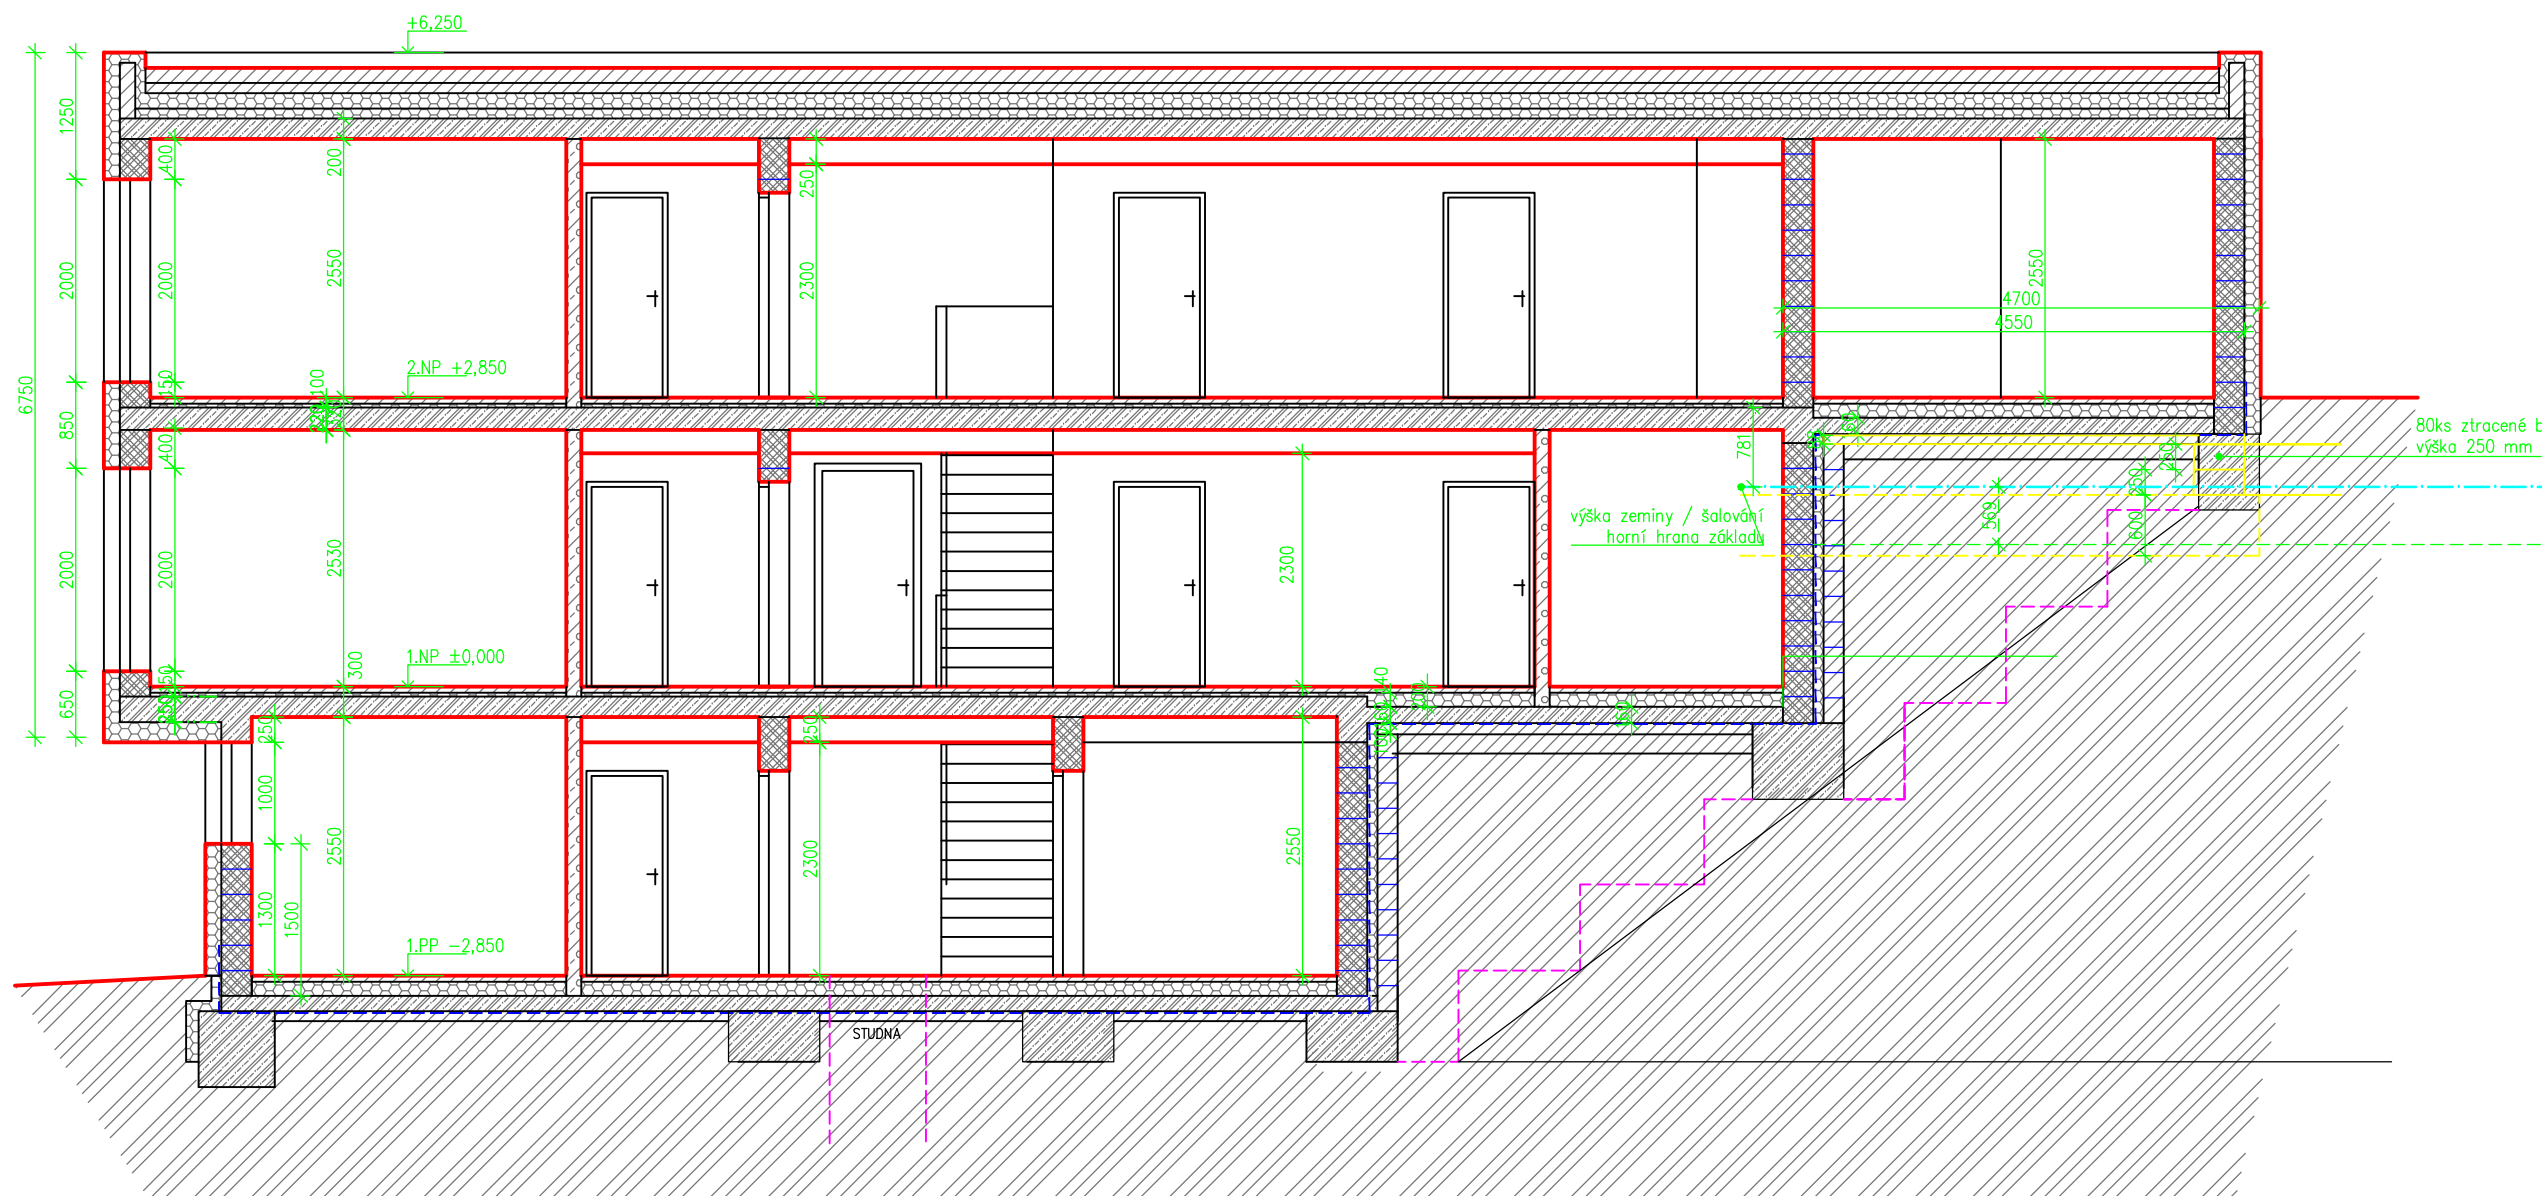

## LEGENDA

	ŽELEZOBETON		TEPELNÁ IZOLACE
	NOSNÉ ZDIVO, TL. 300 MM, P10		ZTRACENÉ BEDNĚNÍ
	SDK PŘÍČKY		ZEMINA

15.06.2021  
 RD SVAT. ČECHA, ZLÍN  
 ŘEZ A-A  
 M 1:100, 1xA4