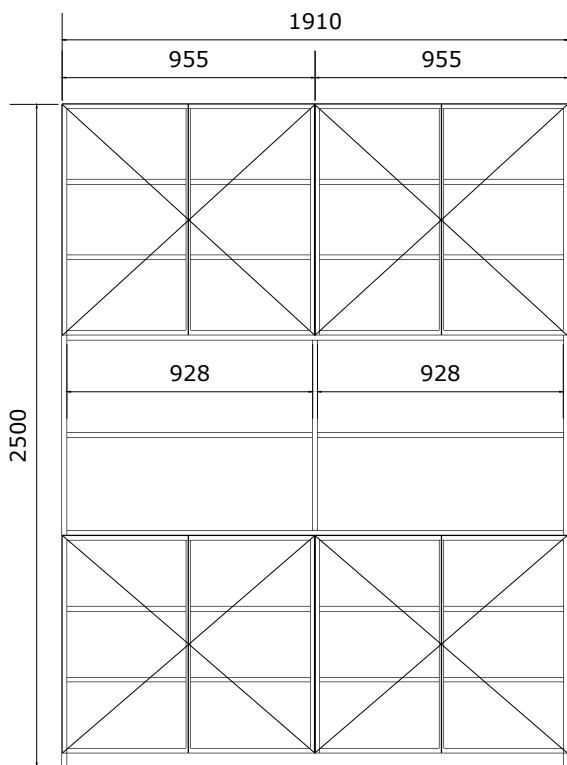

POLICOVÉ SKŘÍŇĚ

• všechny police výškově stavitelné

SKŘÍŇ NA POMŮCKY

Duhová třída

police v uzavřených skříních
výškově stavitelné

SKŘÍŇ NA KOSTÝMY

SKŘÍŇ NA DEKORACE

Duhová třída

● police výškově stavitelné

POLICE - OTEVŘENÁ NIKÁ
Duhová třída

SKŘÍNĚ - ARCHIV

Pouze na šanony nebo archivní boxy

všechny dveře uzamykatelné

police výškově stavitelné

všechny dveře uzamykatelné

SKŘÍŇ NA TV

• police výškově stavitelné

• prostor pro TV