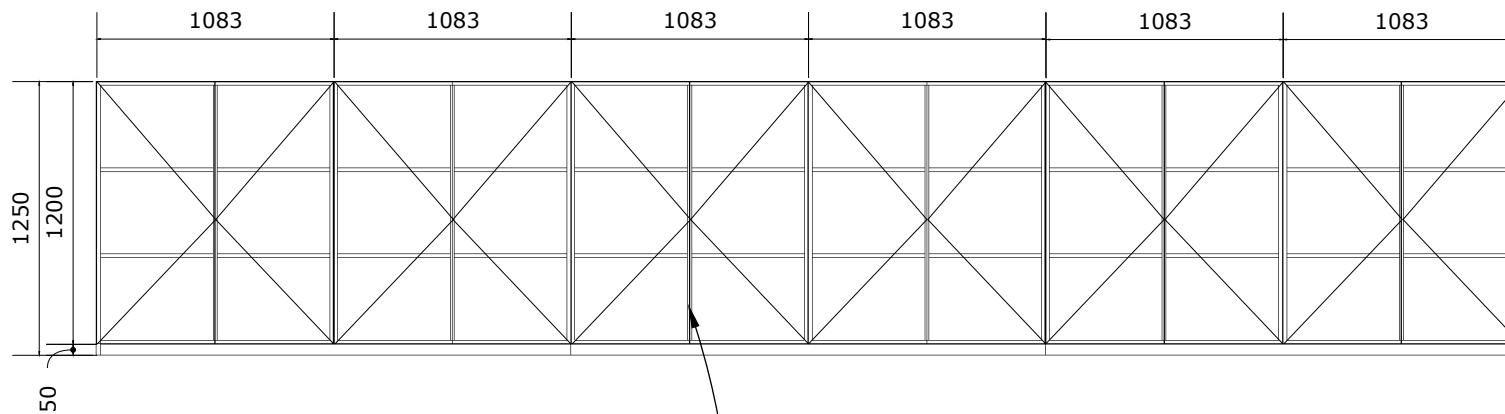

● police výškově stavitelné

POLICE - OTEVŘENÁ NIKÁ
Duhová třída

SKŘÍNĚ - ARCHIV

Pouze na šanony nebo archivní boxy

všechny dveře uzamykatelné

police výškově stavitelné

všechny dveře uzamykatelné

SKŘÍŇ NA TV