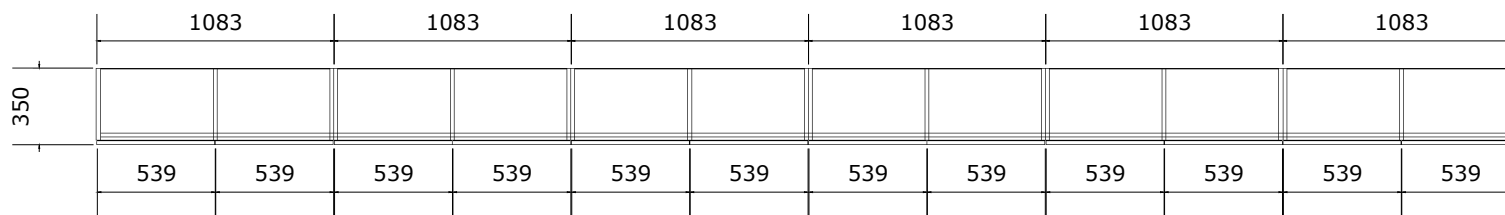

● police výškově stavitelné

POLICE - OTEVŘENÁ NIKÁ
Duhová třída

SKŘÍNĚ - ARCHIV

Pouze na šanony nebo archivní boxy

všechny dveře uzamykatelné

police výškově stavitelné

všechny dveře uzamykatelné

SKŘÍŇ NA TV