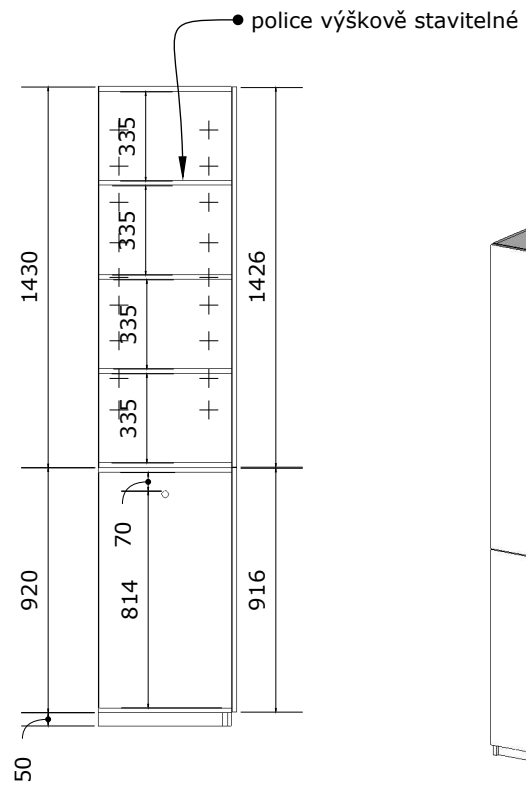

POLICOVÉ SKŘÍŇĚ

• všechny police výškově stavitelné

SKŘÍŇ NA POMŮCKY

Duhová třída

police v uzavřených skříních
výškově stavitelné

SKŘÍŇ NA KOSTÝMY

SKŘÍŇ NA DEKORACE

Duhová třída

● police výškově stavitelné

POLICE - OTEVŘENÁ NIKÁ
Duhová třída

SKŘÍNĚ - ARCHIV

Pouze na šanony nebo archivní boxy

všechny dveře uzamykatelné

police výškově stavitelné

všechny dveře uzamykatelné

SKŘÍŇ NA TV

• police výškově stavitelné

• prostor pro TV