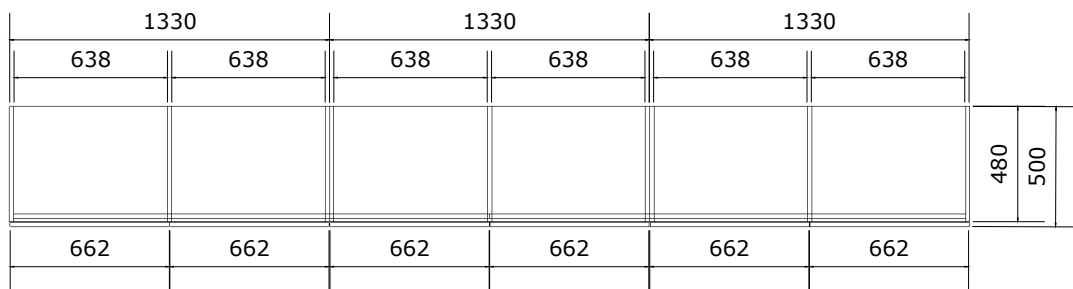

POLICOVÉ SKŘÍŇĚ

• všechny police výškově stavitelné

SKŘÍŇ NA POMŮCKY

Duhová třída

police v uzavřených skříních
výškově stavitelné

SKŘÍŇ NA KOSTÝMY

SKŘÍŇ NA DEKORACE

Duhová třída