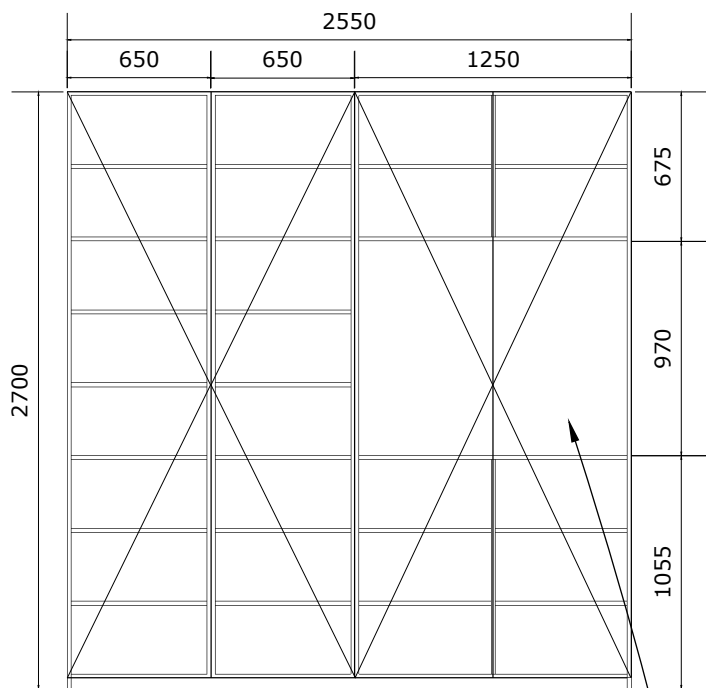

● police výškově stavitelné

POLICE - OTEVŘENÁ NIKÁ
Duhová třída

SKŘÍNĚ - ARCHIV

Pouze na šanony nebo archivní boxy

všechny dveře uzamykatelné

police výškově stavitelné

všechny dveře uzamykatelné

SKŘÍŇ NA TV