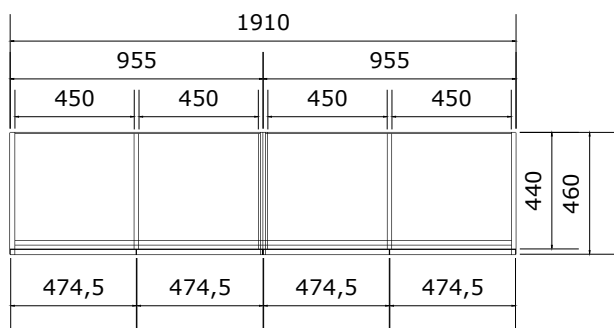

SKŘÍŇ NA POMŮCKY

Duhová třída

police v uzavřených skříních
výškově stavitelné