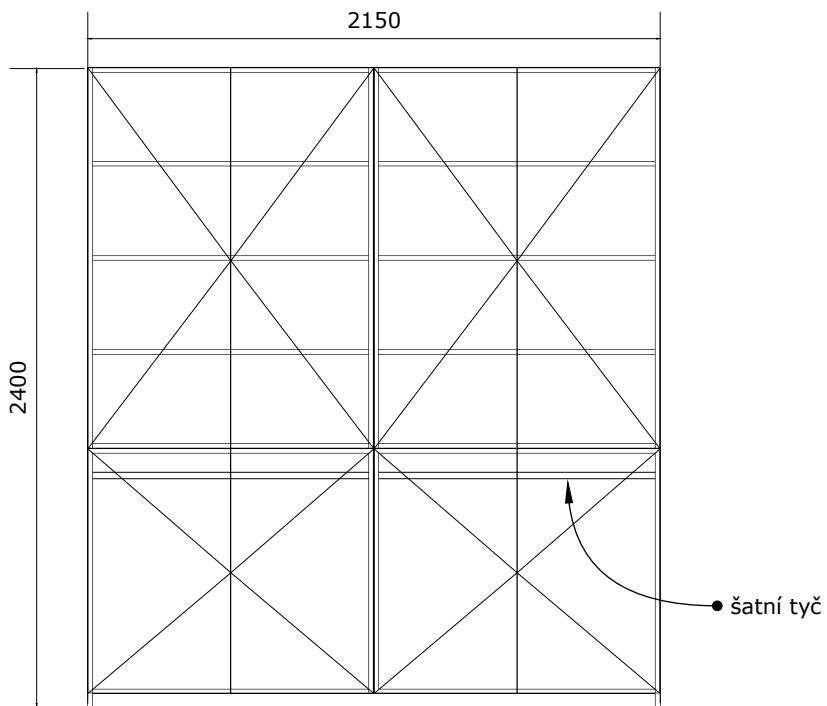

POLICOVÉ SKŘÍŇĚ

• všechny police výškově stavitelné

SKŘÍŇ NA POMŮCKY

Duhová třída

police v uzavřených skříních
výškově stavitelné

SKŘÍŇ NA KOSTÝMY

SKŘÍŇ NA DEKORACE

Duhová třída

● police výškově stavitelné

POLICE - OTEVŘENÁ NIKÁ
Duhová třída

SKŘÍNĚ - ARCHIV

Pouze na šanony nebo archivní boxy

všechny dveře uzamykatelné

police výškově stavitelné

všechny dveře uzamykatelné

SKŘÍŇ NA TV

• police výškově stavitelné

• prostor pro TV