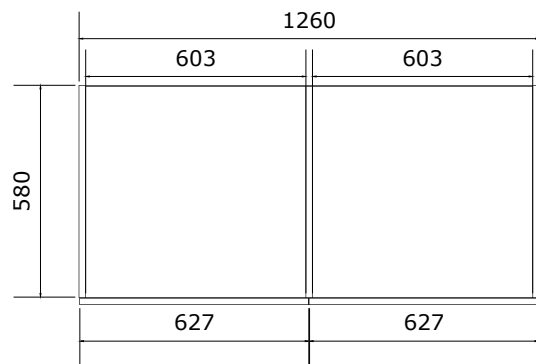

SKŘÍŇ NA DEKORACE

Duhová třída

● police výškově stavitelné