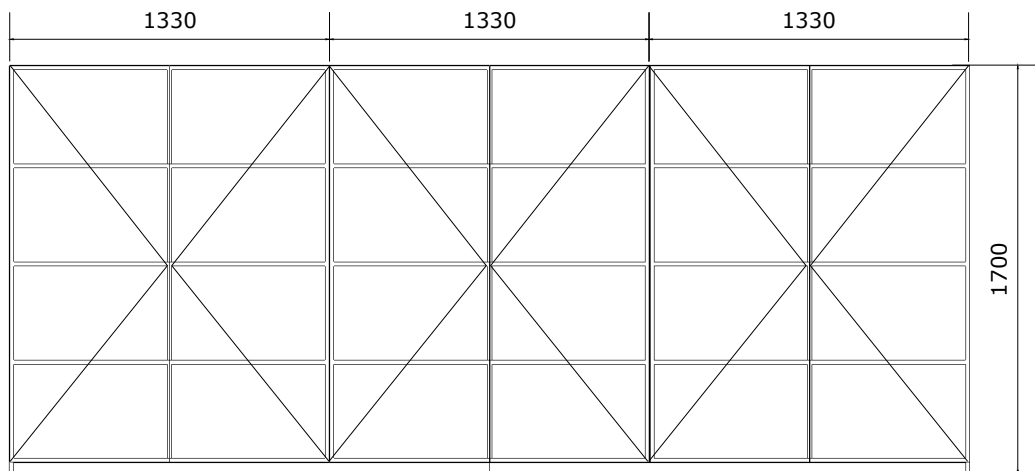

POLICOVÉ SKŘÍŇĚ

• všechny police výškově stavitelné

SKŘÍŇ NA POMŮCKY

Duhová třída

police v uzavřených skříních
výškově stavitelné

SKŘÍŇ NA KOSTÝMY

SKŘÍŇ NA DEKORACE

Duhová třída

● police výškově stavitelné

POLICE - OTEVŘENÁ NIKÁ
Duhová třída

SKŘÍNĚ - ARCHIV

Pouze na šanony nebo archivní boxy

všechny dveře uzamykatelné

police výškově stavitelné

všechny dveře uzamykatelné

SKŘÍŇ NA TV