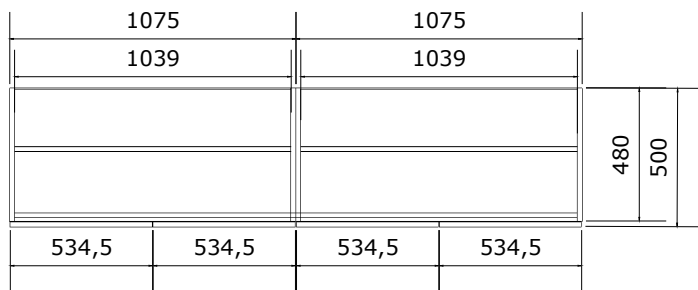

SKŘÍŇ NA KOSTÝMY