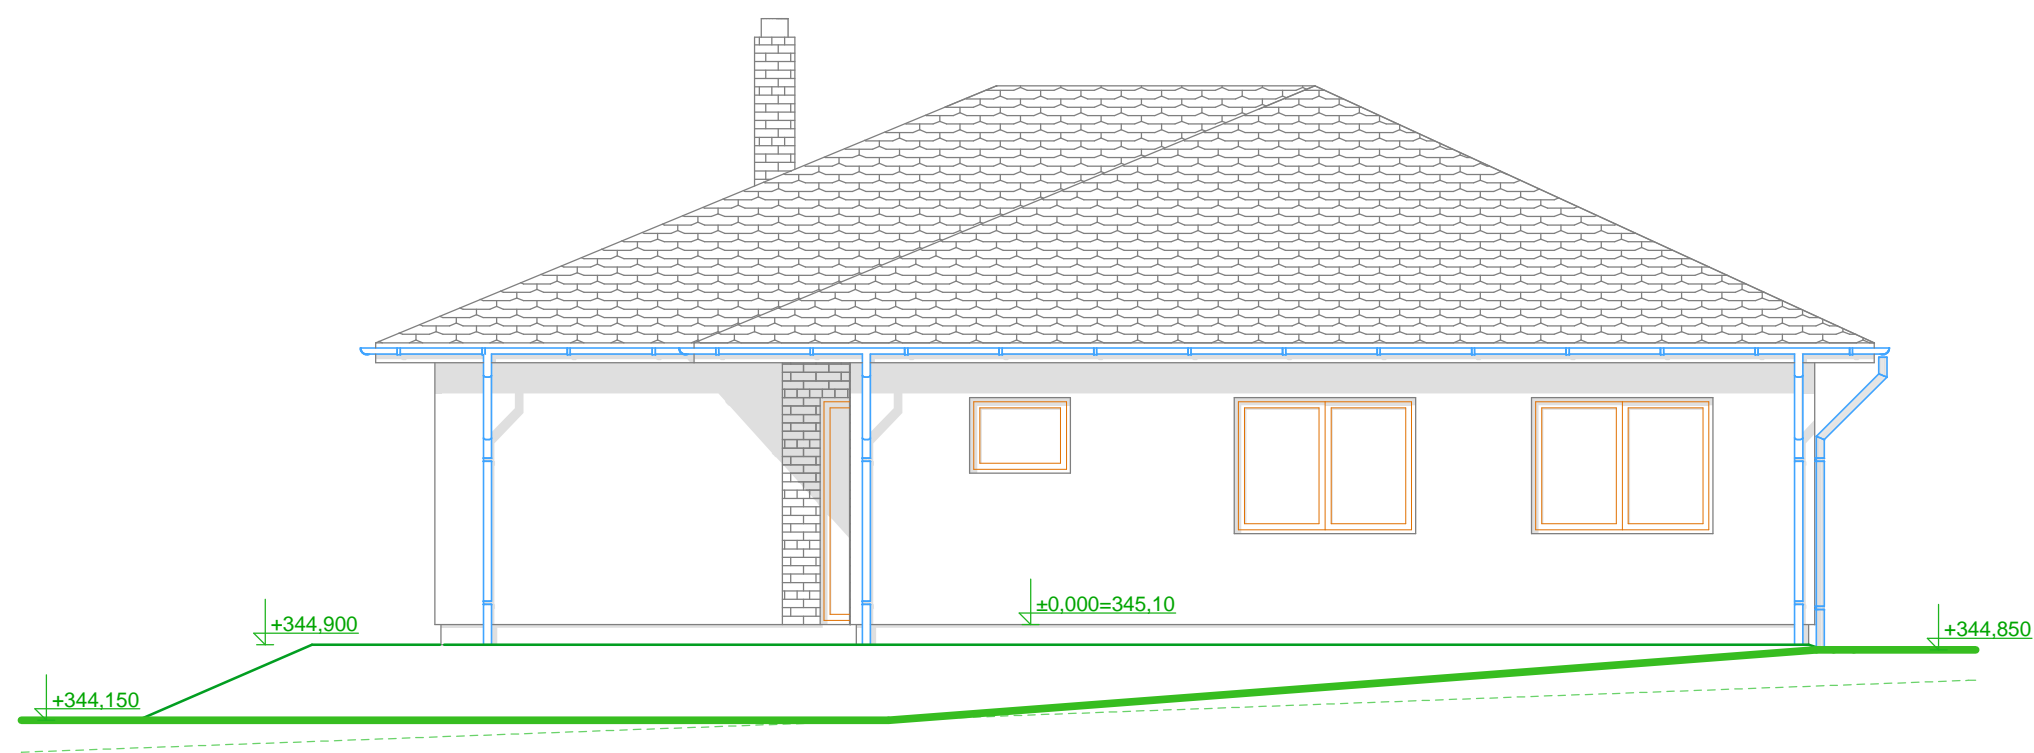

POHLED JIHOZÁPADNÍ

POHLED JIHOVÝCHODNÍ

RODINNÝ DŮM na parc.č.1275/55, k.ú. Město Touškov

Stavebník: Manželé Dvořákoví, Terezie Brzkové 19, 318 00 Plzeň

Projektant: Ing. Miloslav Uič, Sporná 21, 326 00 Plzeň

D.1.1.B8) POHLEDY JV a JZ M 1:75