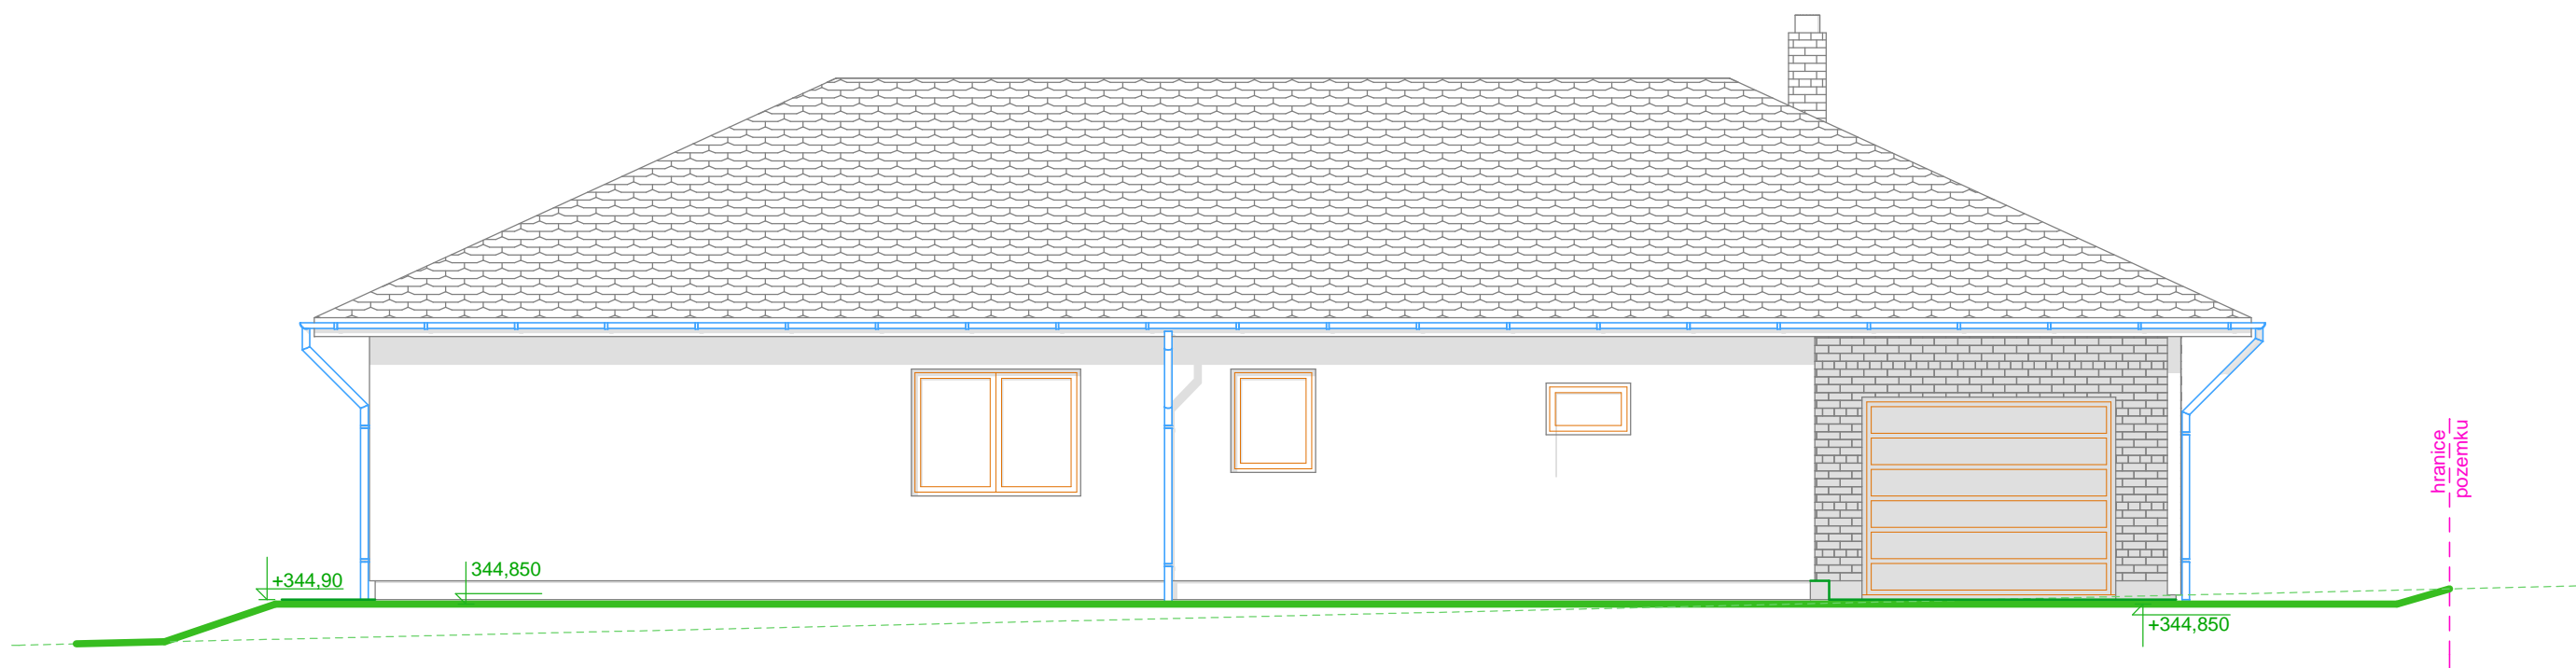

POHLED SEVEROZÁPADNÍ

POHLED SEVEROVÝCHODNÍ

RODINNÝ DŮM na parc.č.1275/55, k.ú. Město Touškov

Stavebník: Manželé Dvořákoví, Terezie Brzkové 19, 318 00 Plzeň

Projektant: Ing. Miloslav Ulč, Sporná 21, 326 00 Plzeň

D.1.1.B7) POHLEDY SZ a SV M 1:75