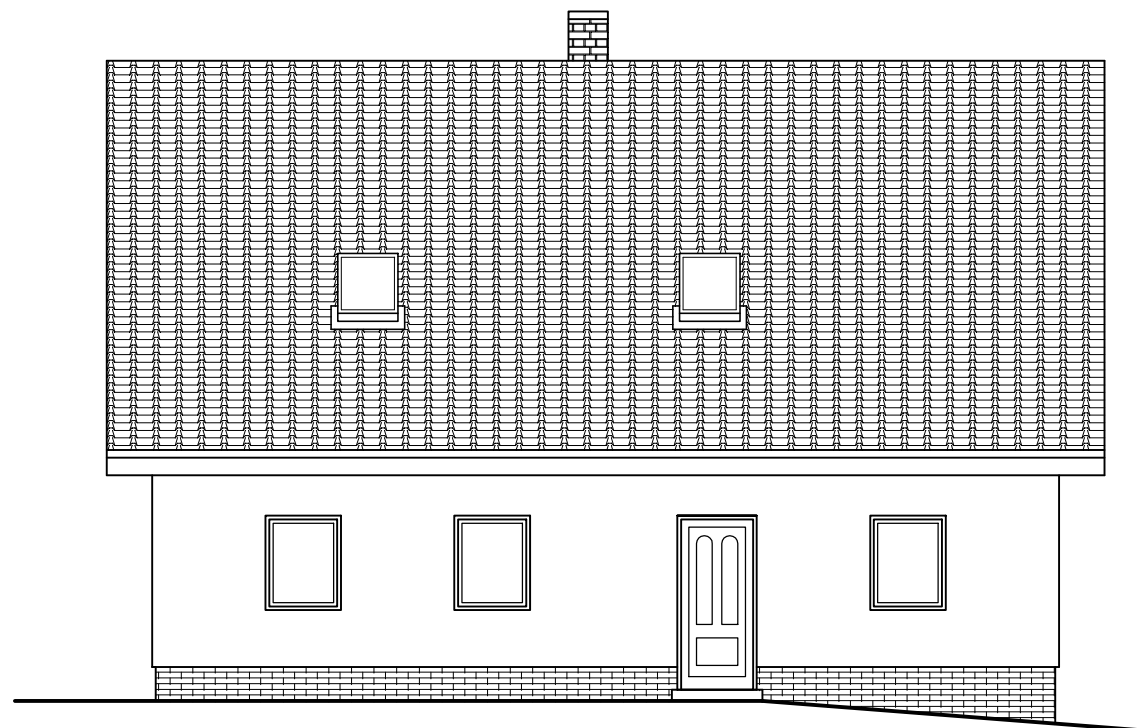

POHLED SEVEROZÁPADNÍ

POHLED SEVEROVÝCHODNÍ

POHLED JHOVÝCHODNÍ

POHLED JIHOZÁPADNÍ

BAREVNÉ ŘEŠENÍ

- FASÁDA – ZATÍRANÁ OMÍTKA SVĚTLE HNĚDÉ (KÁVOVÉ) BARVY
- DŘEVĚNÝ OBKLAD S TENKOVRSŤVOU LAZUROU
- SOKL – KAMENNÝ OBKLAD
- STŘECHA – PÁLENÁ TAŠKOVÁ KRYTINA, ČERNÁ
- VÝPLNĚ OTVORŮ – OKNA A DVEŘE DŘEVĚNÉ
- OPLECHOVÁNÍ – POPLAST. PLECH, ČERNÝ

I	POHLEDY	ČÍSLO: 2.07
		ČÁST: STAVEBNÍ
		STUPEŇ: DSP
		DATUM: 06/2018
		ZAK.Č.: 18015
		MĚŘÍTKO: 1:100