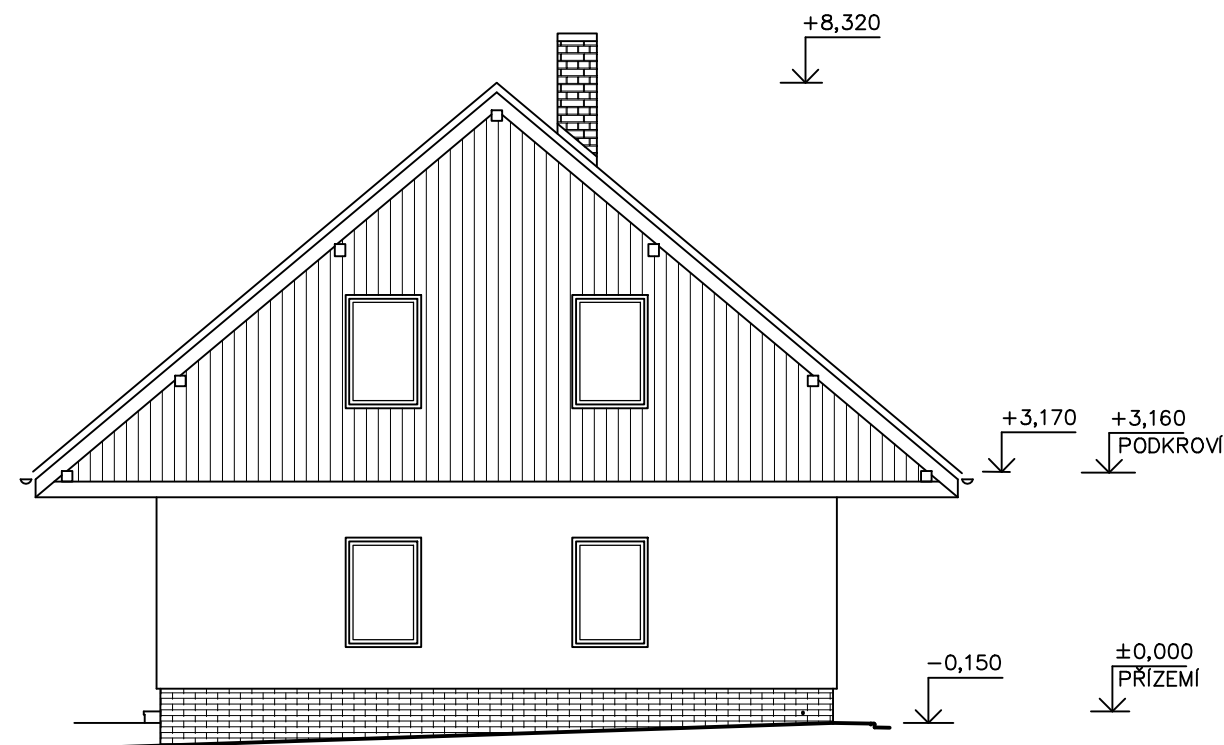

POHLED SEVEROZÁPADNÍ

POHLED SEVEROVÝCHODNÍ

POHLED JHOVÝCHODNÍ

POHLED JIHOZÁPADNÍ

BAREVNÉ ŘEŠENÍ

- FASÁDA – ZATÍRANÁ OMÍTKA SVĚTLE HNĚDÉ (KÁVOVÉ) BARVY
- DŘEVĚNÝ OBKLAD S TENKOVRSŤVOU LAZUROU
- SOKL – KAMENNÝ OBKLAD
- STŘECHA – PÁLENÁ TAŠKOVÁ KRYTINA, ČERNÁ
- VÝPLNĚ OTVORŮ – OKNA A DVEŘE DŘEVĚNÉ
- OPLECHOVÁNÍ – POPLAST. PLECH, ČERNÝ

I	POHLEDY	ČÍSLO: 2.07
		ČÁST: STAVEBNÍ
		STUPEŇ: DSP
		DATUM: 06/2018
		ZAK.Č.: 18015
		MĚŘÍTKO: 1:100