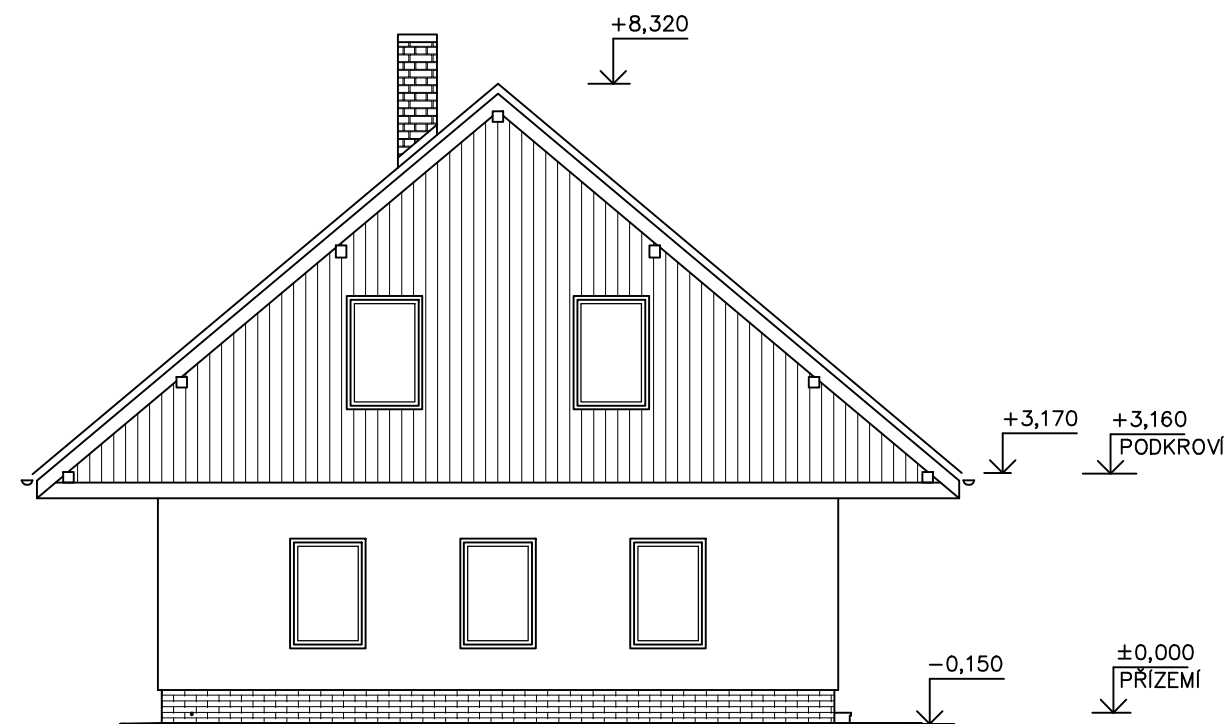

POHLED SEVEROZÁPADNÍ

POHLED SEVEROVÝCHODNÍ

POHLED JHOVÝCHODNÍ

POHLED JIHOZÁPADNÍ

BAREVNÉ ŘEŠENÍ

- FASÁDA – ZATÍRANÁ OMÍTKA SVĚTLE HNĚDÉ (KÁVOVÉ) BARVY
- DŘEVĚNÝ OBKLAD S TENKOVRSŤVOU LAZUROU
- SOKL – KAMENNÝ OBKLAD
- STŘECHA – PÁLENÁ TAŠKOVÁ KRYTINA, ČERNÁ
- VÝPLNĚ OTVORŮ – OKNA A DVEŘE DŘEVĚNÉ
- OPLECHOVÁNÍ – POPLAST. PLECH, ČERNÝ

I	POHLEDY	ČÍSLO: 2.07
		ČÁST: STAVEBNÍ
		STUPEŇ: DSP
		DATUM: 06/2018
		ZAK.Č.: 18015
		MĚŘÍTKO: 1:100