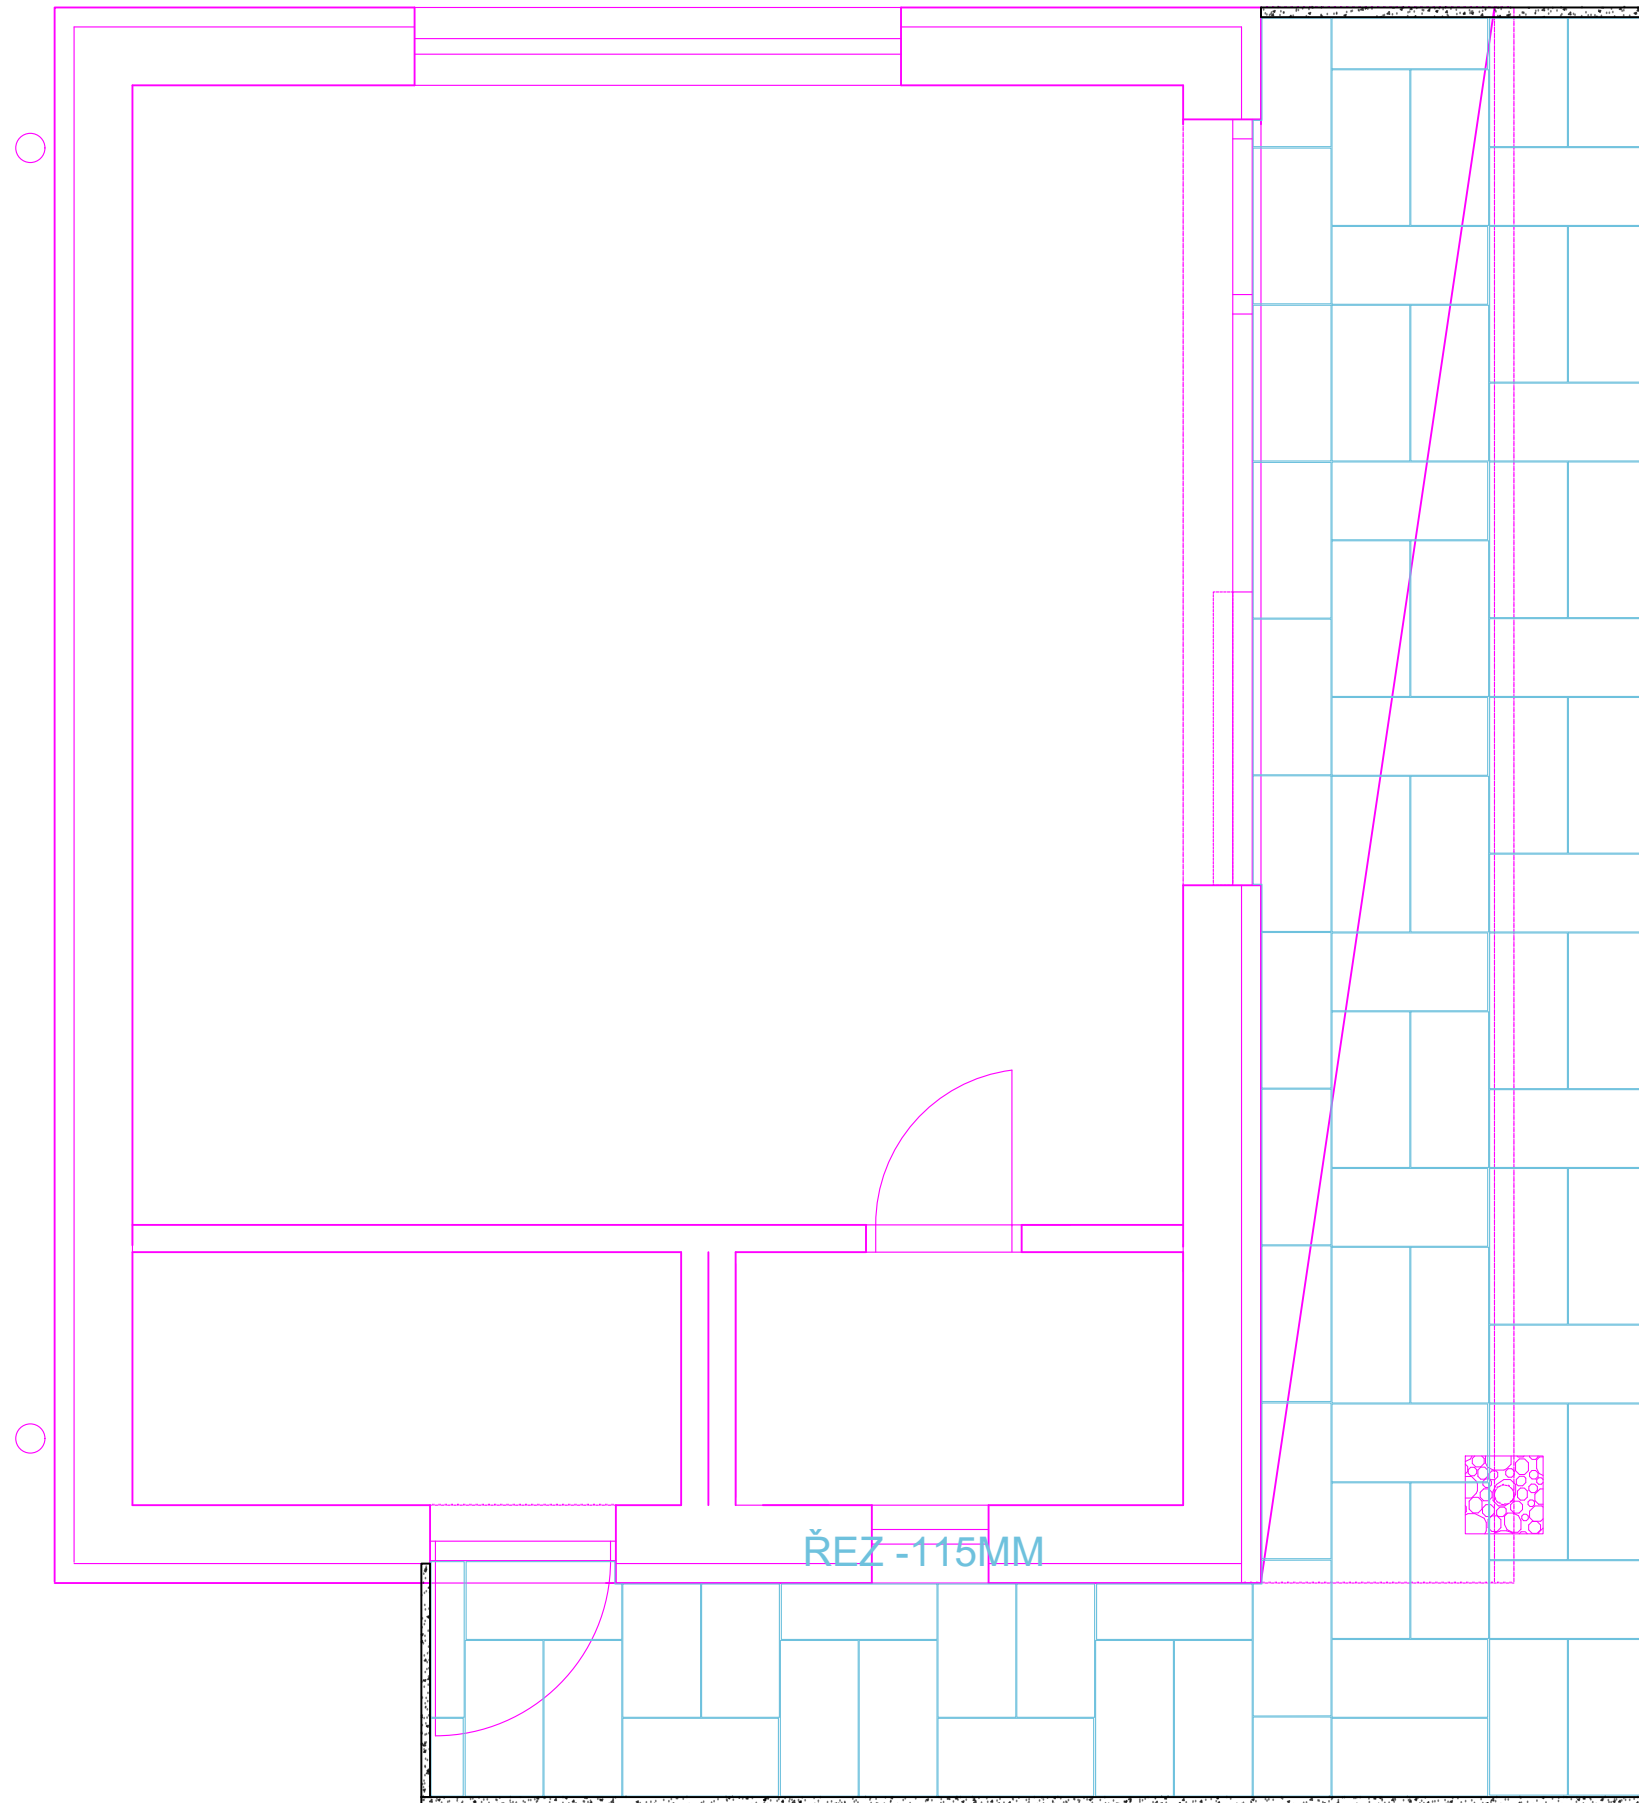

ŘEZ -140MM

ZP6
23,1m²
80x40cm x 74kusů