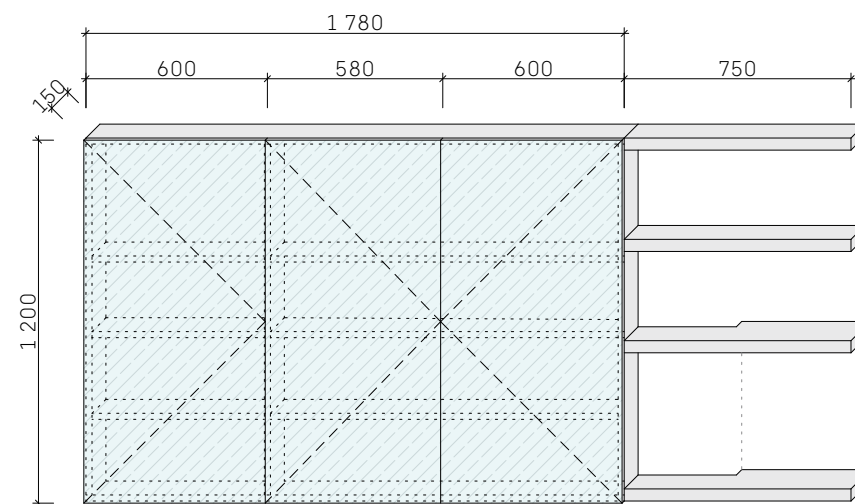

POHLED - otevřená skříň

LEGENDA MATERIÁLŮ

 Lamino deska LDTD - RAL 9016, matná

POZNÁMKY

- Veškeré míry je nutno prověřit na stavbě
- Police výškově nastavitelné

NÁVRH INTERIÉRU - VRŠOVICE

PŮDORYS

POHLED

AXONOMETRIE GALERKA

AXONOMETRIE UMYVADLOVÁ SKŘÍŇKA

LEGENDA MATERIÁLŮ

- Lamino deska LDTD - RAL 9016, matná
- Lamino deska/Kompaktní deska - např.: Egger Dub Halifax přírodní
- Keramická dlažba - např.: Porfido 60x60, šedá
- Keramický obklad - např.: Porfido 60x120, bežová
- Zrcadlo