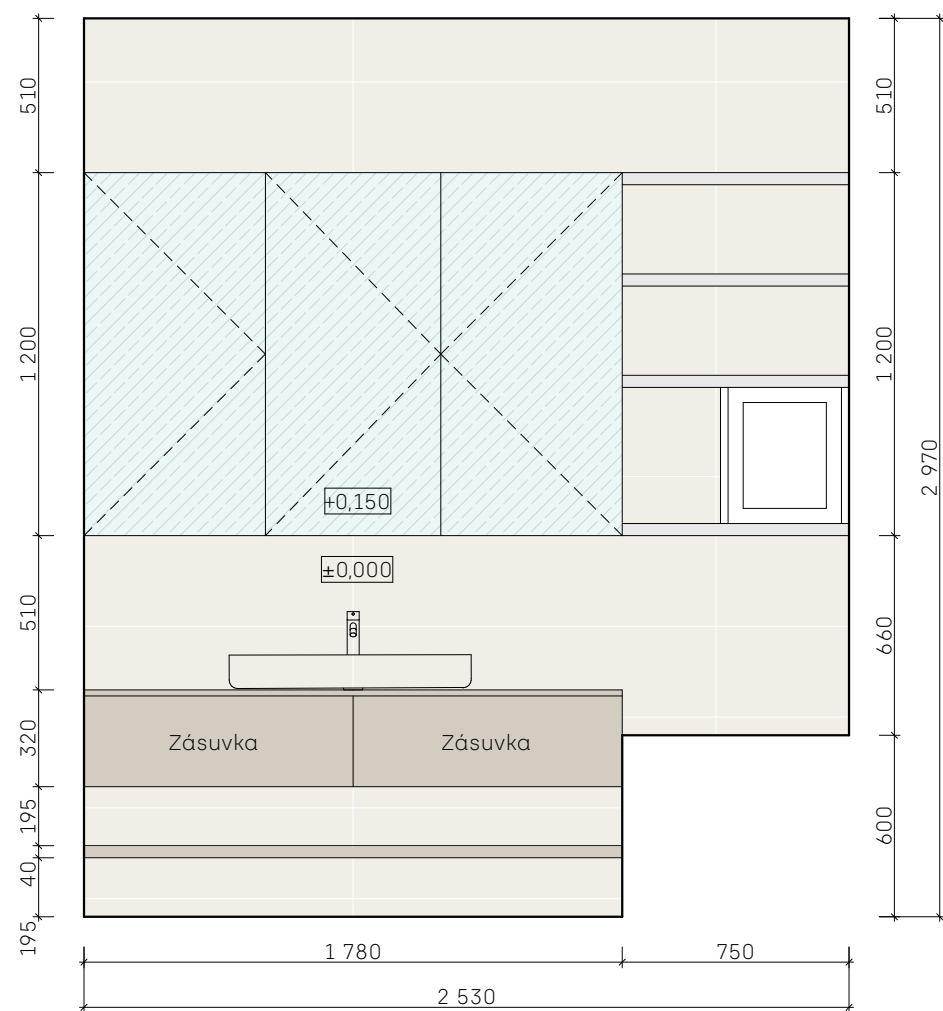

POHLED - otevřená skříň

LEGENDA MATERIÁLŮ

 Lamino deska LDTD - RAL 9016, matná

POZNÁMKY

- Veškeré míry je nutno prověřit na stavbě
- Police výškově nastavitelné

NÁVRH INTERIÉRU - VRŠOVICE

PŮDORYS

POHLED

AXONOMETRIE GALERKA

AXONOMETRIE UMYVADLOVÁ SKŘÍŇKA

LEGENDA MATERIÁLŮ

- Lamino deska LDTD - RAL 9016, matná
- Lamino deska/Kompaktní deska - např.: Egger Dub Halifax přírodní
- Keramická dlažba - např.: Porfido 60x60, šedá
- Keramický obklad - např.: Porfido 60x120, bežová
- Zrcadlo