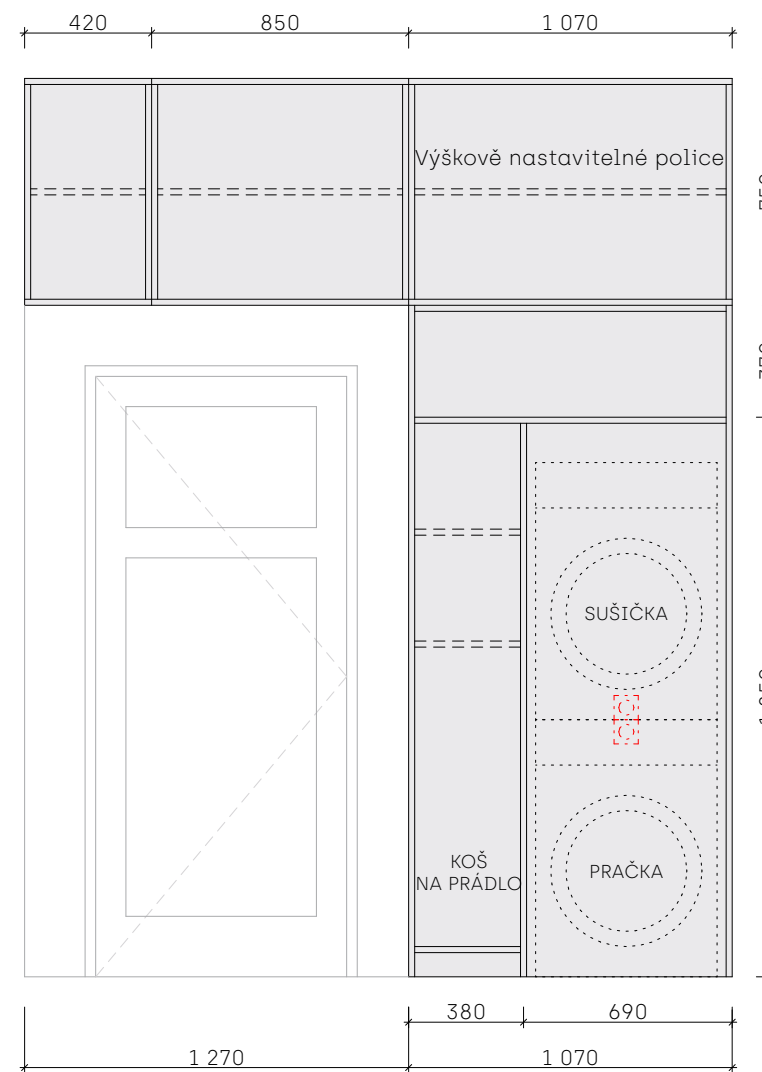

LEGENDA MATERIÁLŮ

 Lamino deska LDTD - RAL 9016, matná

POZNÁMKY

- Veškeré míry je nutno prověřit na stavbě
- Kontejnery pod stůl např.: Ikea Alex

NÁHLED

NÁVRH INTERIÉRU - VRŠOVICE

PŮDORYS

POHLED - zavřená skříň

POHLED - otevřená skříň

LEGENDA MATERIÁLŮ

 Lamino deska LDTD - RAL 9016, matná

POZNÁMKY

- Veškeré míry je nutno prověřit na stavbě
- Police výškově nastavitelné

NÁVRH INTERIÉRU - VRŠOVICE

PŮDORYS

POHLED

AXONOMETRIE GALERKA

AXONOMETRIE UMYVADLOVÁ SKŘÍŇKA

LEGENDA MATERIÁLŮ

- Lamino deska LDTD - RAL 9016, matná
- Lamino deska/Kompaktní deska - např.: Egger Dub Halifax přírodní
- Keramická dlažba - např.: Porfido 60x60, šedá
- Keramický obklad - např.: Porfido 60x120, bežová
- Zrcadlo