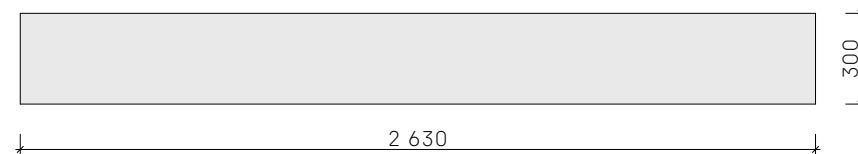

PŮDORYS POLICE [2KS]