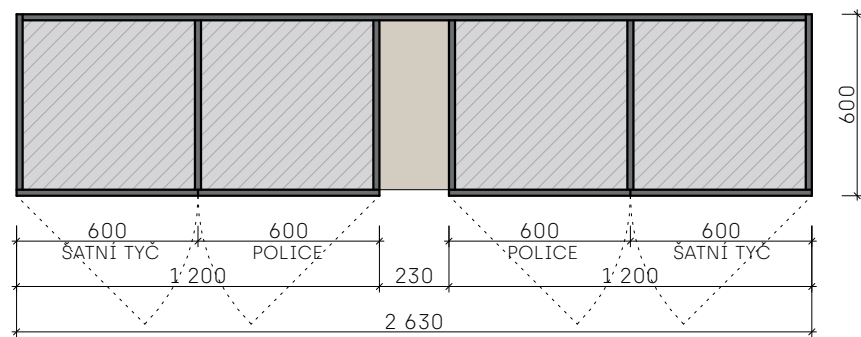

NÁVRH INTERIÉRU - VRŠOVICE

PŮDORYS

POHLED - zavřená skříň

POHLED - otevřená skříň

LEGENDA MATERIÁLŮ

-  Lamino deska LDTD - RAL 9016, matná
-  Lamino deska - např.: Egger Dub Halifax přírodní

POZNÁMKY

- Veškeré míry je nutno prověřit na stavbě
- Police výškově nastavitelné
- Nábytkové úchytky např.: Ikea ÖSTERNÄS