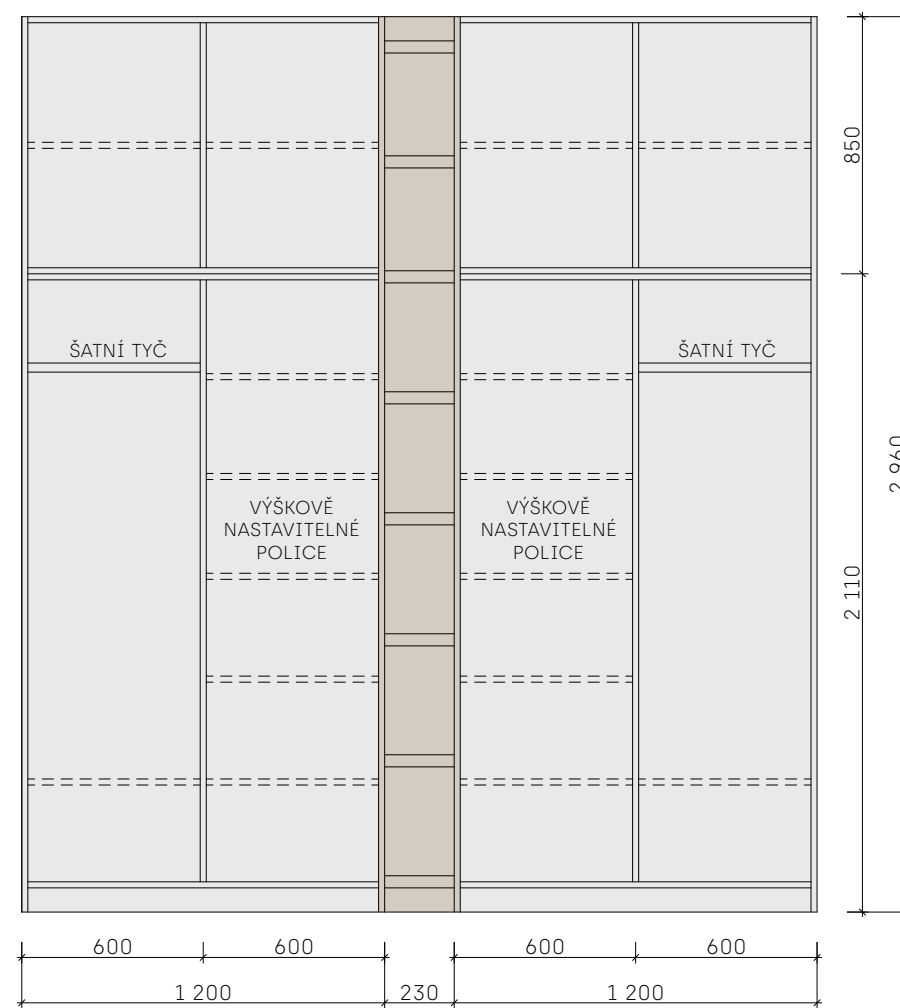

NÁVRH INTERIÉRU - VRŠOVICE

PŮDORYS

POHLED - zavřená skříň

POHLED - otevřená skříň

LEGENDA MATERIÁLŮ

-  Lamino deska LDTD - RAL 9016, matná
-  Lamino deska - např.: Egger Dub Halifax přírodní

POZNÁMKY

- Veškeré míry je nutno prověřit na stavbě
- Police výškově nastavitelné
- Nábytkové úchytky např.: Ikea ÖSTERNÄS

NÁHLED

NÁVRH INTERIÉRU - VRŠOVICE

PŮDORYS STŮL

POHLED STŮL

AXONOMETRIE STŮL

PŮDORYS POLICE [2KS]

POHLED POLICE [2KS]

AXONOMETRIE POLICE [2KS]

LEGENDA MATERIÁLŮ

 Lamino deska LDTD - RAL 9016, matná

POZNÁMKY

- Veškeré míry je nutno prověřit na stavbě
- Kontejnery pod stůl např.: Ikea Alex

NÁHLED

NÁVRH INTERIÉRU - VRŠOVICE

PŮDORYS

POHLED - zavřená skříň

POHLED - otevřená skříň

LEGENDA MATERIÁLŮ

 Lamino deska LDTD - RAL 9016, matná

POZNÁMKY

- Veškeré míry je nutno prověřit na stavbě
- Police výškově nastavitelné

NÁVRH INTERIÉRU - VRŠOVICE

PŮDORYS

POHLED