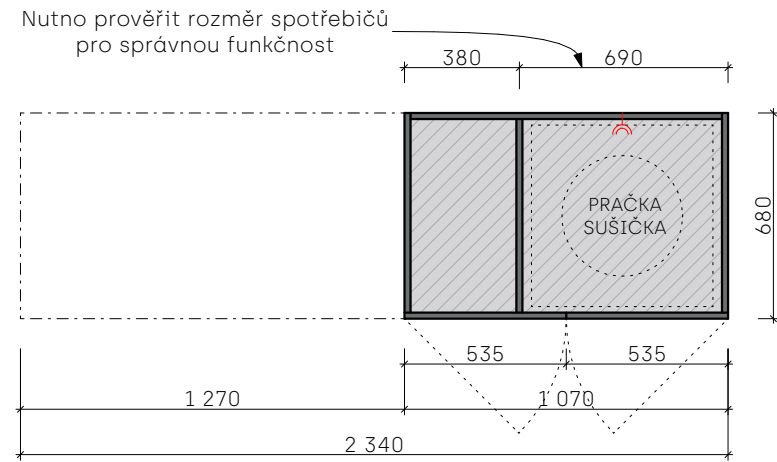

LEGENDA MATERIÁLŮ

 Lamino deska LDTD - RAL 9016, matná

POZNÁMKY

- Veškeré míry je nutno prověřit na stavbě
- Kontejnery pod stůl např.: Ikea Alex

NÁHLED

NÁVRH INTERIÉRU - VRŠOVICE

PŮDORYS

POHLED - zavřená skříň

POHLED - otevřená skříň

LEGENDA MATERIÁLŮ

 Lamino deska LDTD - RAL 9016, matná

POZNÁMKY

- Veškeré míry je nutno prověřit na stavbě
- Police výškově nastavitelné

NÁVRH INTERIÉRU - VRŠOVICE

PŮDORYS

POHLED