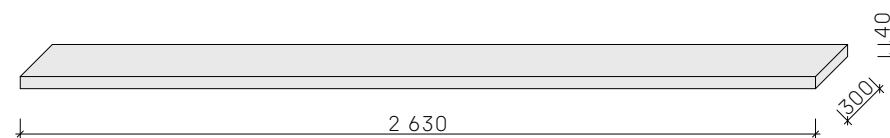

NÁHLED

NÁVRH INTERIÉRU - VRŠOVICE

PŮDORYS STŮL

POHLED STŮL

AXONOMETRIE STŮL

PŮDORYS POLICE [2KS]

POHLED POLICE [2KS]

AXONOMETRIE POLICE [2KS]

LEGENDA MATERIÁLŮ

 Lamino deska LDTD - RAL 9016, matná

POZNÁMKY

- Veškeré míry je nutno prověřit na stavbě
- Kontejnery pod stůl např.: Ikea Alex

NÁHLED

NÁVRH INTERIÉRU - VRŠOVICE

PŮDORYS

POHLED - zavřená skříň