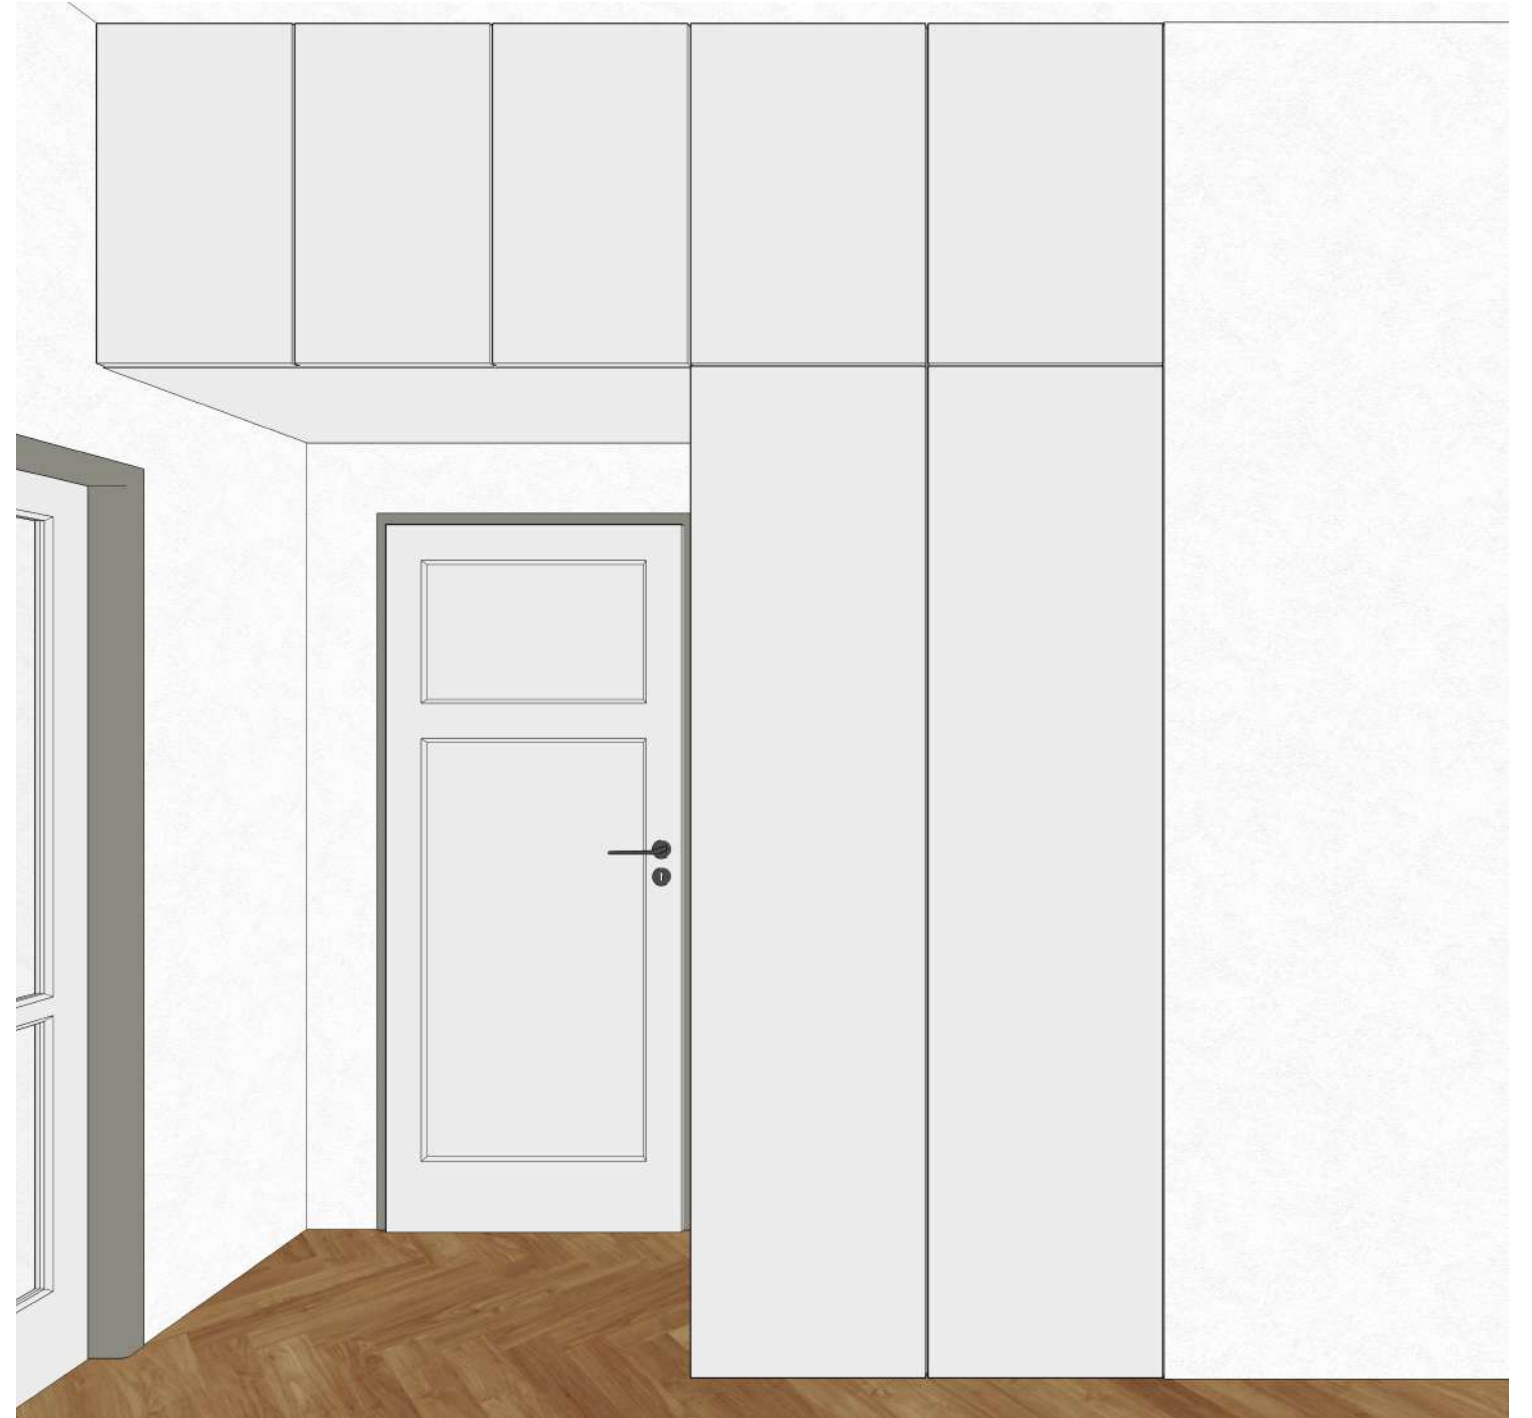

NÁVRH INTERIÉRU - VRŠOVICE

POZNÁMKY

- Veškeré míry je nutno prověřit na stavbě
- Nové příčky SDK konstrukce
- Umístění technologií v koupelně zůstává stávající
- Přesun pračky a sušičky
[zajistit potřebné přívody vody a elektroinstalace]

NÁVRH INTERIÉRU - VRŠOVICE

PŮDORYS

POHLED - zavřená skříň

POHLED - otevřená skříň

LEGENDA MATERIÁLŮ

-  Lamino deska LDTD - RAL 9016, matná
-  Lamino deska - např.: Egger Dub Halifax přírodní

POZNÁMKY

- Veškeré míry je nutno prověřit na stavbě
- Police výškově nastavitelné
- Nábytkové úchytky např.: Ikea ÖSTERNÄS

LEGENDA MATERIÁLŮ

 Lamino deska LDTD - RAL 9016, matná

POZNÁMKY

- Veškeré míry je nutno prověřit na stavbě
- Kontejnery pod stůl např.: Ikea Alex

NÁHLED

NÁVRH INTERIÉRU - VRŠOVICE

PŮDORYS

POHLED - zavřená skříň

POHLED - otevřená skříň

LEGENDA MATERIÁLŮ

 Lamino deska LDTD - RAL 9016, matná

POZNÁMKY

- Veškeré míry je nutno prověřit na stavbě
- Police výškově nastavitelné

NÁVRH INTERIÉRU - VRŠOVICE

PŮDORYS

POHLED