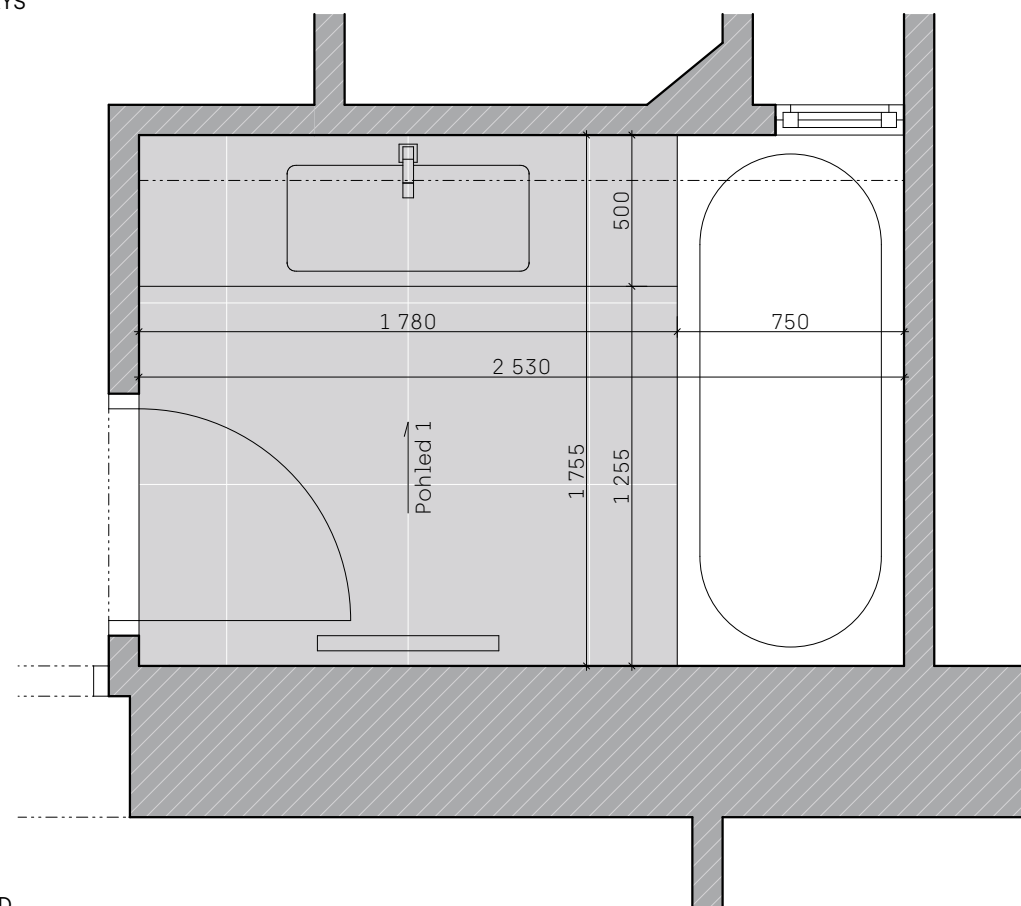

POHLED - otevřená skříň

LEGENDA MATERIÁLŮ

 Lamino deska LDTD - RAL 9016, matná

POZNÁMKY

- Veškeré míry je nutno prověřit na stavbě
- Police výškově nastavitelné

NÁVRH INTERIÉRU - VRŠOVICE

PŮDORYS

POHLED