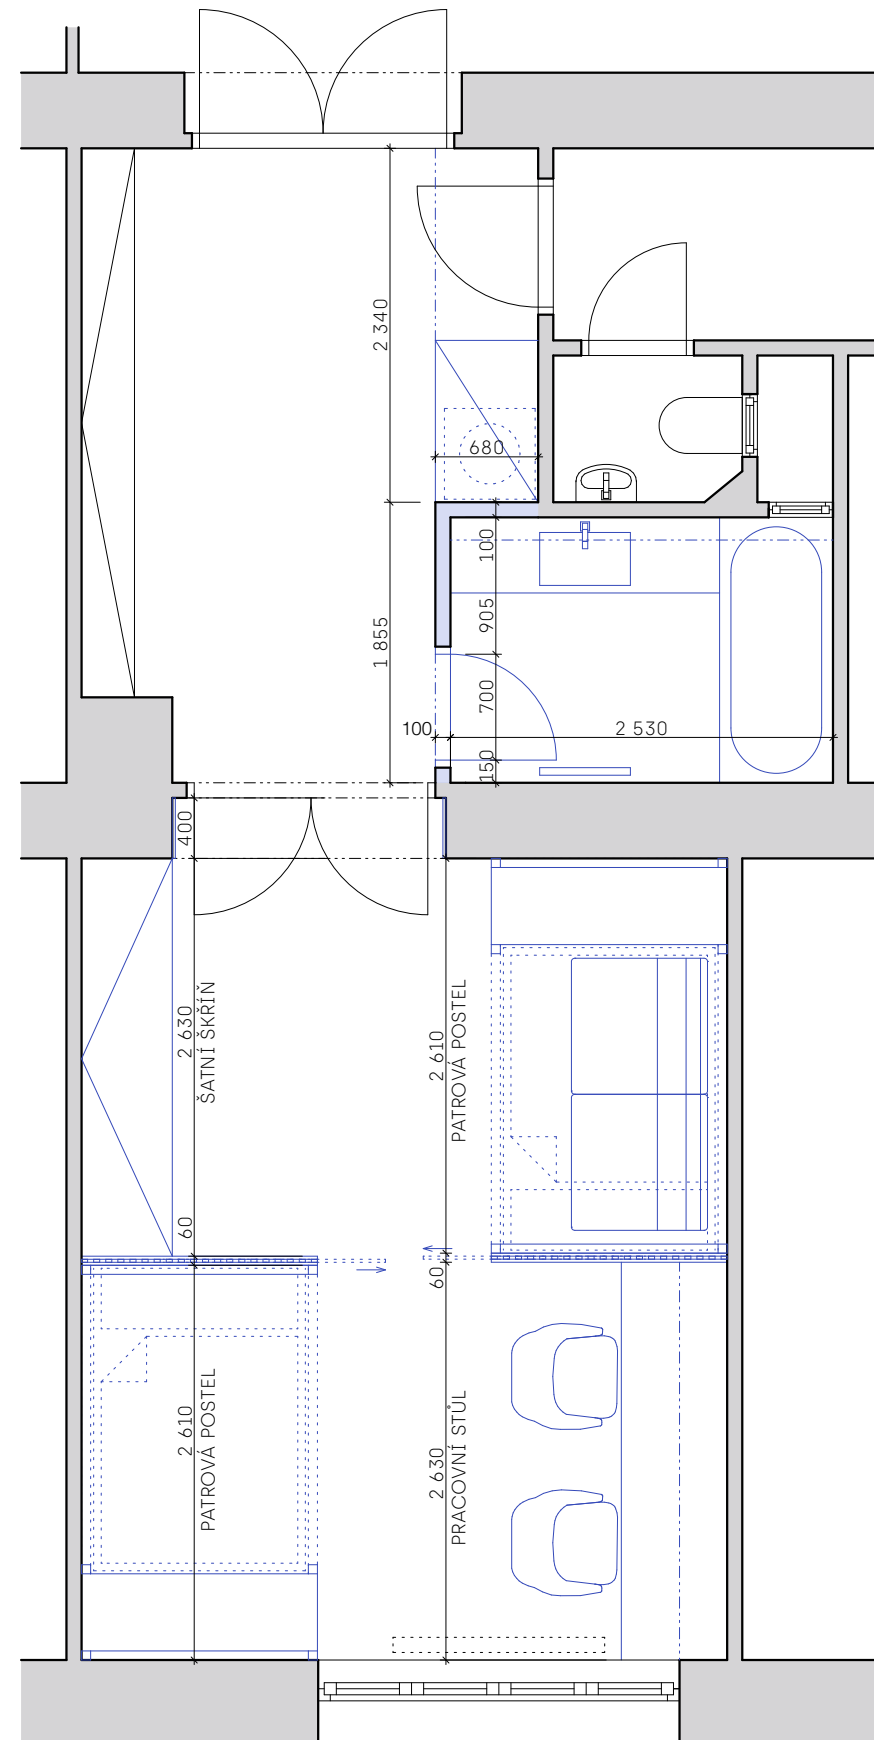

NÁVRH INTERIÉRU - VRŠOVICE

POZNÁMKY

- Veškeré míry je nutno prověřit na stavbě
- Nové příčky SDK konstrukce
- Umístění technologií v koupelně zůstává stávající
- Přesun pračky a sušičky
[zajistit potřebné přívody vody a elektroinstalace]

NÁVRH INTERIÉRU - VRŠOVICE

PŮDORYS

POHLED - zavřená skříň

POHLED - otevřená skříň

LEGENDA MATERIÁLŮ

-  Lamino deska LDTD - RAL 9016, matná
-  Lamino deska - např.: Egger Dub Halifax přírodní

POZNÁMKY

- Veškeré míry je nutno prověřit na stavbě
- Police výškově nastavitelné
- Nábytkové úchytky např.: Ikea ÖSTERNÄS

NÁHLED

NÁVRH INTERIÉRU - VRŠOVICE

PŮDORYS STŮL

POHLED STŮL

AXONOMETRIE STŮL

PŮDORYS POLICE [2KS]

POHLED POLICE [2KS]

AXONOMETRIE POLICE [2KS]

LEGENDA MATERIÁLŮ

 Lamino deska LDTD - RAL 9016, matná

POZNÁMKY

- Veškeré míry je nutno prověřit na stavbě
- Kontejnery pod stůl např.: Ikea Alex

NÁHLED

NÁVRH INTERIÉRU - VRŠOVICE

PŮDORYS

POHLED - zavřená skříň