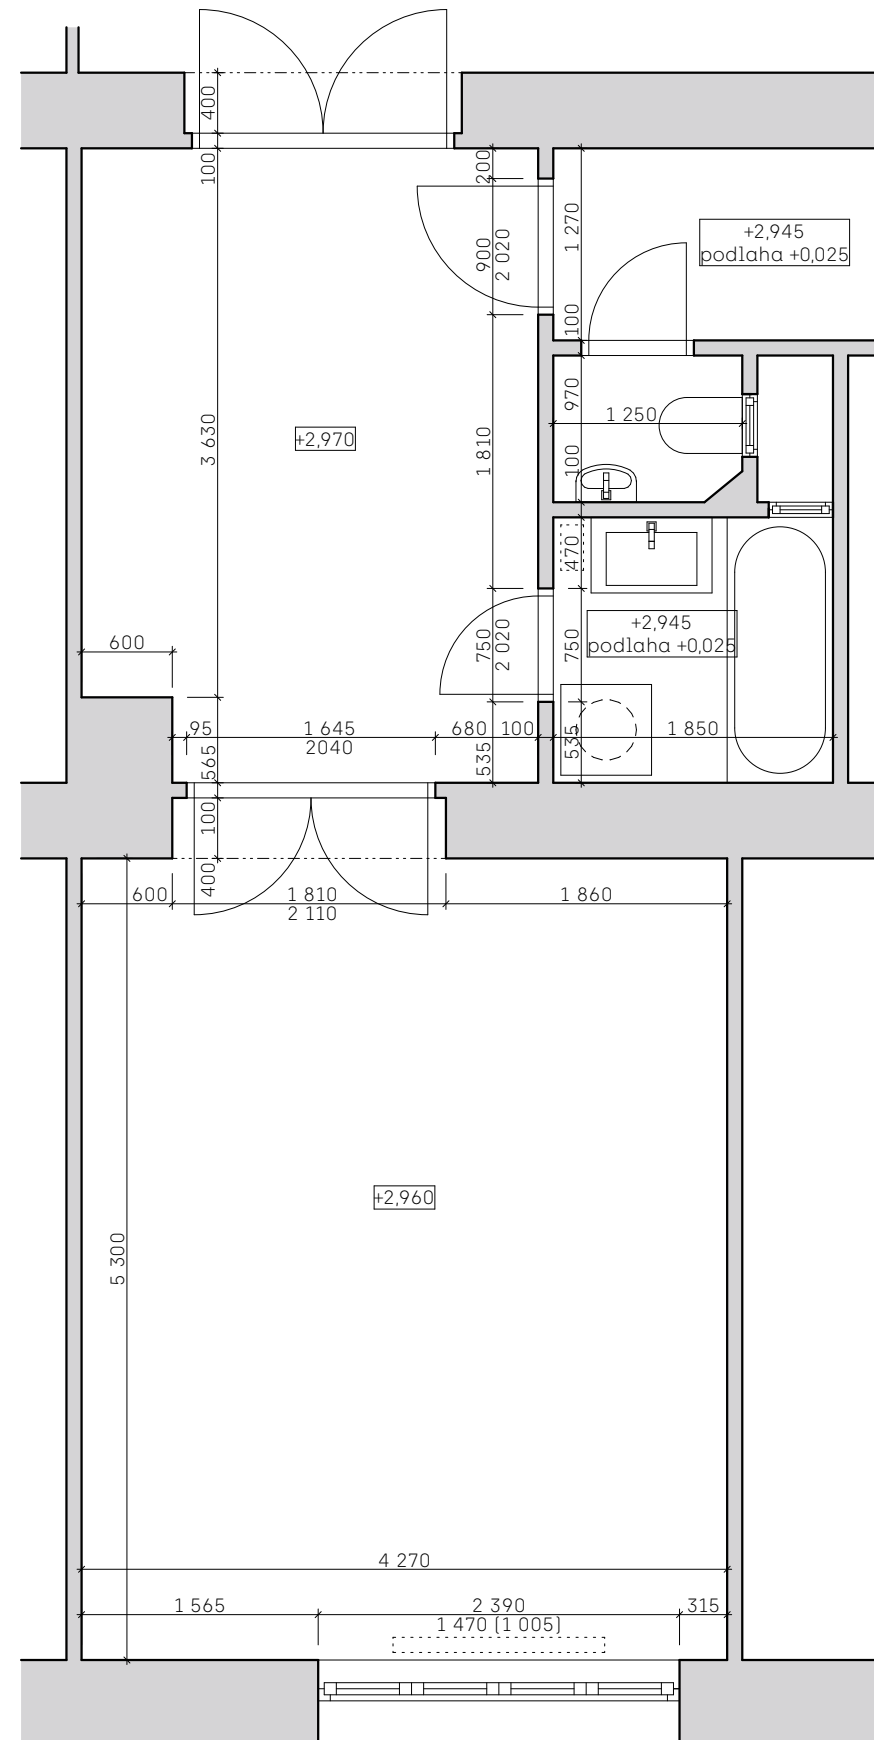

NÁVRH INTERIÉRU - VRŠOVICE

POZNÁMKY

- Veškeré míry je nutno prověřit na stavbě
- Nové příčky SDK konstrukce
- Umístění technologií v koupelně zůstává stávající
- Přesun pračky a sušičky
[zajistit potřebné přívody vody a elektroinstalace]

NÁVRH INTERIÉRU - VRŠOVICE

PŮDORYS

POHLED - zavřená skříň

POHLED - otevřená skříň

LEGENDA MATERIÁLŮ

-  Lamino deska LDTD - RAL 9016, matná
-  Lamino deska - např.: Egger Dub Halifax přírodní

POZNÁMKY

- Veškeré míry je nutno prověřit na stavbě
- Police výškově nastavitelné
- Nábytkové úchytky např.: Ikea ÖSTERNÄS

NÁHLED

NÁVRH INTERIÉRU - VRŠOVICE

PŮDORYS STŮL

POHLED STŮL

AXONOMETRIE STŮL

PŮDORYS POLICE [2KS]

POHLED POLICE [2KS]

AXONOMETRIE POLICE [2KS]

LEGENDA MATERIÁLŮ

 Lamino deska LDTD - RAL 9016, matná

POZNÁMKY

- Veškeré míry je nutno prověřit na stavbě
- Kontejnery pod stůl např.: Ikea Alex

NÁHLED

NÁVRH INTERIÉRU - VRŠOVICE

PŮDORYS

POHLED - zavřená skříň