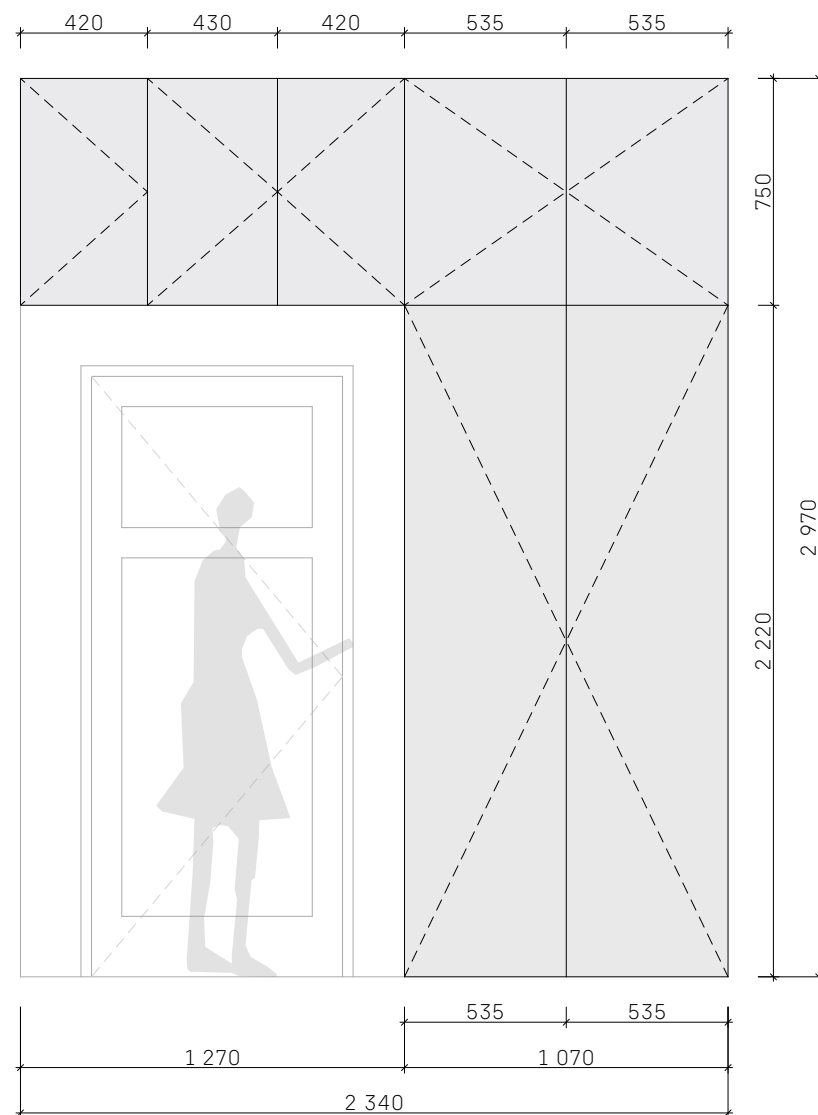

LEGENDA MATERIÁLŮ

 Lamino deska LDTD - RAL 9016, matná

POZNÁMKY

- Veškeré míry je nutno prověřit na stavbě
- Kontejnery pod stůl např.: Ikea Alex

NÁHLED

NÁVRH INTERIÉRU - VRŠOVICE

PŮDORYS

POHLED - zavřená skříň

POHLED - otevřená skříň

LEGENDA MATERIÁLŮ

 Lamino deska LDTD - RAL 9016, matná

POZNÁMKY

- Veškeré míry je nutno prověřit na stavbě
- Police výškově nastavitelné

NÁVRH INTERIÉRU - VRŠOVICE

PŮDORYS

POHLED