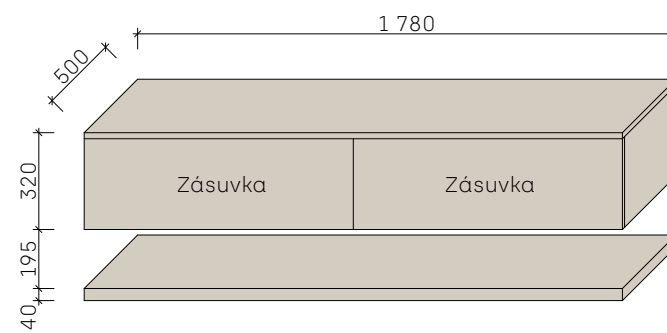

POHLED - otevřená skříň

LEGENDA MATERIÁLŮ

 Lamino deska LDTD - RAL 9016, matná

POZNÁMKY

- Veškeré míry je nutno prověřit na stavbě
- Police výškově nastavitelné

NÁVRH INTERIÉRU - VRŠOVICE

PŮDORYS

POHLED

AXONOMETRIE GALERKA

AXONOMETRIE UMYVADLOVÁ SKŘÍŇKA

LEGENDA MATERIÁLŮ

- Lamino deska LDTD - RAL 9016, matná
- Lamino deska/Kompaktní deska - např.: Egger Dub Halifax přírodní
- Keramická dlažba - např.: Porfido 60x60, šedá
- Keramický obklad - např.: Porfido 60x120, bežová
- Zrcadlo