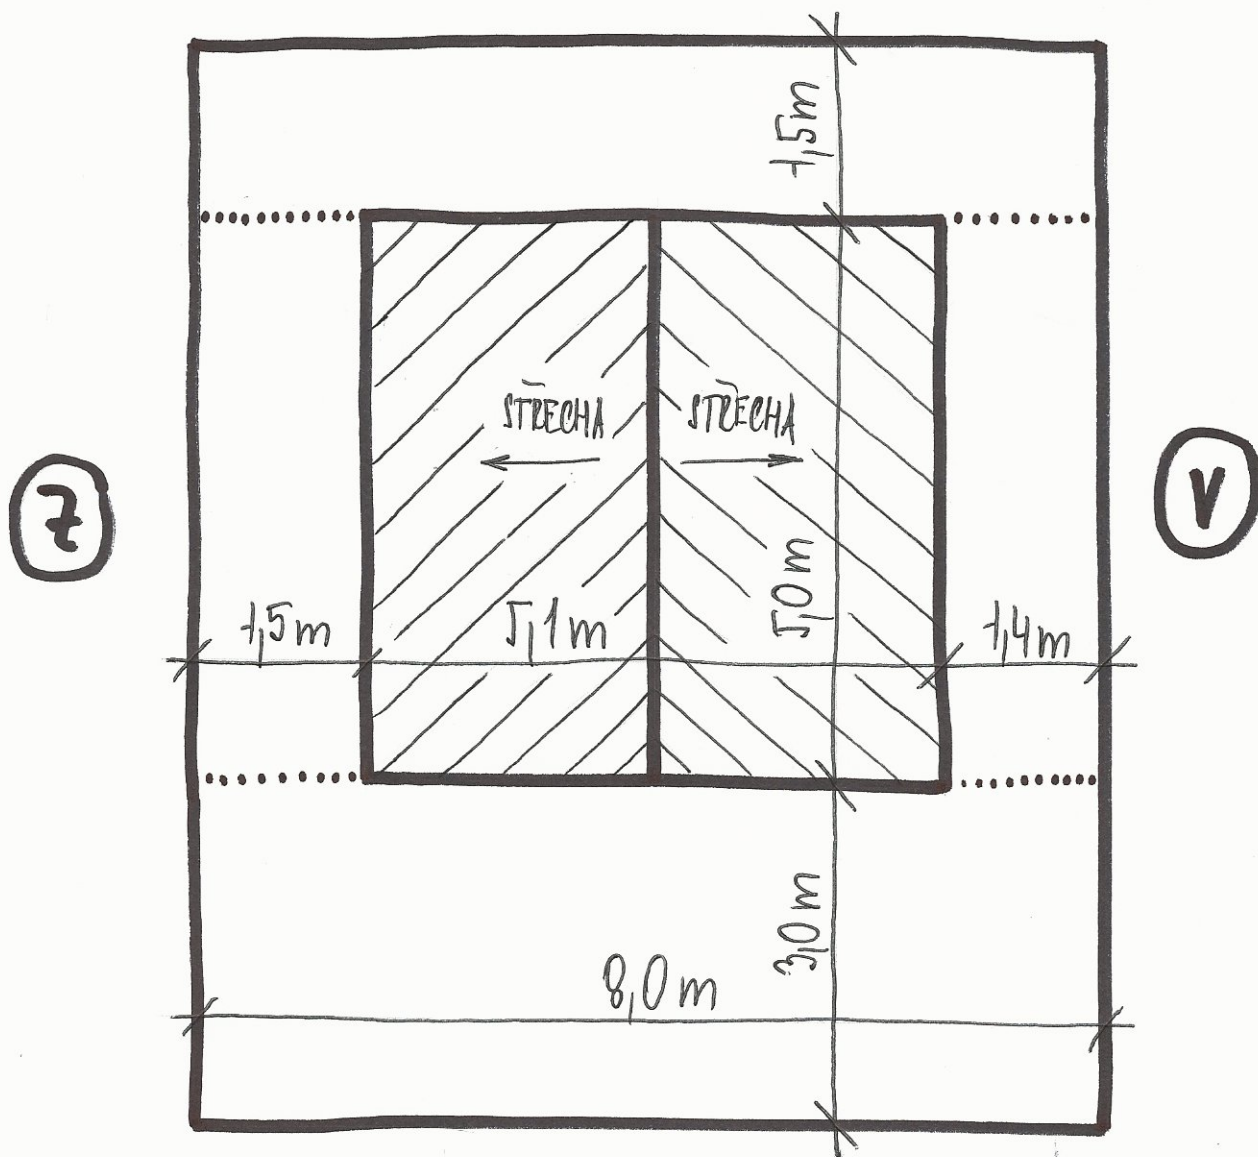

5

J

CHATA č. 3 - Jablonná w Chyří, okr. Karlovy Vary
SCHEMA PŮDORYSU TERASY