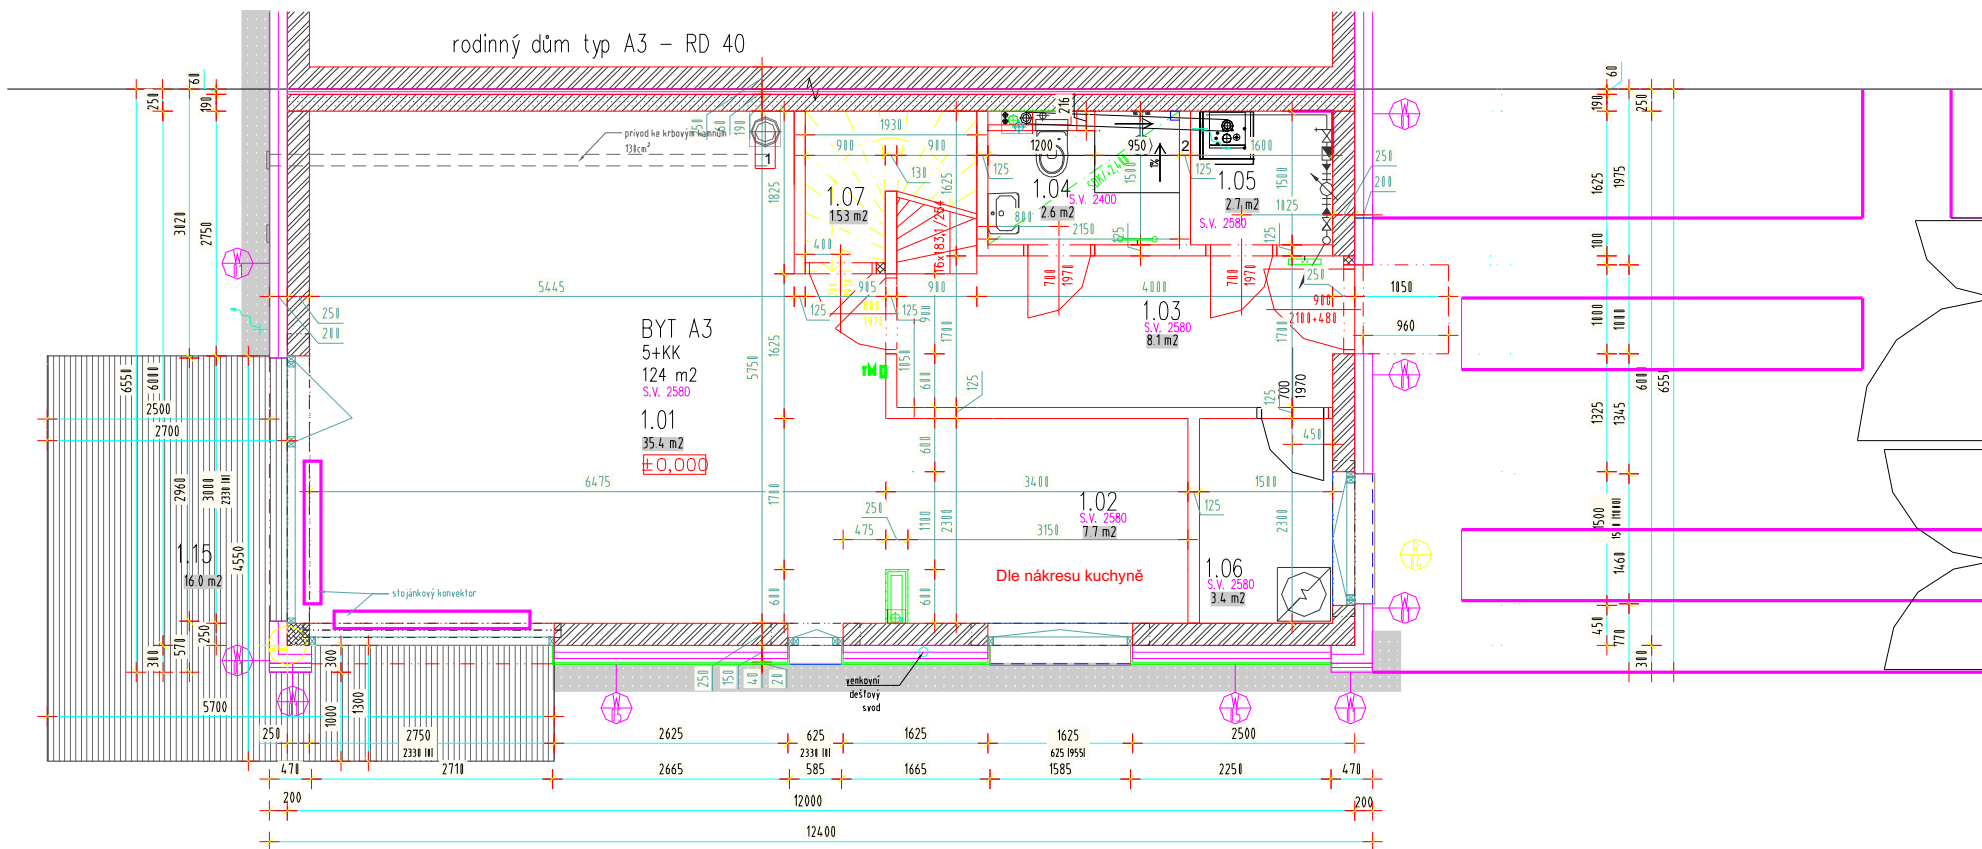

rodinný dům typ A3 – RD 40

- 1 Krb. komin - DN 160mm bez přívodu vzduchu v podlaže
- 2 Změna dispozice místnosti 1.04 a 1.05