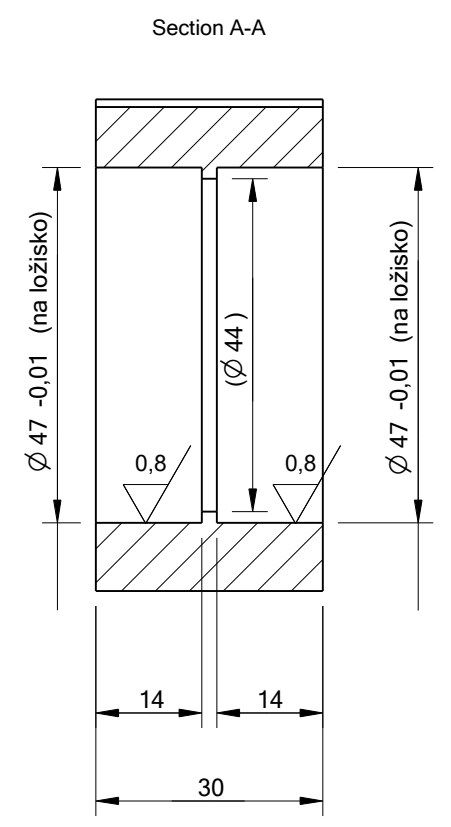

1 2 3 4 5 6

A  
B  
C  
D

A  
B  
C  
D

		<b>Roffelsen</b> PLASTICS			
				<i>Name</i> Valec V2 prádlová šnúra	
<i>Treatment</i> Kalit' 55-60 HRC		<i>Date</i> 6.6.2023		<i>Quantity</i> 4x	<i>Scale</i> 1:1

1 2 3 4 5 6