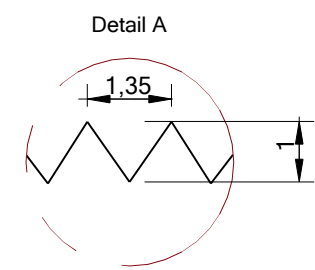

1 2 3 4 5 6

A  
B  
C  
D

A  
B  
C  
D

		<b>Roffelsen</b> PLASTICS			
				<i>Name</i> Valec V2 prádlová šnúra	
<i>Treatment</i> Kalit' 55-60 HRC		<i>Date</i> 6.6.2023		<i>Quantity</i> 4x	<i>Scale</i> 1:1