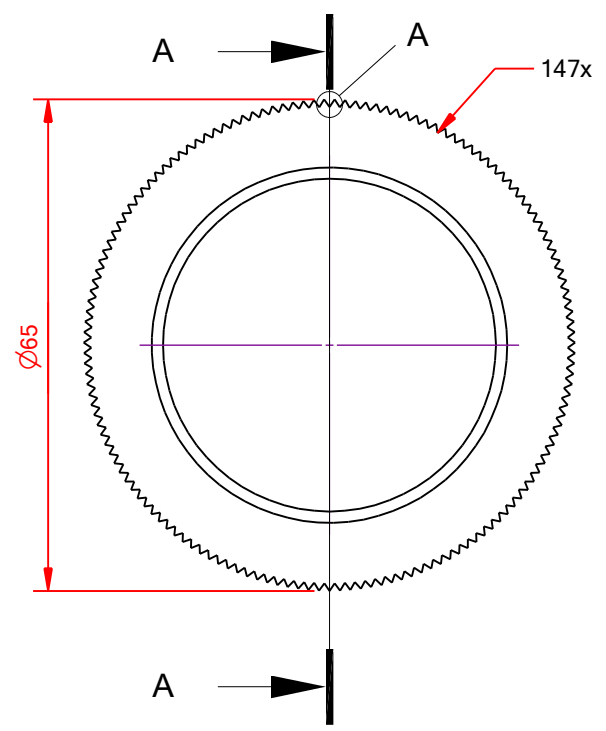

1 2 3 4 5 6

A  
B  
C  
D

A  
B  
C  
D

		<b>Roffelsen</b> PLASTICS			
				<i>Name</i> Valec V2 prádlová šnúra	
<i>Treatment</i> Kalit' 55-60 HRC		<i>Date</i> 6.6.2023		<i>Quantity</i> 4x	<i>Scale</i> 1:1

1 2 3 4 5 6