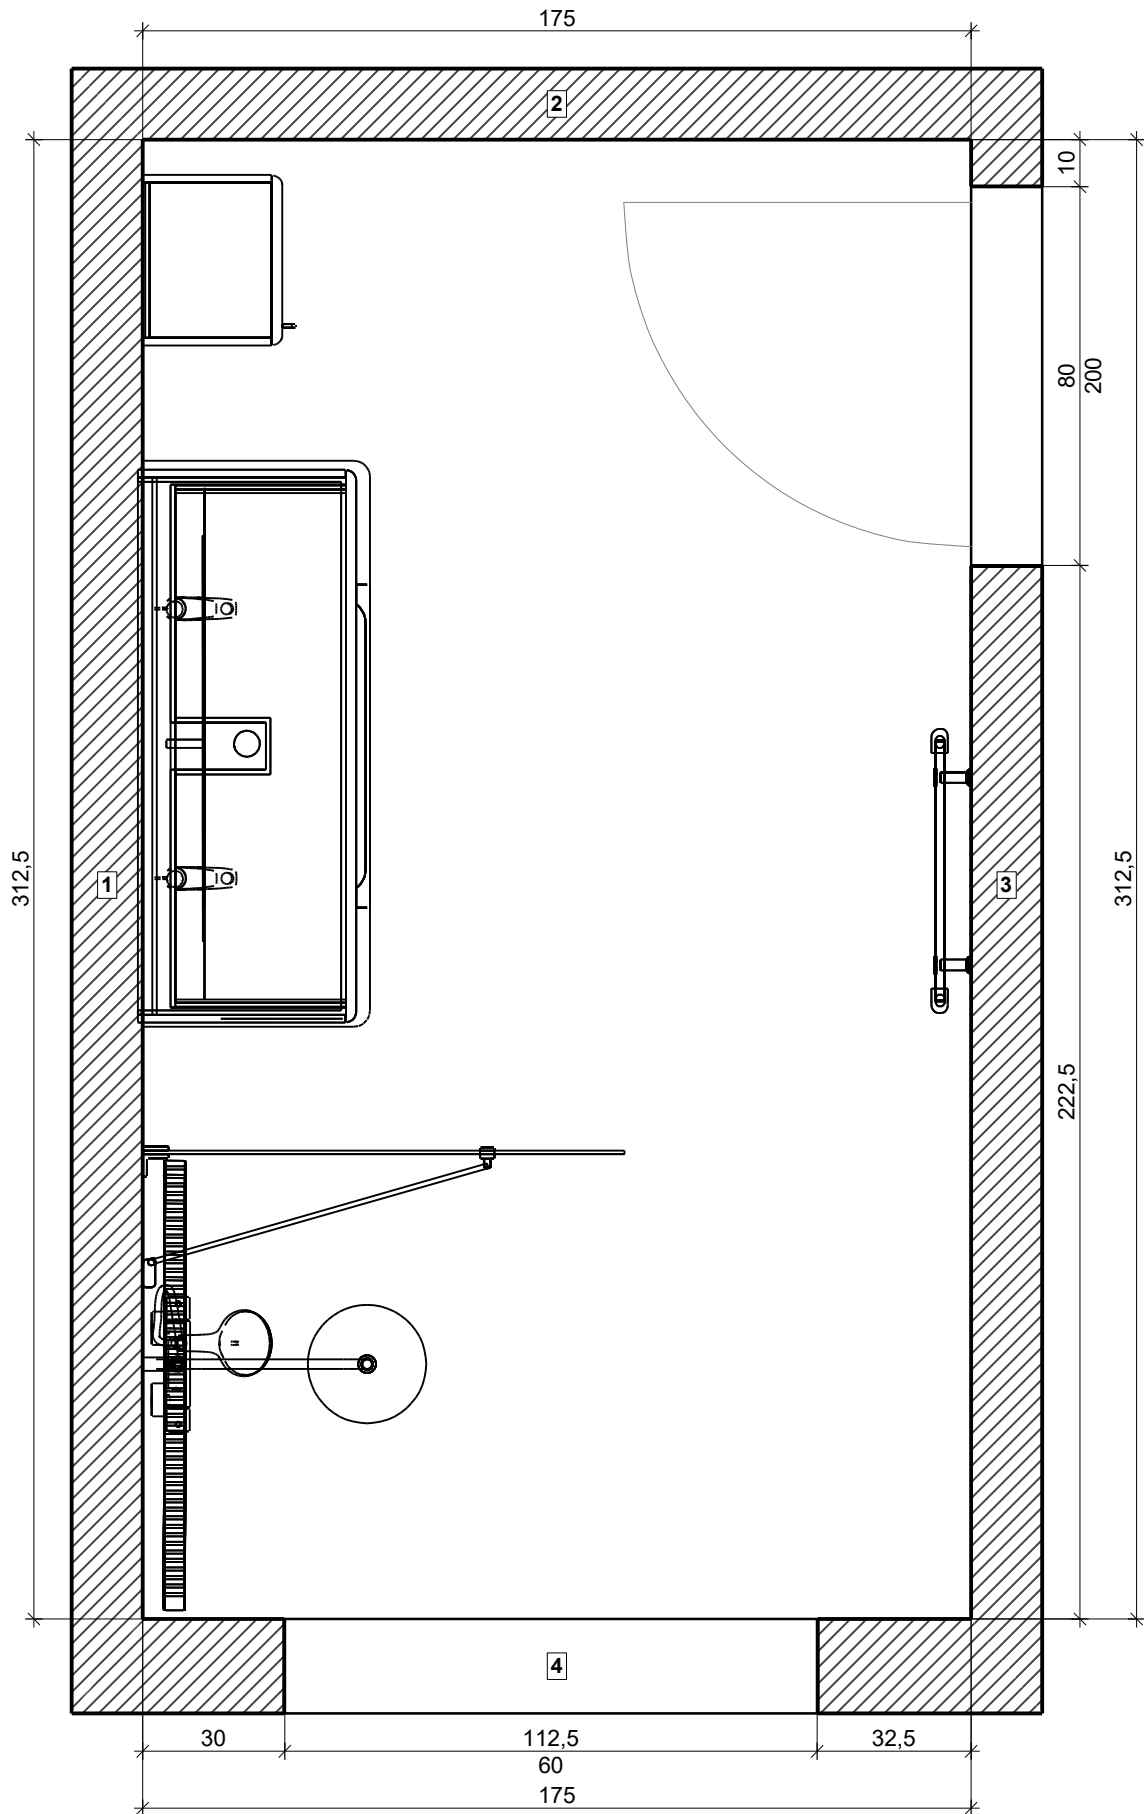

Úroveň

VISOFT®

Projekt:	Marček sprcha
Meno:	
Adresa:	
Mesto:	
Mierka:	1/16
Dátum: 9. 9. 2020	Strana 1

Informácie o priestore

Informácie o priestore

Základná plocha	5,47 m ²
Obvod	9,75 m
Objem	13,67 m ³
Výška	2,50 m

Podlaha

Celková plocha	5,47 m ²
Obvod	9,75 m
Obložená plocha	---

Steny a múry

Celková plocha	22,38 m ²	
Obložená plocha	---	
Plocha s textúrou	100%	22,38 m ²

Strop

Celková plocha	5,47 m ²
----------------	---------------------

Strecha

Plocha skosenej strechy	---
-------------------------	-----

Miestnosť

Projekt:	Marček sprcha
Meno:	
Adresa:	
Mesto:	
Mierka:	1/15
Dátum: 9. 9. 2020	Strana 3