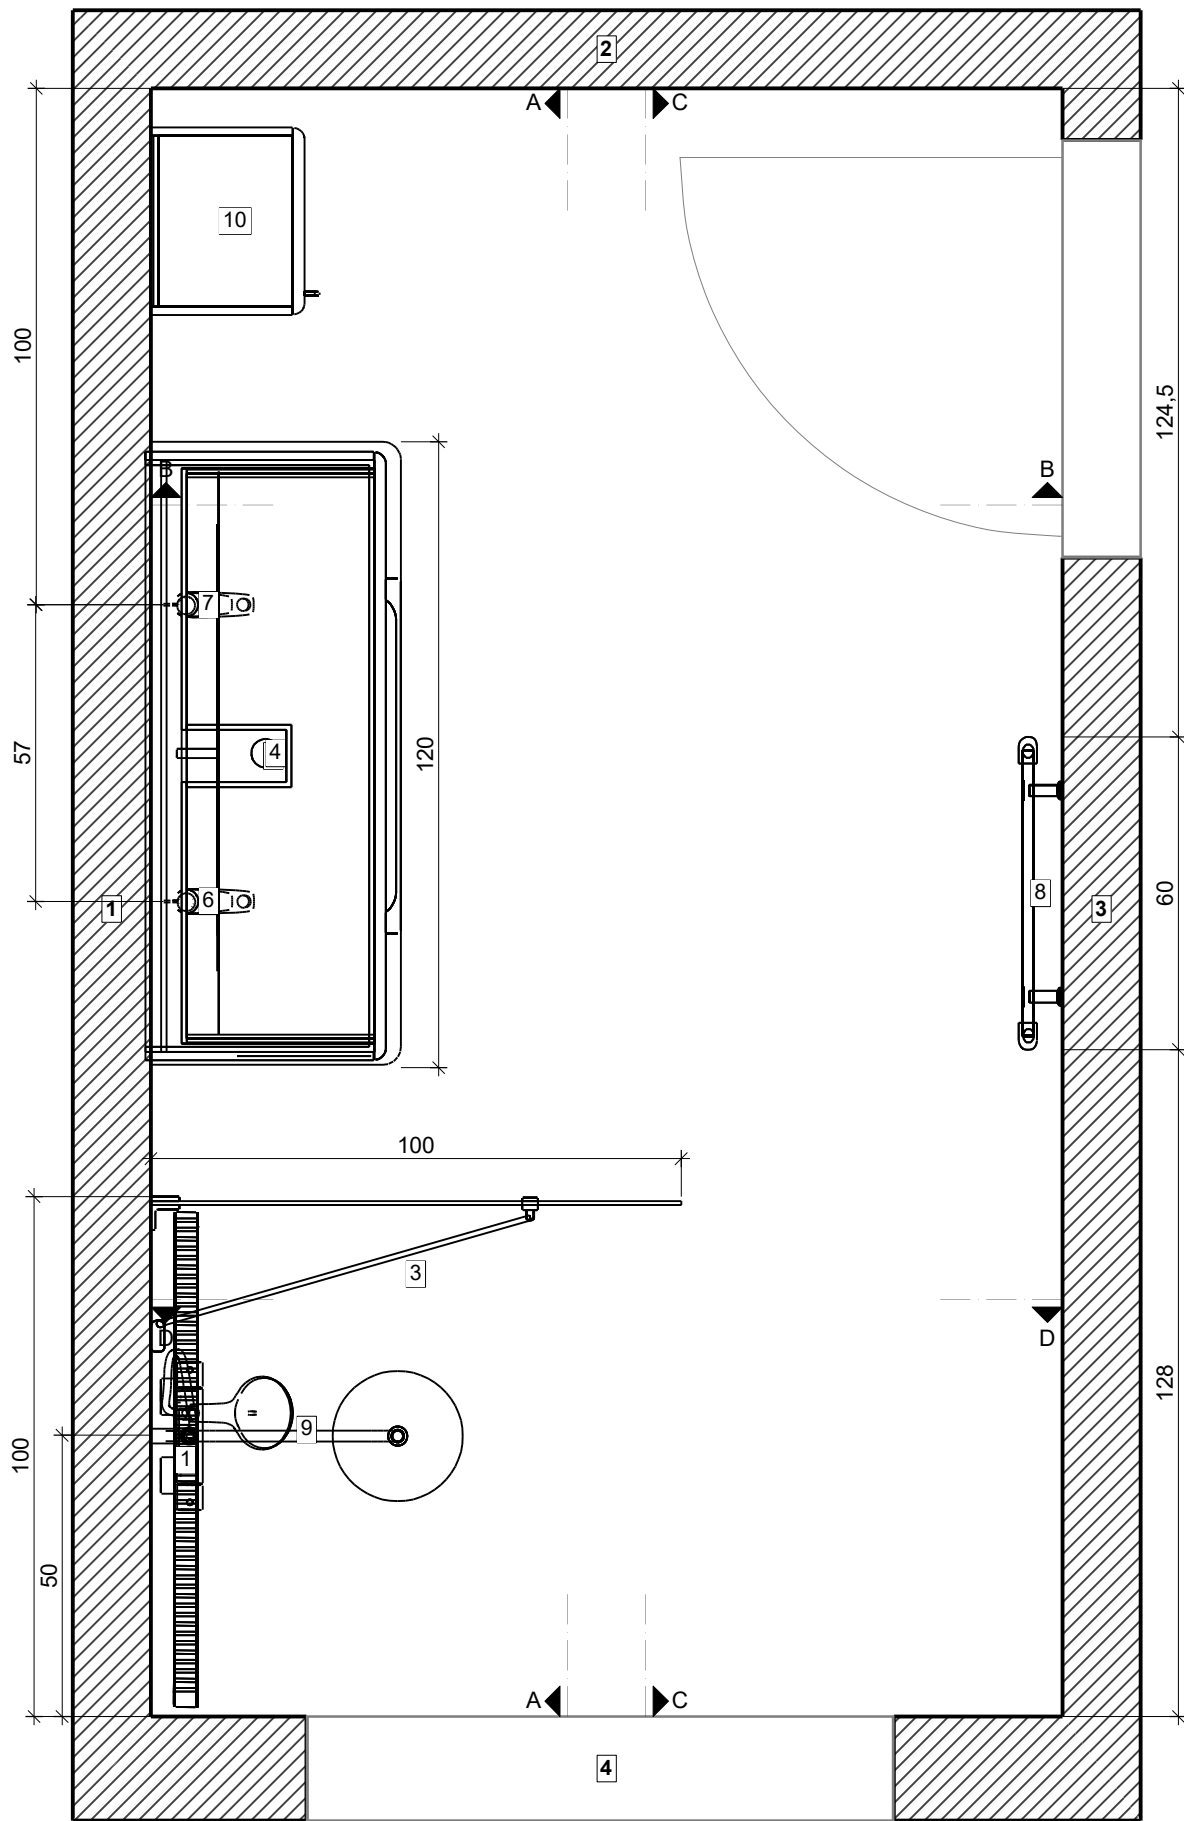

Úroveň

VISOFT®

Projekt:	Marček sprcha
Meno:	
Adresa:	
Mesto:	
Mierka:	1/16
Dátum: 9. 9. 2020	Strana 1

Informácie o priestore

Informácie o priestore

Základná plocha	5,47 m ²
Obvod	9,75 m
Objem	13,67 m ³
Výška	2,50 m

Podlaha

Celková plocha	5,47 m ²
Obvod	9,75 m
Obložená plocha	---

Steny a múry

Celková plocha	22,38 m ²	
Obložená plocha	---	
Plocha s textúrou	100%	22,38 m ²

Strop

Celková plocha	5,47 m ²
----------------	---------------------

Strecha

Plocha skosenej strechy	---
-------------------------	-----

Miestnosť

Projekt:	Marček sprcha
Meno:	
Adresa:	
Mesto:	
Mierka:	1/15
Dátum: 9. 9. 2020	Strana 3