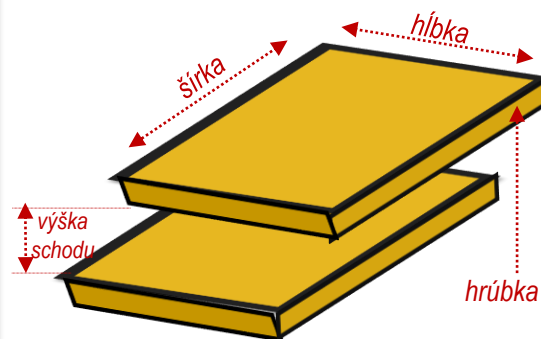

# DREVENÉ SCHODNICE DO EXTERIÉRU

Stanislav Ruža, Bratislava – Devín; 0903 721 896; ruza@stanislavruza.com

**SCHODY 1.**

**SCHODY 2.**

**SCHODY 3.**

**NÁKRES**

rozмеры schodníc v tabuľke sú v **cm**; označenie (šírka, hĺbka, hrúbka, výška schodu) – vid' náčres

schodnice	počet	šírka	hĺbka	hrúbka	výška schodu
<b>SCHODY 1</b>	<b>7</b>	<b>78</b>	<b>27</b>	<b>4</b>	<b>12,0</b>
<b>SCHODY 2</b>	<b>10</b>	<b>50</b>	<b>27</b>	<b>4</b>	<b>13,5</b>
<b>SCHODY 3</b>	<b>5</b>	<b>88</b>	<b>29</b>	<b>4</b>	<b>13,5</b>