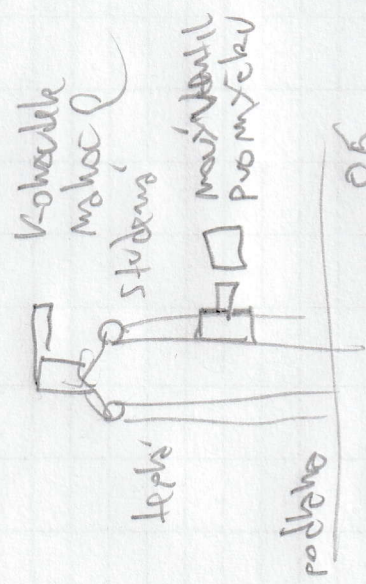

KUCHAŘŇ SPODEK U NAŠICH

Řešení vody pro myčky

kolik je tohle?

horní deska komplet je 120 cm

VARIANTA B
- výměna horní desky s dřevěným + listy - přelapač vody
dole do Těka se ventíl
- listy listy výměna

- produkt od záruky tvorby mýčky