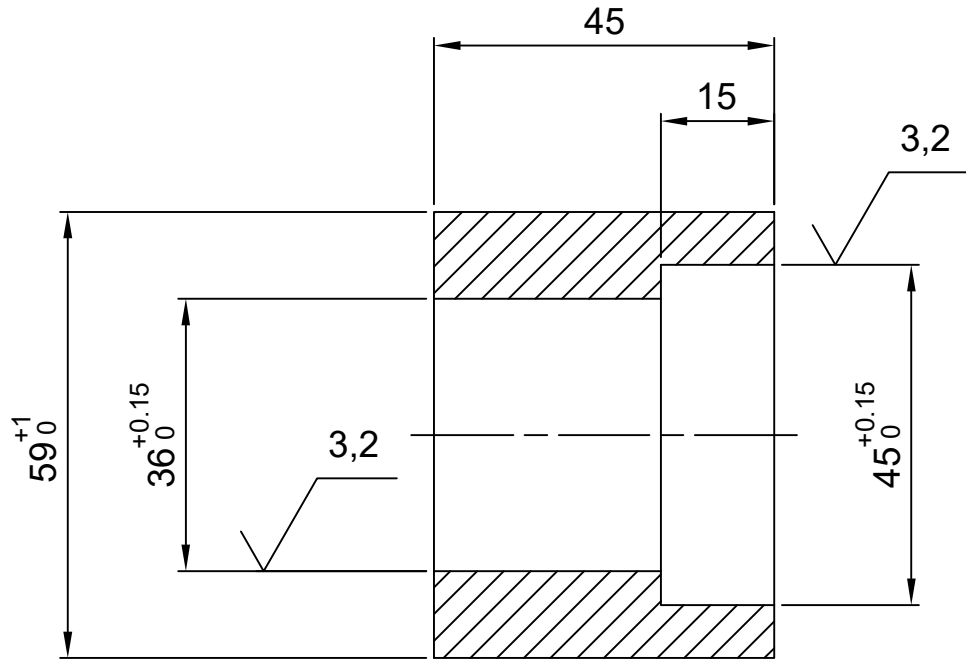

JMÉNO SOUBORU C:\D zálaha\Sukromne\Náboj č.5 Tamaši.dwg	ČÍSLO FSCM	LIST	MÉRÍTKO 1:1
FORMÁT A4	<b>Materiál S355</b>		
KRESLIL 08.03.2023 JozefUrban			
OPRAVIL	Náboj č.5		
SCHV.			
VYTVORENO	ČÍSLO VÝKRESU 4-7VR-noz 5		
REV			
ČÍSLO PRŮMĚRY			