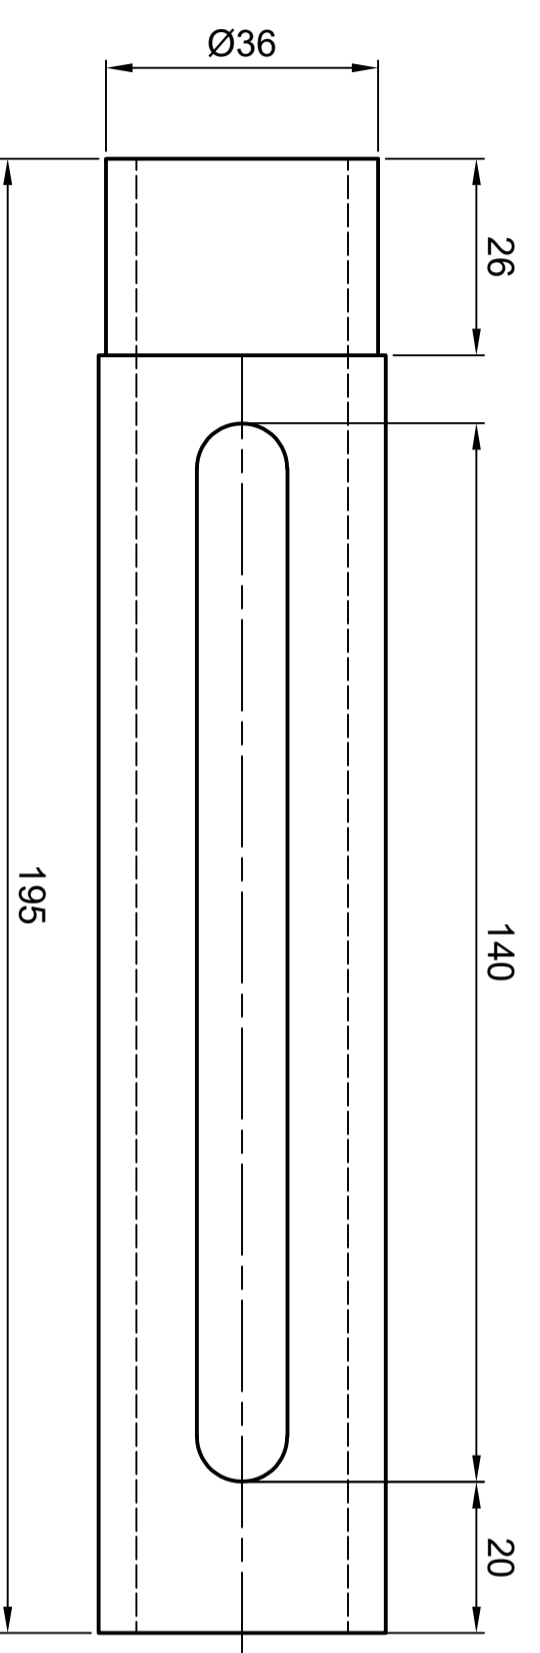

6,3
(√)

A
→

A-A

A
→

JMÉNO SOUBORU (A0) Zálohá/Súprava/Íanasi/duj/Íriadeľ/dq	ČÍSLO FSCM	LIST	MÉRÍTKO 1:1
FORMÁT A3		Materiál S235	
KRESIL 08.03.2023 JozefUrban		Dutý hriadeľ	
OPRAVIL			
SCHV.			
VYTVORENO			
REV		ČÍSLO VÝKRESU	
ČÍSLO SKLADY		3-ZVR-Poz.6	