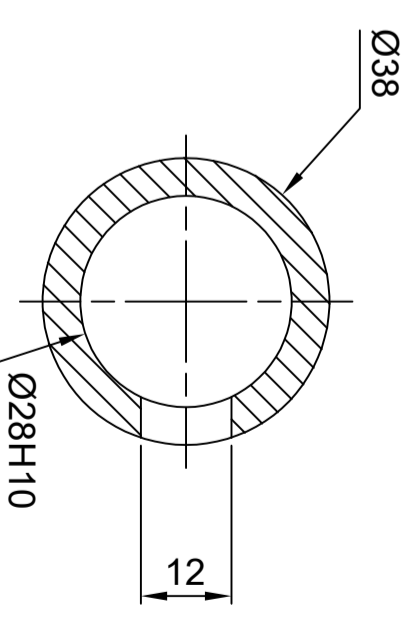

6,3
(√)

A
→

A-A

A
→

JMÉNO SOUBORU (A0) Zálohá/Súprava/Íanasi/duj/Íriadeľ/dq	ČÍSLO FSCM	LIST	MÉRÍTKO 1:1
FORMÁT A3		Materiál S235	
KRESIL 08.03.2023 JozefUrban		Dutý hriadeľ	
OPRAVIL			
SCHV.			
VYTVORENO			
REV		ČÍSLO VÝKRESU	
ČÍSLO SKLADY		3-ZVR-Poz.6	