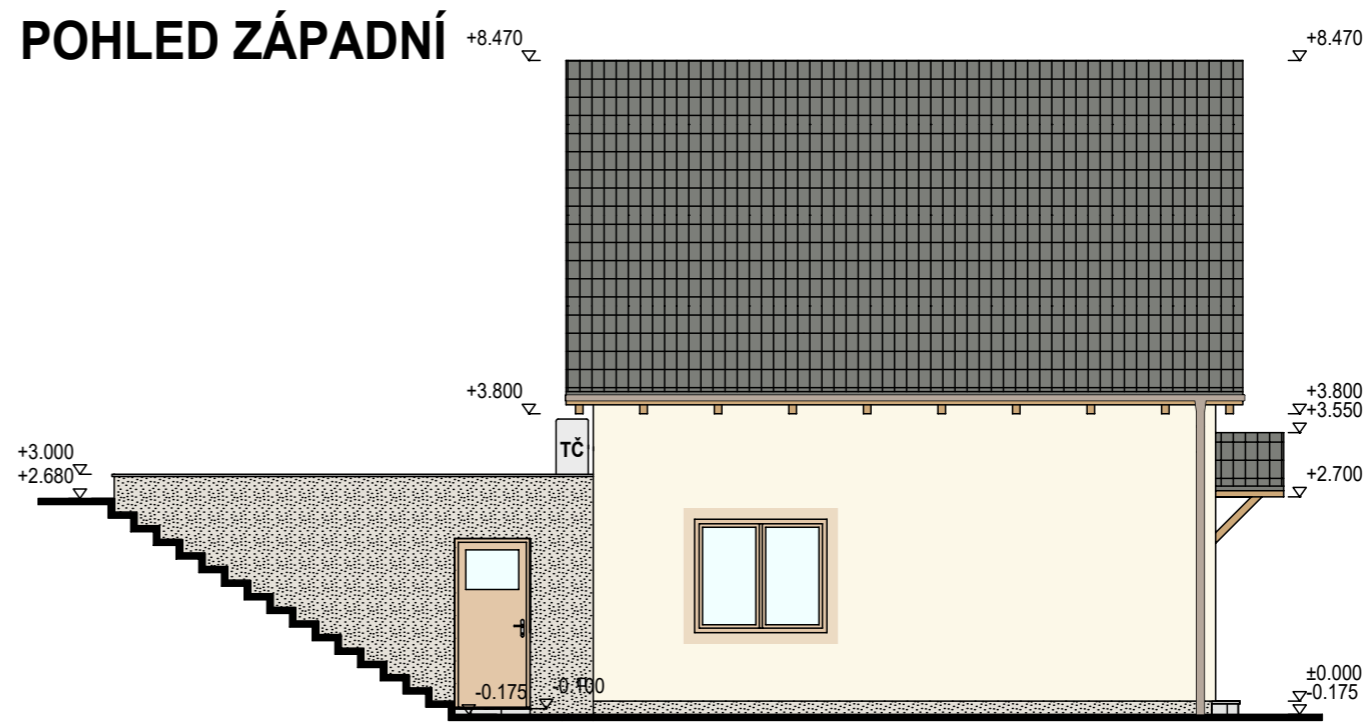

POHLED SEVERNÍ

POHLED ZÁPADNÍ

POHLED JIŽNÍ

POHLED VÝCHODNÍ

KRESLIL Zdeněk Jandík
 PROJEKTANT Ing. arch. Petra Šmolíková
 INVESTOR SJM Ing. Petr Procházka a Ing. Marcela Procházková
 U Spilky 90, Střed, 337 01 Rokycany