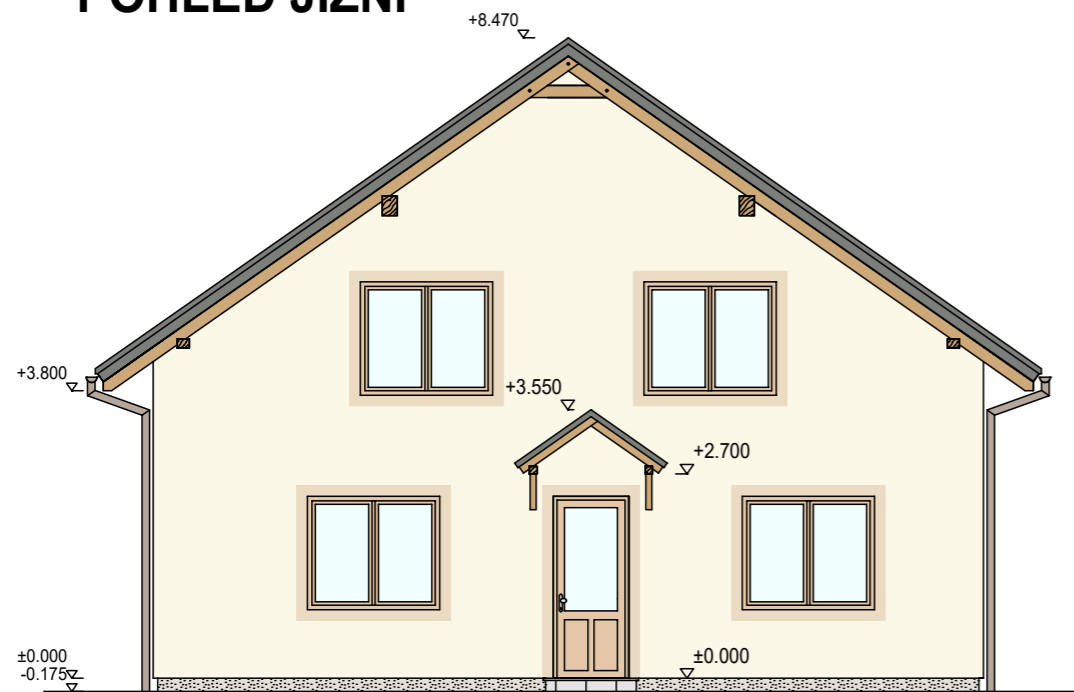

POHLED SEVERNÍ

POHLED ZÁPADNÍ

POHLED JIŽNÍ

POHLED VÝCHODNÍ

KRESLIL Zdeněk Jandík
 PROJEKTANT Ing. arch. Petra Šmolíková
 INVESTOR SJM Ing. Petr Procházka a Ing. Marcela Procházková
 U Spilky 90, Střed, 337 01 Rokycany

VÝKRES Pohledy

D.1.1
109