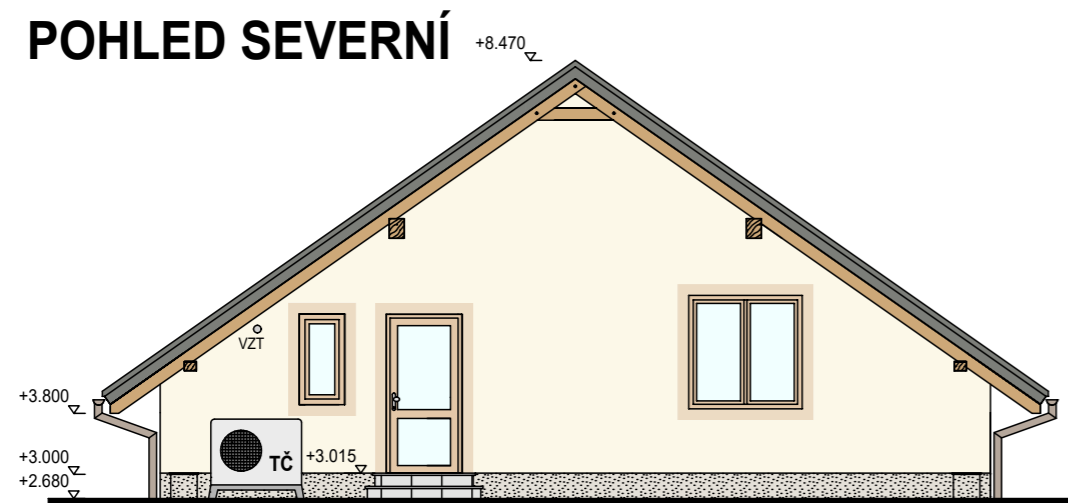

POHLED SEVERNÍ

POHLED ZÁPADNÍ

POHLED JIŽNÍ

POHLED VÝCHODNÍ

KRESLIL Zdeněk Jandík
 PROJEKTANT Ing. arch. Petra Šmolíková
 INVESTOR SJM Ing. Petr Procházka a Ing. Marcela Procházková
 U Spilky 90, Střed, 337 01 Rokycany