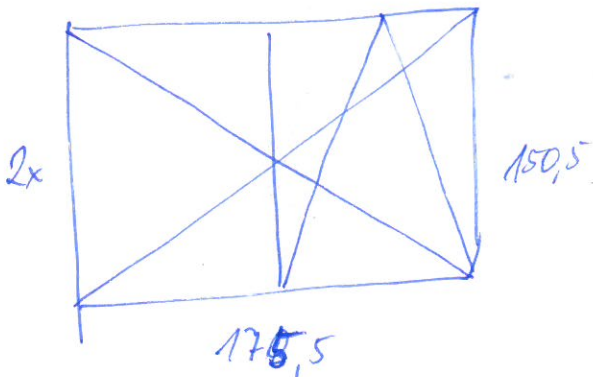

Pokos 1+2:

+ sít[~]
+ žaluzie