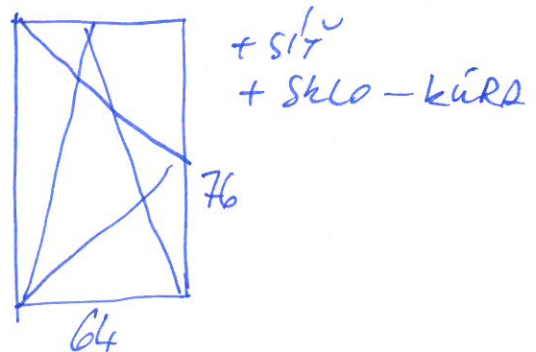

OTVOR  $100 \times 250,5$

PRŮCHOD : 1,97 m

ZAMYKÁNÍ :  
S PODVOJNĚ BEZPEČNOSTÍ

PARAPĚTY VÝŠKA k OČNÍ ROVLADĚ : 27 cm

KUCHYŇ :

163

175

+ SÍŤ + ŽALUZIE  
+ REFLEXNÍ SKLO ZVENKA (ZRCADLOVĚ)

KOUPELNA:

+ sít<sup>~</sup>  
+ sklo - kúra  
+ ~~sklo~~ ovální  
(klíček nížko)

PODKROVÍ:

LOŽNICE:

+ sít<sup>~</sup>  
+ žaluzie

DRUHÝ VCHOD (PODKROVÍ):

+ OTVÍRACÍ sít<sup>~</sup> ZVENKOU  
+ sklo ~~matné~~ kúra BEZPĚČNOSTNÍ  
+ 3 BODOVÉ ZÁMČENÍ - BEZPĚČNOSTNÍ  
+ NÍŽKÝ PRŮHIT + HLAV. PARAPET  
KL + KOUPELNA:

Pokos 1+2:

+ sít<sup>~</sup>  
+ žaluzie

+ sít<sup>~</sup>  
+ sklo - kúra