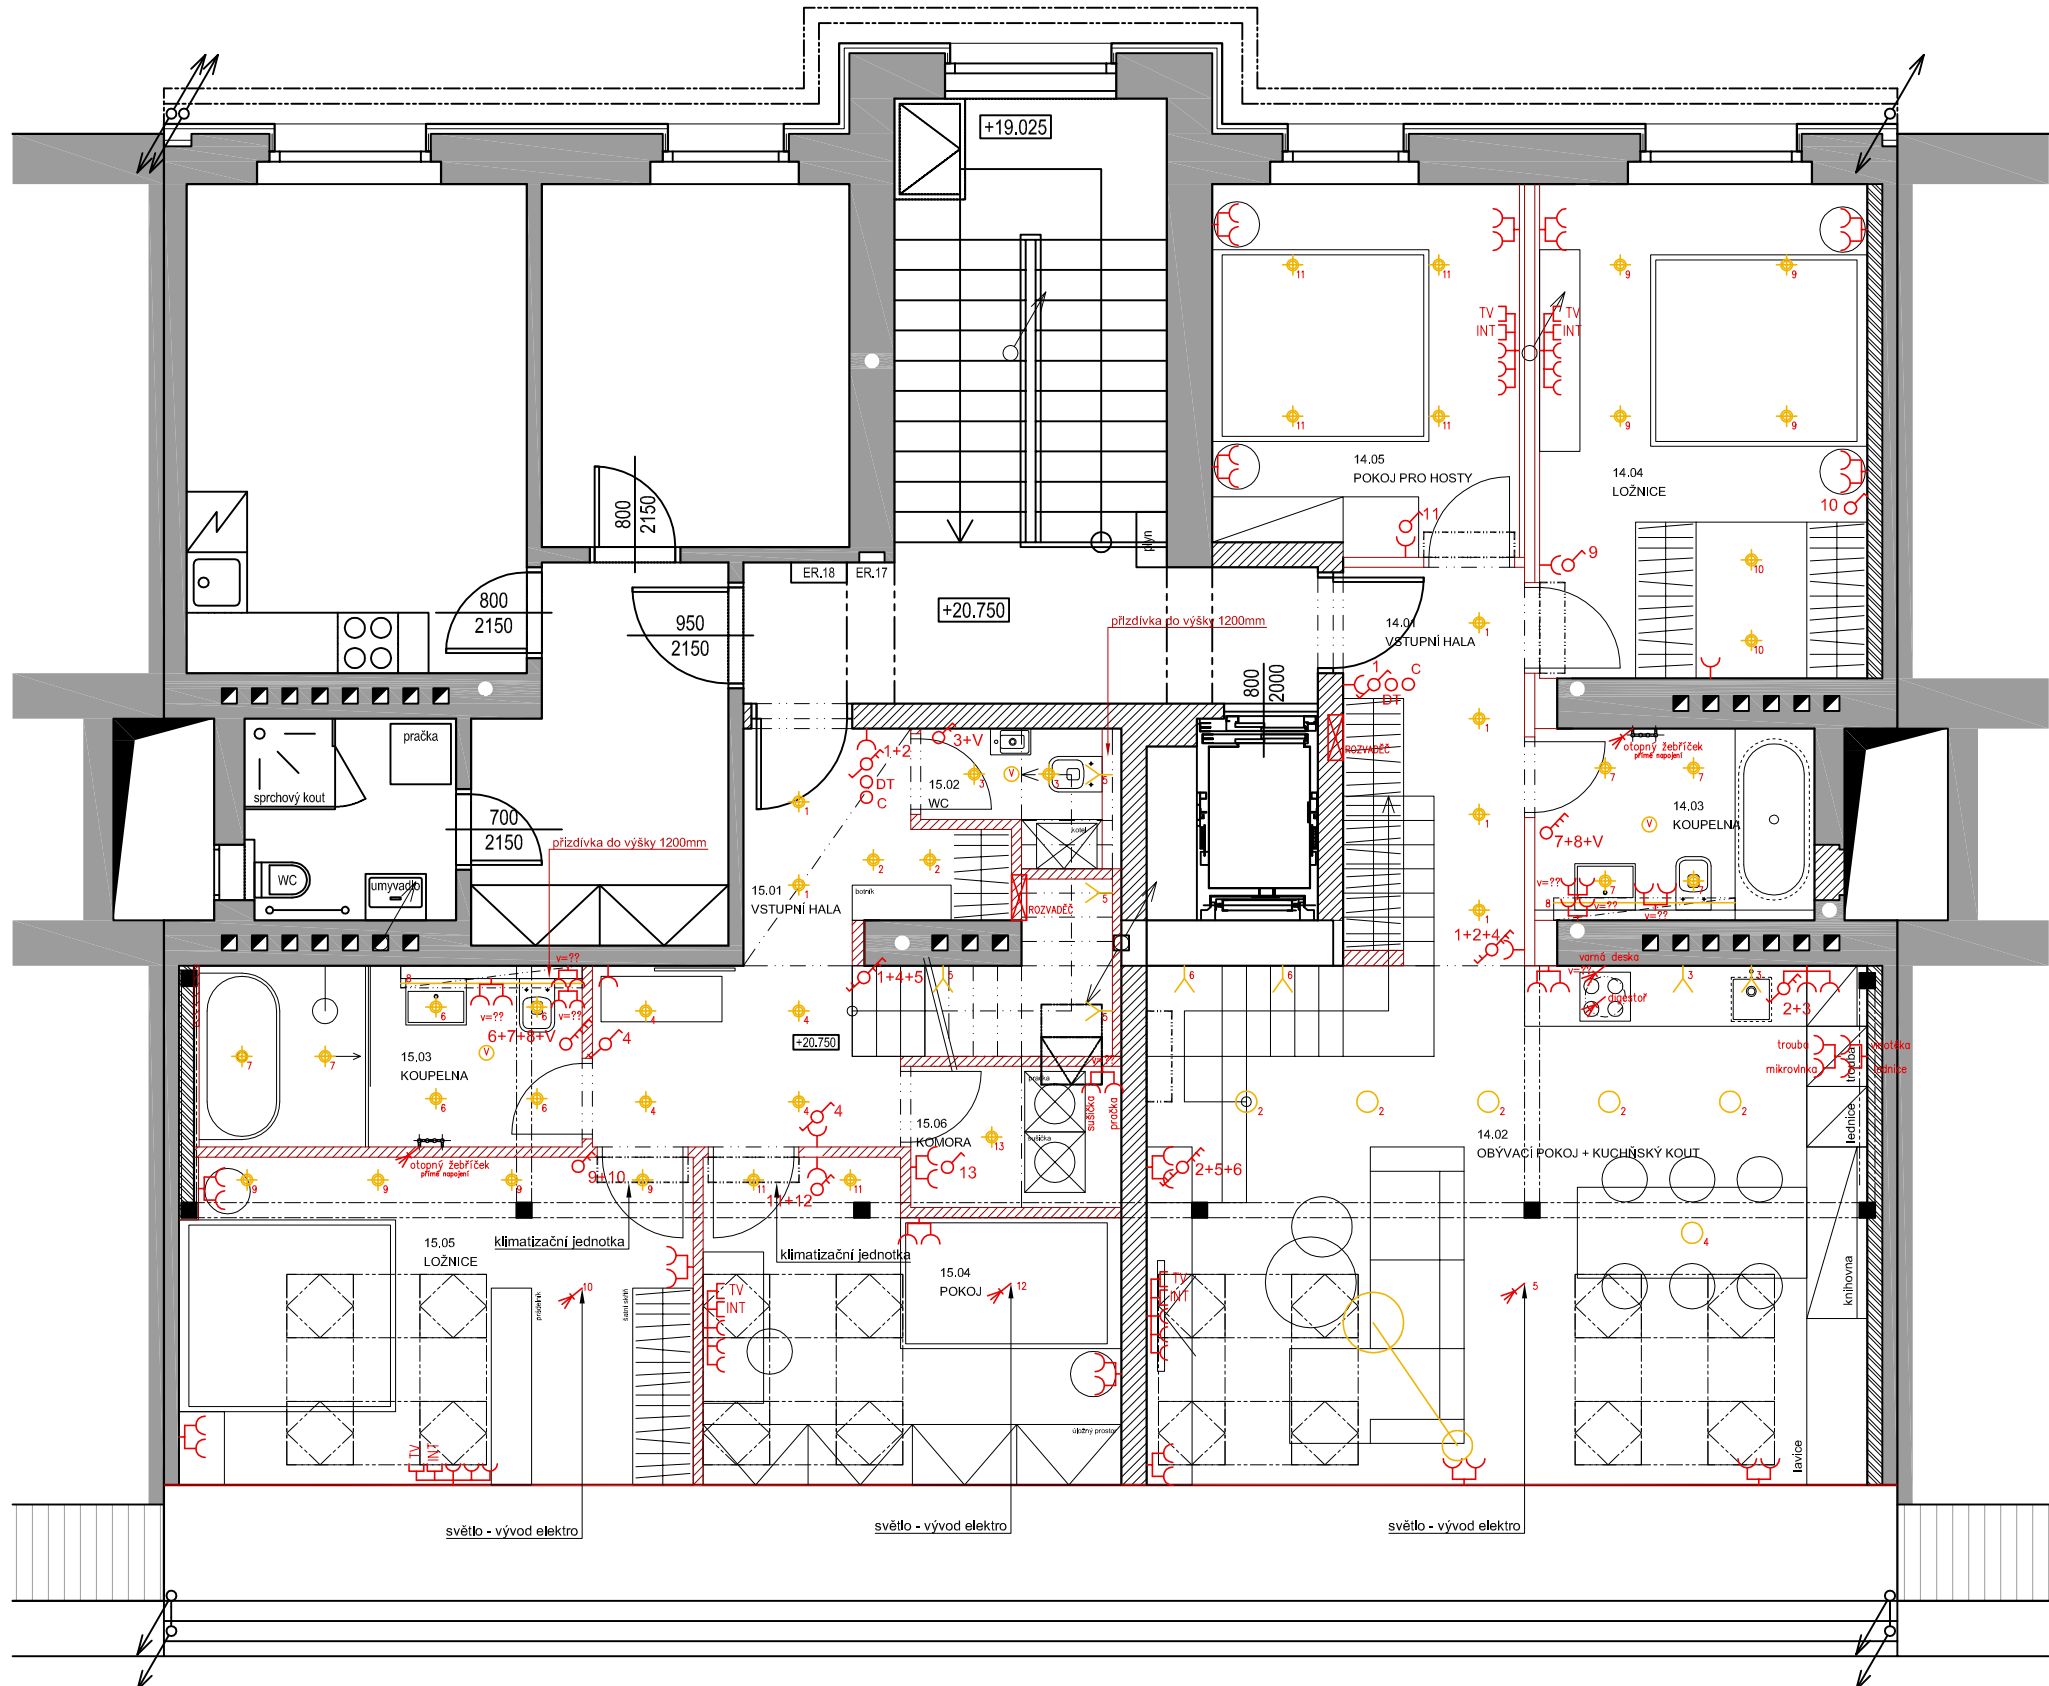

BJ.13 Renata Slachová

A-A' B-B' C-C'

LEGENDA

- STROPNÍ SVĚŠENÉ SVÍTIDLO
- STROPNÍ PŘÍSAZENÉ SVÍTIDLO
- STROPNÍ ZAPUŠTĚNÉ SVÍTIDLO
- NASTĚNNÉ SVÍTIDLO
- LED
- STOJACÍ LAMPA
- 1-VYPÍNAČ
- VÍCE-VYPÍNAČ
- DVOJZÁSUVKA VÍCE RÁMEČEK
- OVLÁDANÁ ZÁSUVKA
- SLABOPROUD

POKUD NENÍ UVEDENO JINAK, VYPÍNAČE JSOU VE VÝŠCE 1200MM, ZÁSUVKY 200MM NAD PODLAHOU

- DT - domovní telefon
- C - centrální vypínač - vypnutí všech svítidel
- V - větrák s doběhem
- T - termostat - DOREŠIT!

A-A' B-B' C-C'

LEGENDA

- STROPNÍ SVĚŠENÉ SVÍTIDLO
- STROPNÍ PŘÍSAZENÉ SVÍTIDLO
- STROPNÍ ZAPUŠTĚNÉ SVÍTIDLO
- NASTĚNNÉ SVÍTIDLO
- LED
- STOJACÍ LAMPA
- 1-VYPÍNAČ
- VÍCE-VYPÍNAČ
- DVOJZÁSUVKA VÍCE RÁMEČEK
- OVLÁDANÁ ZÁSUVKA
- SLABOPROUD