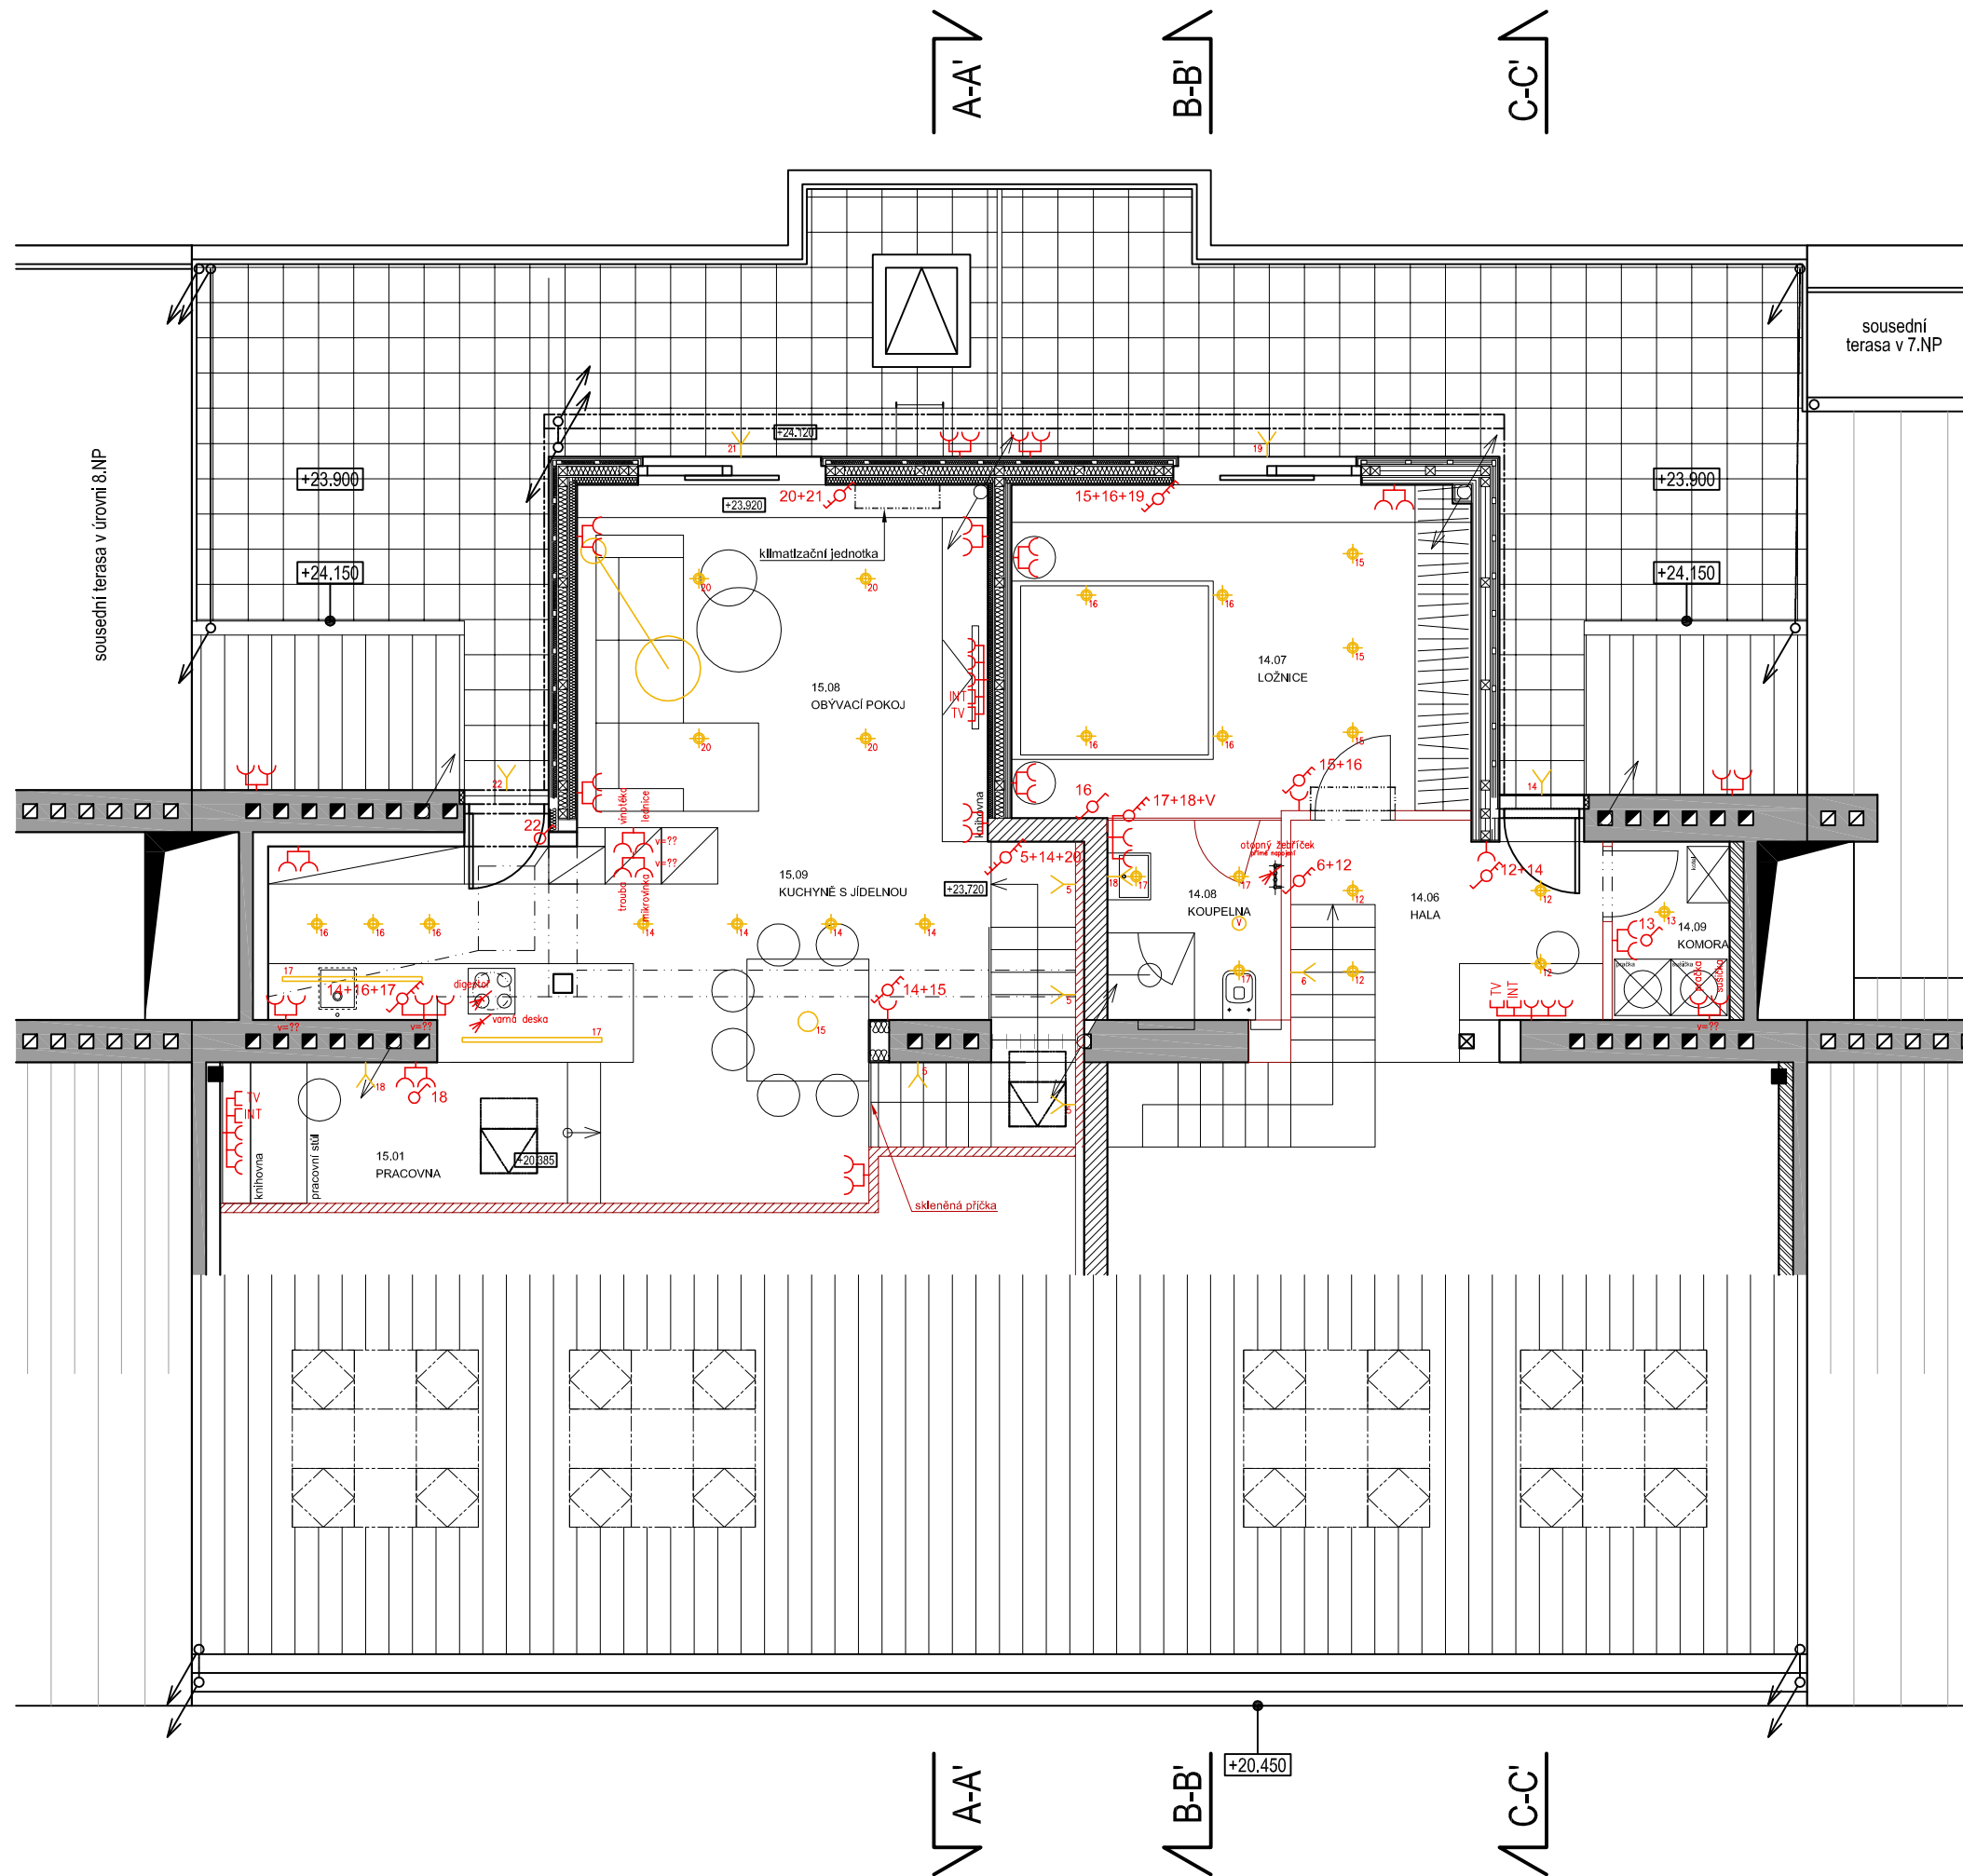

BJ.13 Renata Slachová

A-A' B-B' C-C'

LEGENDA

- STROPNÍ SVĚŠENÉ SVÍTIDLO
- STROPNÍ PŘÍSAZENÉ SVÍTIDLO
- STROPNÍ ZAPUŠTĚNÉ SVÍTIDLO
- NASTĚNNÉ SVÍTIDLO
- LED
- STOJACÍ LAMPA
- 1-VYPÍNAČ
- VÍCE-VYPÍNAČ
- DVOJZÁSUVKA VÍCE RÁMEČEK
- OVLÁDANÁ ZÁSUVKA
- SLABOPROUD

POKUD NENÍ UVEDENO JINAK, VYPÍNAČE JSOU VE VÝŠCE 1200MM, ZÁSUVKY 200MM NAD PODLAHOU

- DT - domovní telefon
- C - centrální vypínač - vypnutí všech svítidel
- V - větrák s doběhem
- T - termostat - DOREŠIT!

A-A' B-B' C-C'

LEGENDA

- STROPNÍ SVĚŠENÉ SVÍTIDLO
- STROPNÍ PŘÍSAZENÉ SVÍTIDLO
- STROPNÍ ZAPUŠTĚNÉ SVÍTIDLO
- NASTĚNNÉ SVÍTIDLO
- LED
- STOJACÍ LAMPA
- 1-VYPÍNAČ
- VÍCE-VYPÍNAČ
- DVOJZÁSUVKA VÍCE RÁMEČEK
- OVLÁDANÁ ZÁSUVKA
- SLABOPROUD