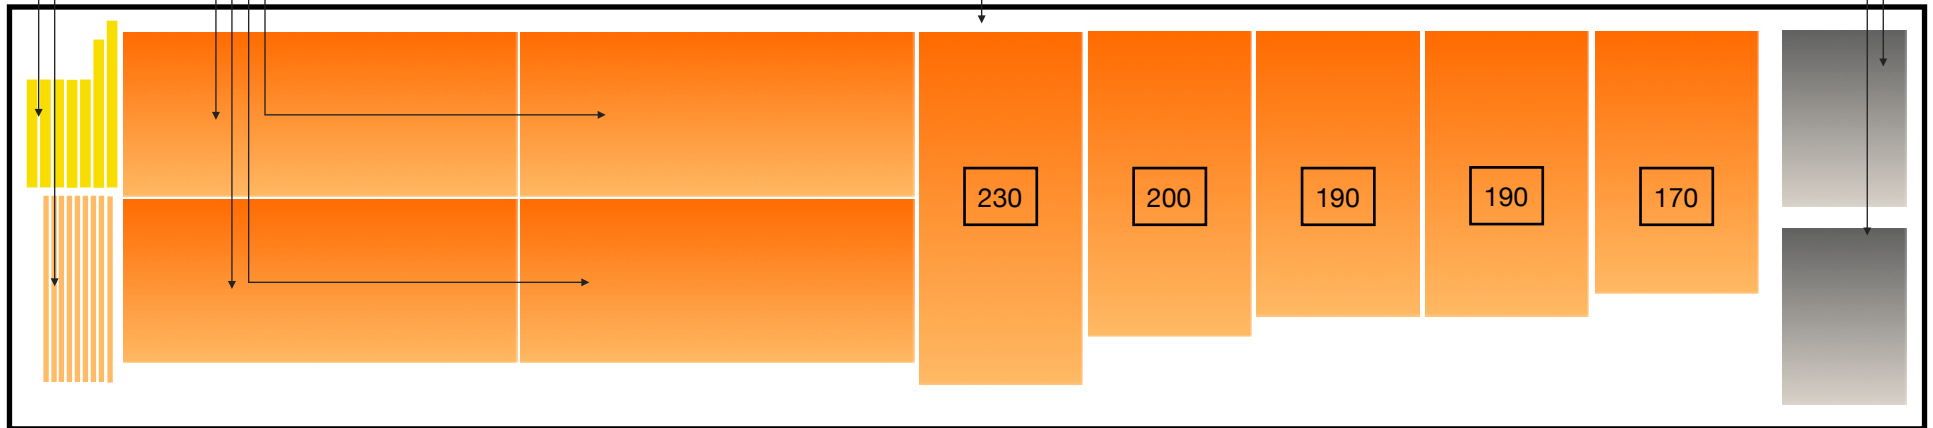

TEXT BOARDS and
HIGHLIGHTS BOARDS
/ tablice tekstowe i tablice
specjalne

UNITS WIDTH 260 cm
/ moduły o szer. 260 cm

UNITS WIDTH:
230, 200, 190, 170 cm
/ moduły o szer.:
230, 200, 190, 170 cm

CONCRETE BLOCKS
/ betonowe bloczki

SEMITRAILER 13,6 m
/ naczepa 13,6 m