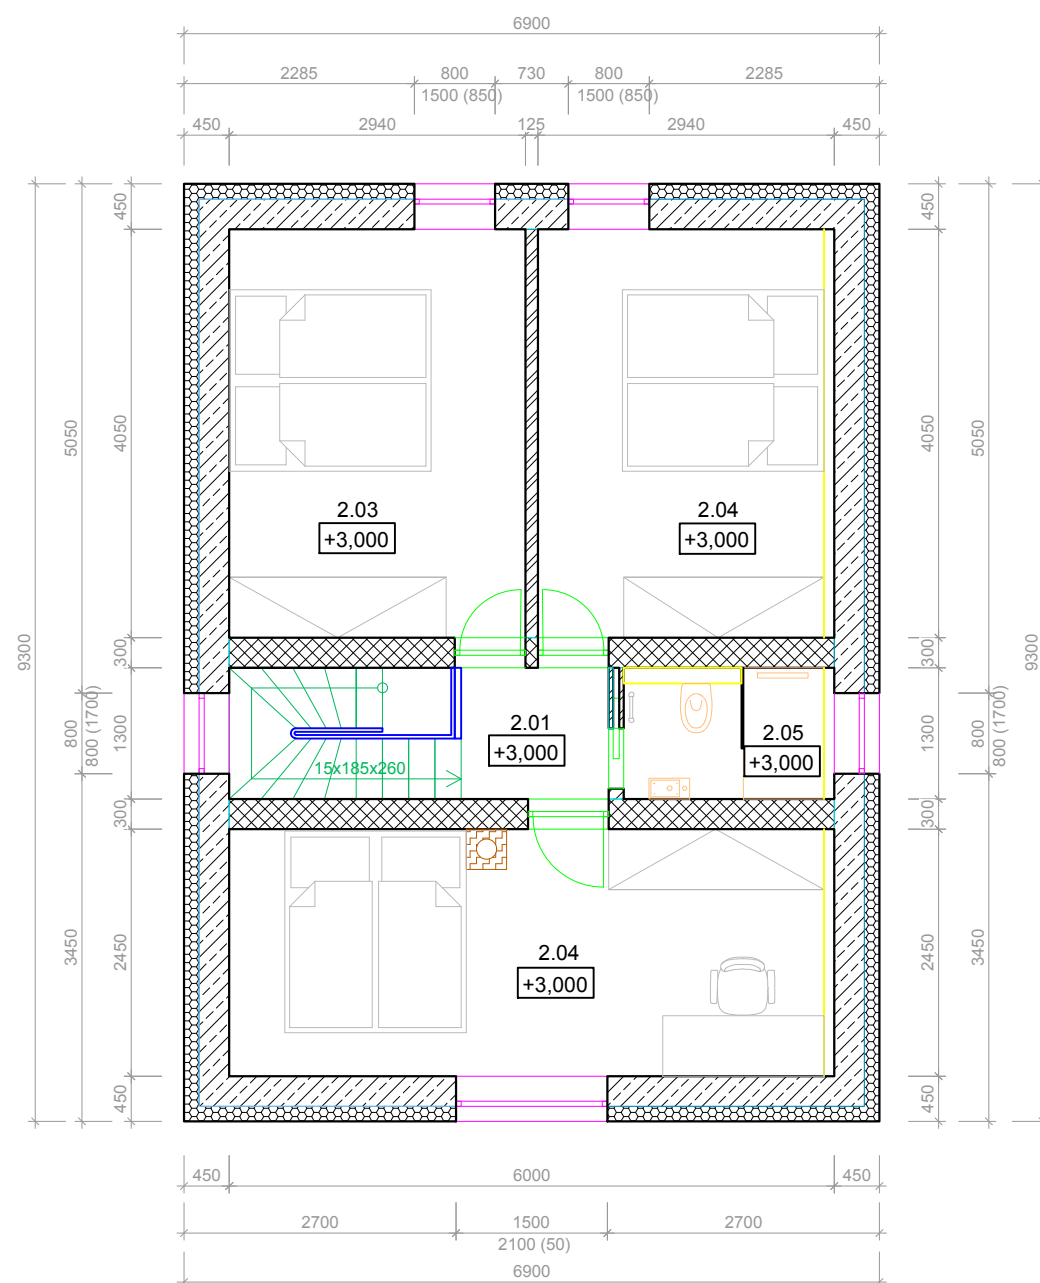

PŮDORYS PODKROVÍ

LEGENDA MATERIÁLŮ

-  OBVODOVÉ NOSNÉ ZDIVO, YTONG, tl. 250mm
-  VNITŘNÍ ZDIVO, YTONG, tl. 200mm
-  VNITŘNÍ ZDIVO, YTONG, tl. 150mm
-  VNITŘNÍ ZDIVO, YTONG, tl. 125mm
-  TEPELNÁ IZOLACE, MINERÁLNÍ VATA, tl. 150mm
-  KOMÍNOVÝ SYSTÉM S VLOŽKOU, Schiebel stabil, Ø200mm

TABULKA MÍSTNOSTÍ

č.m.	místnost	plocha [m²]	s.v. [m]	podlaha	stěny	strop
2.01	HALA	4,9		vinyl	omítka	omítka
2.02	POKOJ 1	11,9		vinyl	omítka	omítka
2.03	POKOJ 2	11,5		vinyl	omítka	omítka
2.04	LOŽNICE	14,500		vinyl	omítka	omítka
2.05	KOUPELNA	2,600		keramická dlažba	ker.obklad/omítka	omítka