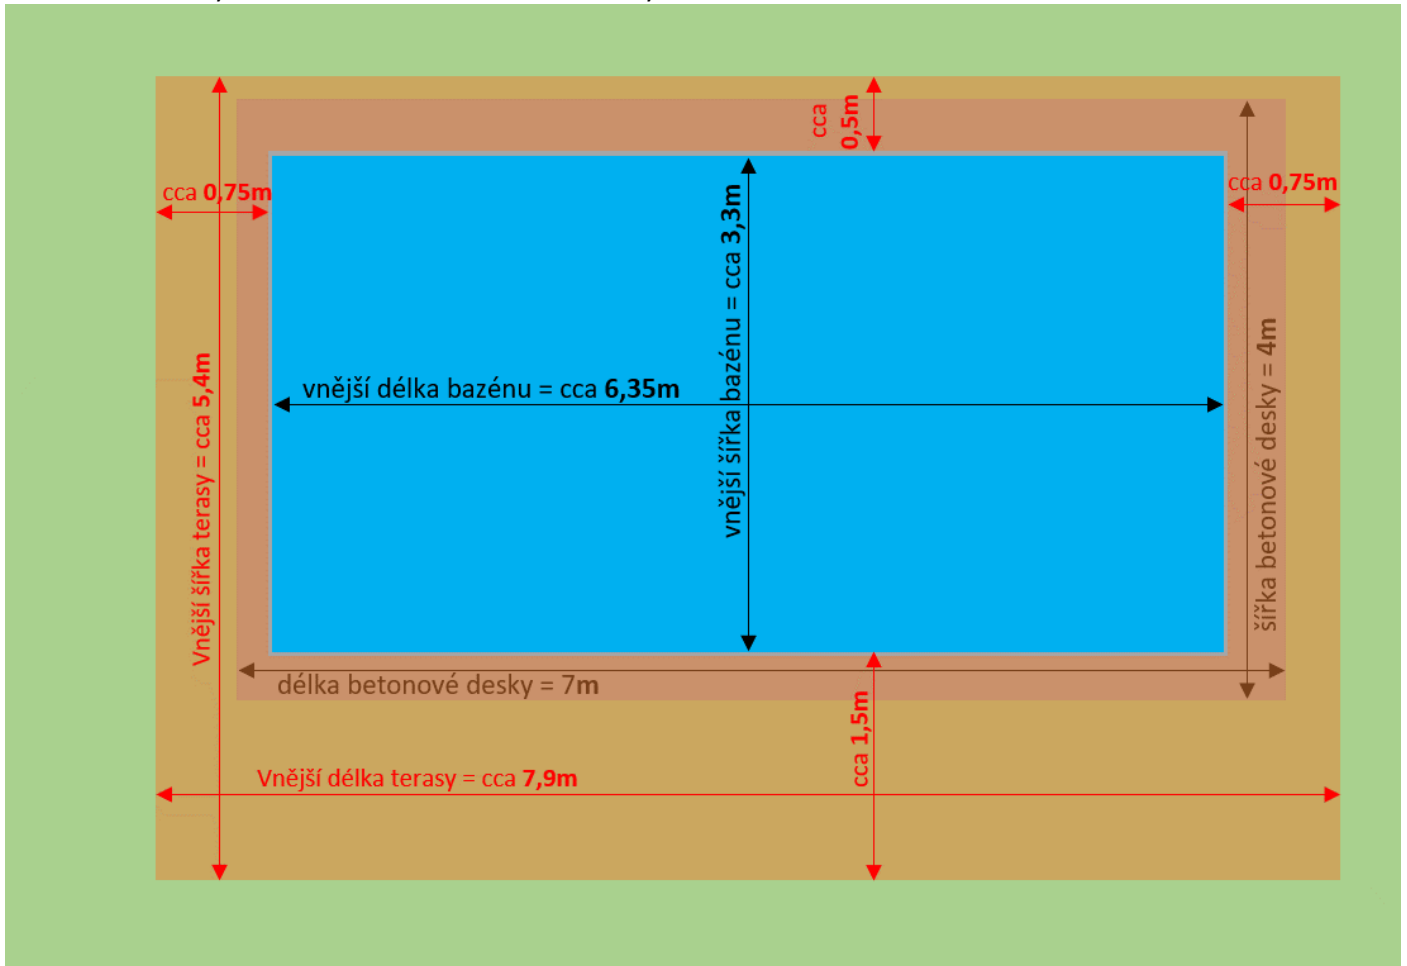

Přibližný návrh tvaru samotné terasy:

Návrh tvaru terasy s náčrtem umístění betonové desky i nadzemního bazénu:

Aktuální fotografie situace: