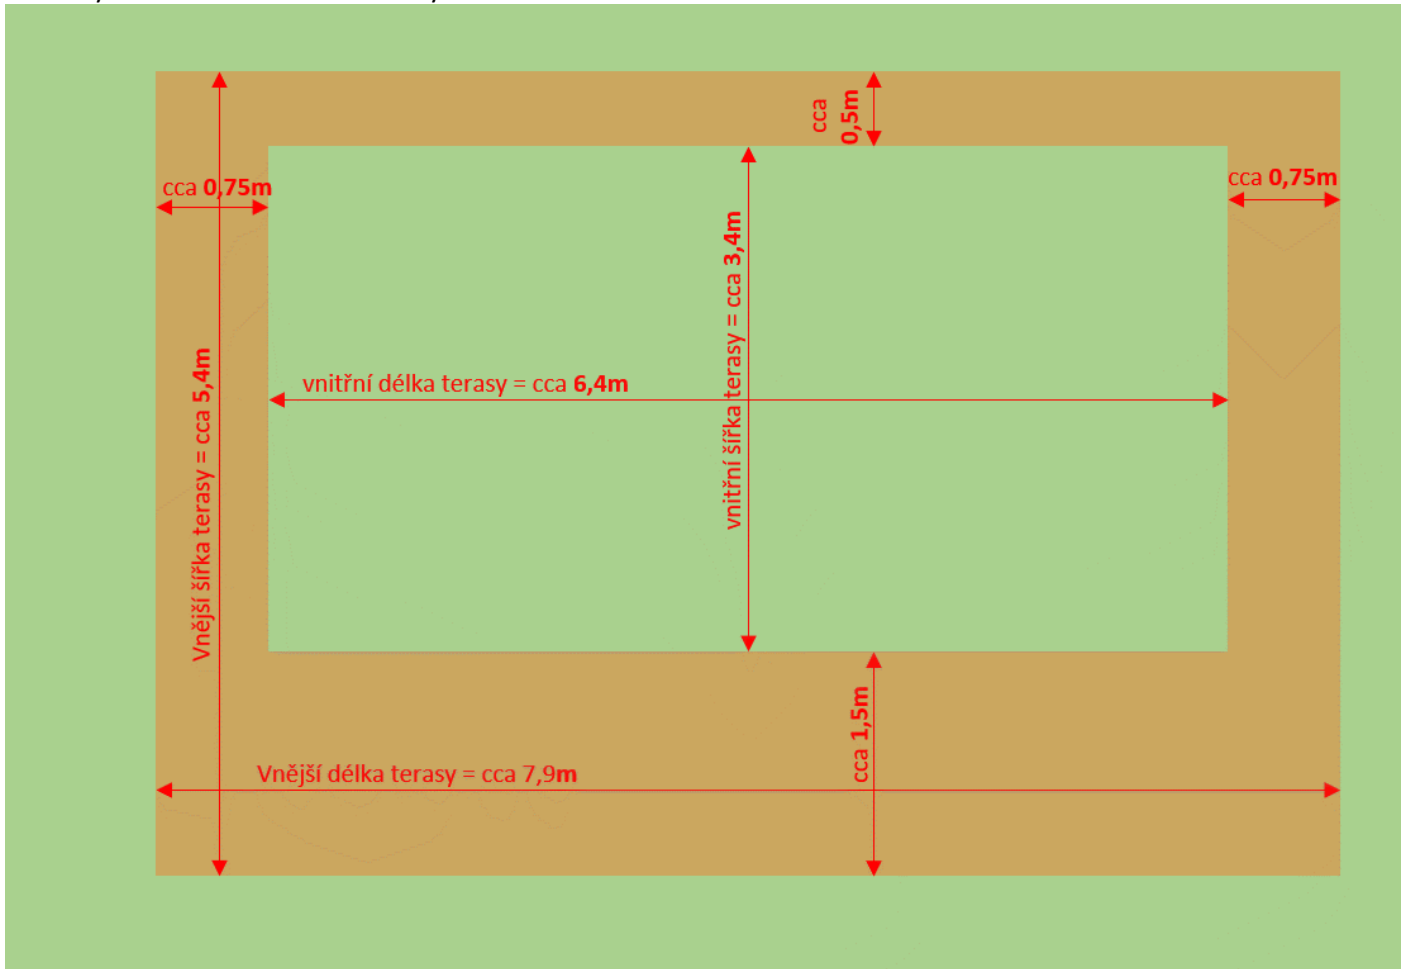

Přibližný návrh tvaru samotné terasy:

Návrh tvaru terasy s náčrtem umístění betonové desky i nadzemního bazénu:

Aktuální fotografie situace: