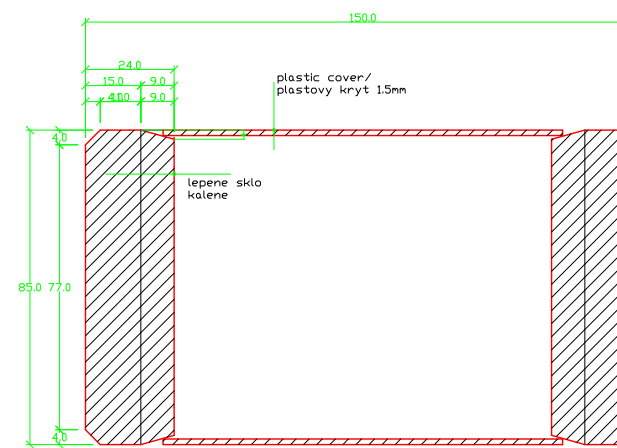

Celá tvarovka

Rozložený pohľad do prvkov

Sklený panel, 500x85x24mm, extračire sklo, Optiwhite, lowiron glass, 100k5

sklený panel, 247.5x85x24mm, extračíre sklo, Optiwhite, lowiron glass, 80ks