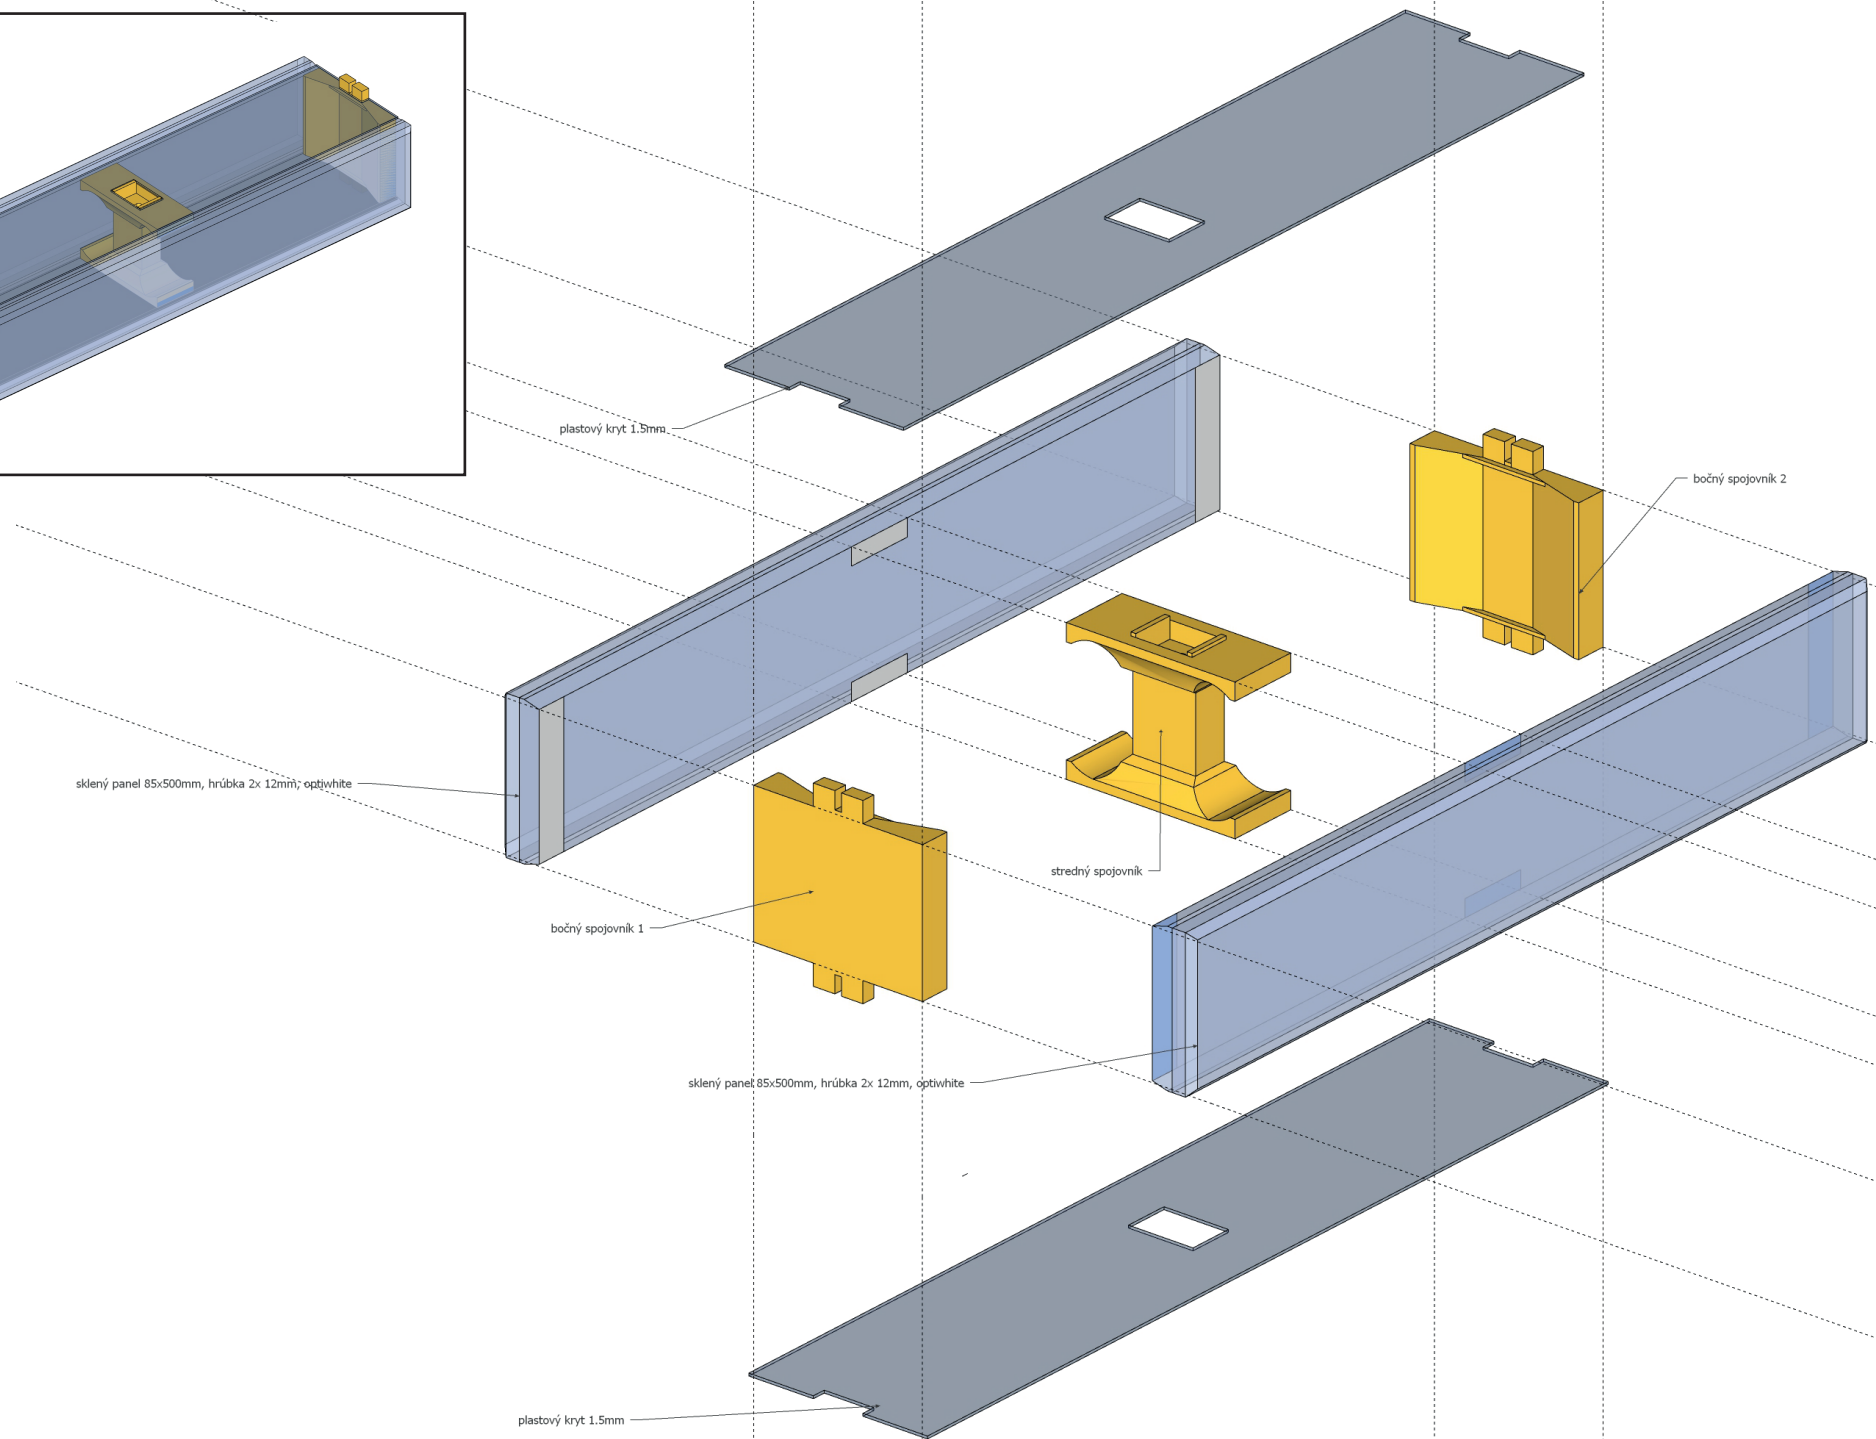

Celá tvarovka

Rozložený pohľad do prvkov

Sklený panel, 500x85x24mm, extračire sklo, Optiwhite, lowiron glass, 100k5

sklený panel, 247.5x85x24mm, extračíre sklo, Optiwhite, lowiron glass, 80ks