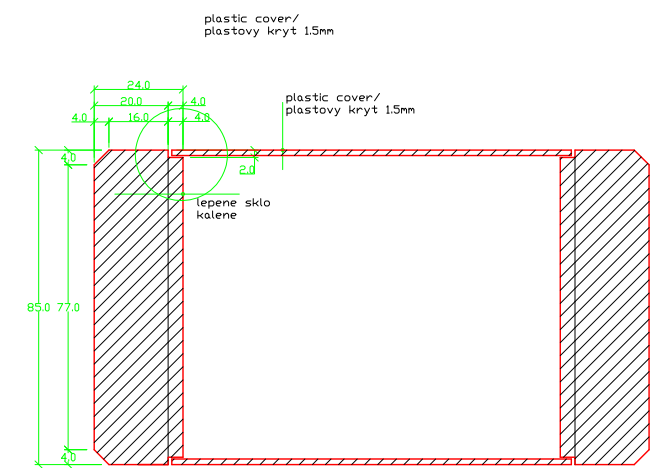

Celá tvarovka

Rozložený pohľad do prvkov

Sklený panel, 500x85x24mm, extračire sklo, Optiwhite, lowiron glass, 100k5

sklený panel, 247.5x85x24mm, extračíre sklo, Optiwhite, lowiron glass, 80ks