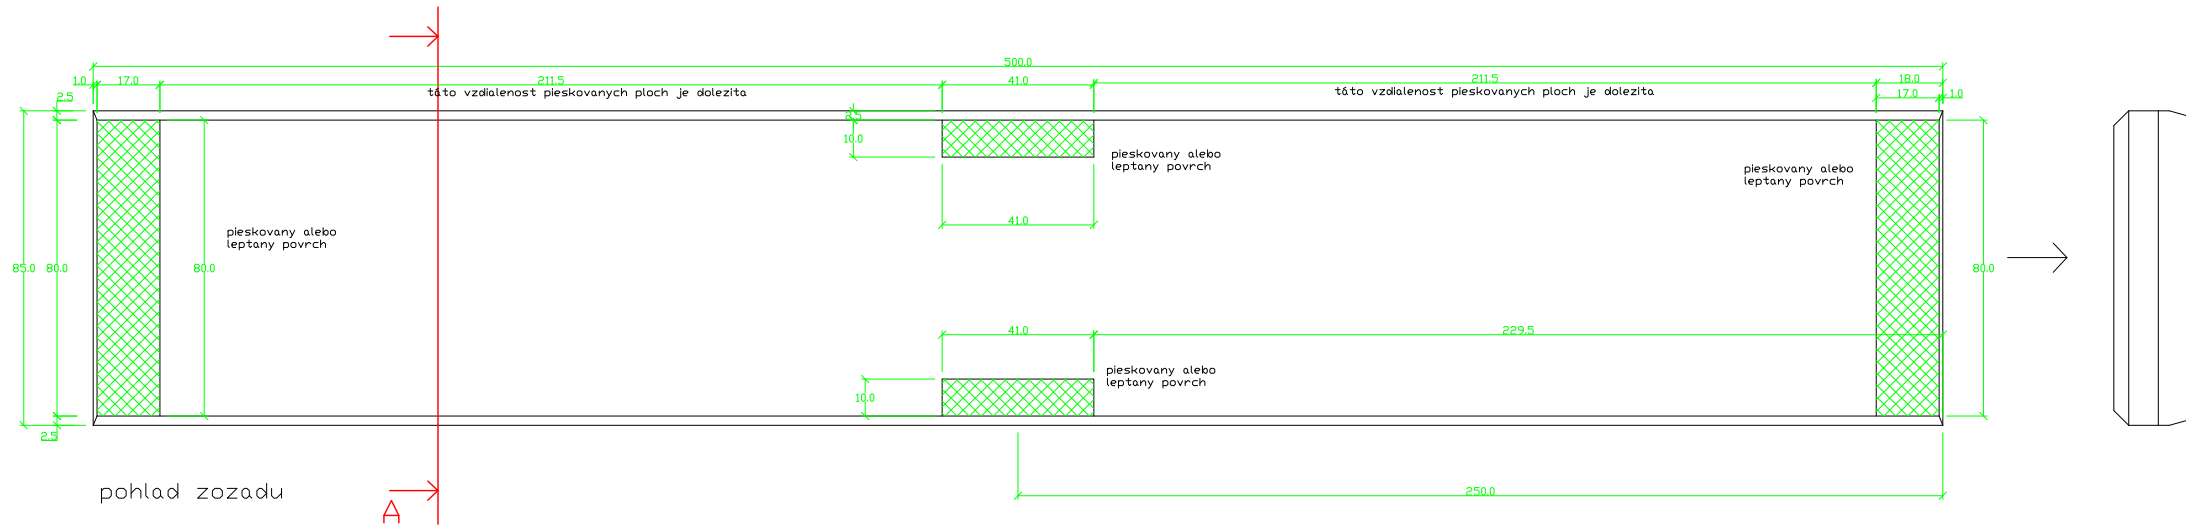

Celá tvarovka

Rozložený pohľad do prvkov

Sklený panel, 500x85x24mm, extračire sklo, Optiwhite, lowiron glass, 100k5

sklený panel, 247.5x85x24mm, extračíre sklo, Optiwhite, lowiron glass, 80ks