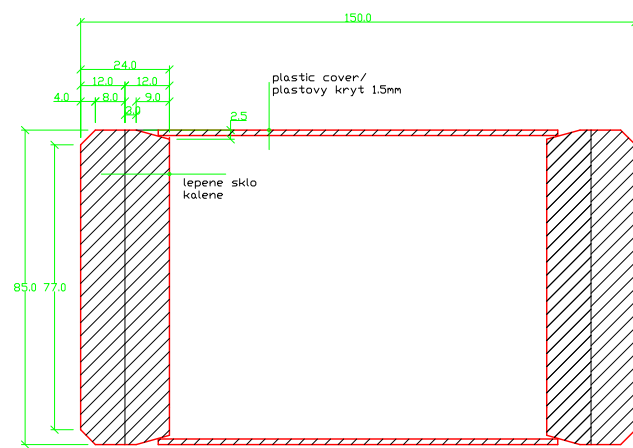

Celá tvarovka

Rozložený pohľad do prvkov

Sklený panel, 500x85x24mm, extračire sklo, Optiwhite, lowiron glass, 100k5

sklený panel, 247.5x85x24mm, extračíre sklo, Optiwhite, lowiron glass, 80ks