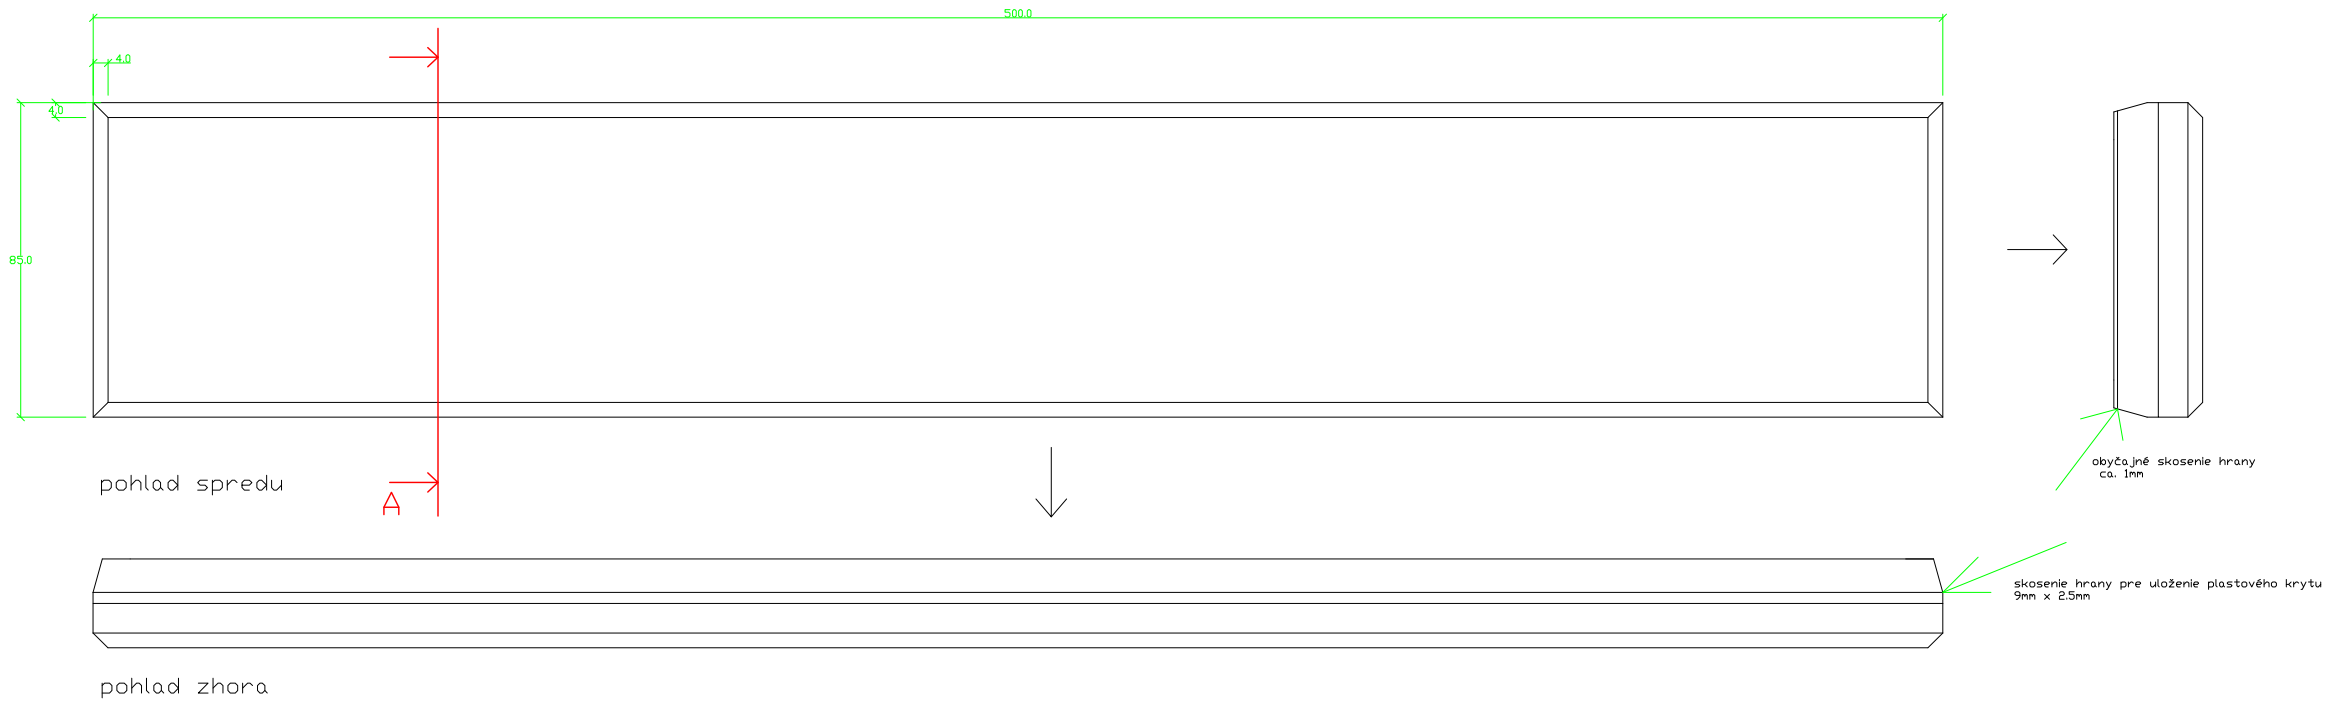

Celá tvarovka

Rozložený pohľad do prvkov

Sklený panel, 500x85x24mm, extračire sklo, Optiwhite, lowiron glass, 100k5

sklený panel, 247.5x85x24mm, extračíre sklo, Optiwhite, lowiron glass, 80ks