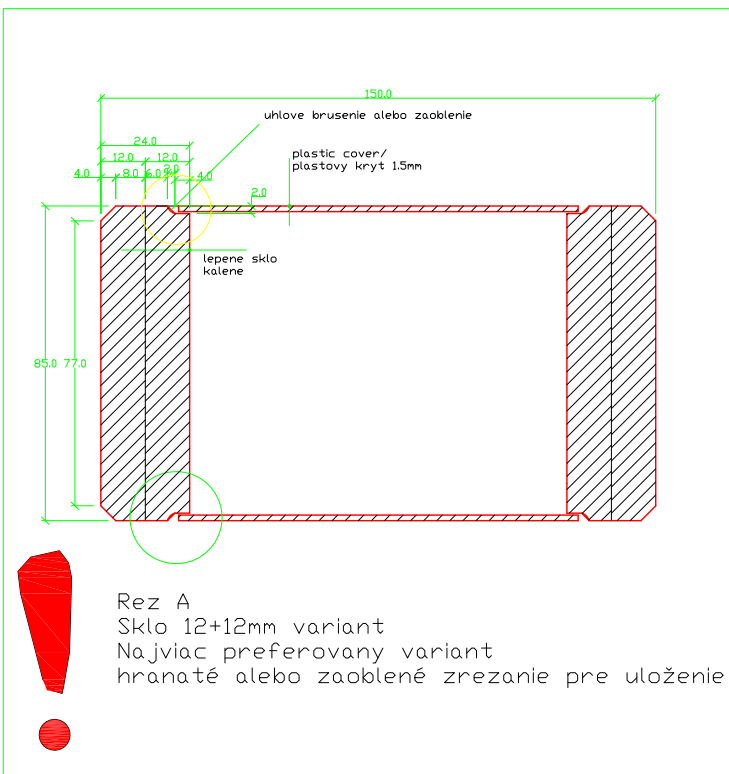

Celá tvarovka

Rozložený pohľad do prvkov

Sklený panel, 500x85x24mm, extračire sklo, Optiwhite, lowiron glass, 100k5

sklený panel, 247.5x85x24mm, extračíre sklo, Optiwhite, lowiron glass, 80ks