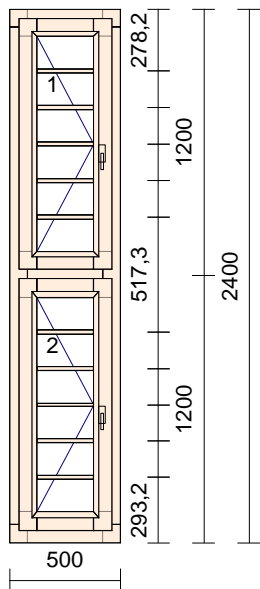

Kování: **název otvírky**
 1 Pevně zasklený rám
 2 otevíravé pravé

Par.Kování: **Název parametru**
 Kameny_LOGO

Váha: 31.178kg

Pozice: 1c**Množství: 1 ks**

TYP: Konstrukce - IV68
 Profil: IV68
 Šířka: 500 mm
 Výška: 1900 mm
 Dřevina: **smrk napojovaný**
 Barva: Bílá - RAL 9016 / Bílá - RAL 9016
 Barva okap.: Bílá
 Okap. rám: okapnice rámová ok.AWZ 14/22
 Barv.těsnění: Bílé
 Rám: rám okenní
 Kotvení: 2 * na kotvy
 Parap.dráž.: Venku / Uvnitř
 Křídlo: F-bez dorovnání,
 okenní křídlo
 Příčka: 18mm bílá
 výplň/sklo: 2 ks : 4-16-4 Float-PTN+, Ug 1,1
 Sklo tl./mm: 2 ks : 24
 Rámeček: Plast. černý

Kování: **název otvírky**
 1 Pevně zasklený rám
 2 otevíravé levé

Par.Kování: **Název parametru**
 Kameny_LOGO

Váha: 31.178kg

Pozice: 1d**Množství: 1 ks**

TYP: Konstrukce - IV68
 Profil: IV68
 Šířka: 500 mm
 Výška: 1600 mm
 Dřevina: **smrk napojovaný**
 Barva: Bílá - RAL 9016 / Bílá - RAL 9016
 Barva okap.: Bílá
 Okap. rám: okapnice rámová ok.AWZ 14/22
 Barv.těsnění: Bílé
 Rám: rám okenní
 Kotvení: 2 * na kotvy
 Parap.dráž.: Venku / Uvnitř
 Křídlo: 2 * F-bez dorovnání
 Příčka: 18mm bílá
 výplň/sklo: 2 ks : 4-16-4 Float-PTN+, Ug 1,1
 Sklo tl./mm: 2 ks : 24
 Rámeček: Plast. černý

Kování: **název otvírky**
 1 Pevně zasklený rám
 2 Pevně zasklený rám

Par.Kování: **Název parametru**
 Kameny_LOGO

Váha: 21.995kg

Pozice: 2**Množství: 16 ks**

TYP: Konstrukce - IV68
 Profil: IV68
 Šířka: 500 mm
 Výška: 2400 mm
 Dřevina: **smrk napojovaný**
 Barva: Bílá - RAL 9016 / Bílá - RAL 9016
 Barva okap.: Bílá
 Okap. rám: okapnice rámová ok.AWZ 14/22
 Barv.těsnění: Bílé
 Rám: rám okenní
 Kotvení: 2 * na kotvy
 Parap.dráž.: Venku / Uvnitř
 Křídlo: 2 * okenní křídlo
 Příčka: 18mm bílá
 výplň/sklo: 2 ks : 4-16-4 Float-PTN+, Ug 1,1
 Sklo tl./mm: 2 ks : 24
 Rámeček: Plast. černý