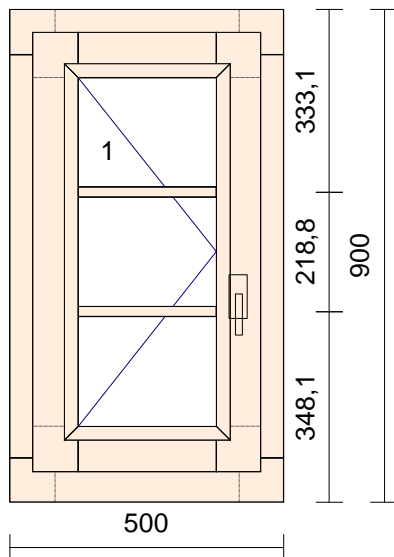

Kování: **název otvírky**
 1 Pevně zasklený rám
 2 otevíravé levé

Par.Kování: **Název parametru**
 Kameny_LOGO

Váha: 31.178kg

Pozice: 1d**Množství: 1 ks**

TYP: Konstrukce - IV68
 Profil: IV68
 Šířka: 500 mm
 Výška: 1600 mm
 Dřevina: **smrk napojovaný**
 Barva: Bílá - RAL 9016 / Bílá - RAL 9016
 Barva okap.: Bílá
 Okap. rám: okapnice rámová ok.AWZ 14/22
 Barv.těsnění: Bílé
 Rám: rám okenní
 Kotvení: 2 * na kotvy
 Parap.dráž.: Venku / Uvnitř
 Křídlo: 2 * F-bez dorovnání
 Příčka: 18mm bílá
 výplň/sklo: 2 ks : 4-16-4 Float-PTN+, Ug 1,1
 Sklo tl./mm: 2 ks : 24
 Rámeček: Plast. černý

Kování: **název otvírky**
 1 Pevně zasklený rám
 2 Pevně zasklený rám

Par.Kování: **Název parametru**
 Kameny_LOGO

Váha: 21.995kg

Pozice: 2**Množství: 16 ks**

TYP: Konstrukce - IV68
 Profil: IV68
 Šířka: 500 mm
 Výška: 2400 mm
 Dřevina: **smrk napojovaný**
 Barva: Bílá - RAL 9016 / Bílá - RAL 9016
 Barva okap.: Bílá
 Okap. rám: okapnice rámová ok.AWZ 14/22
 Barv.těsnění: Bílé
 Rám: rám okenní
 Kotvení: 2 * na kotvy
 Parap.dráž.: Venku / Uvnitř
 Křídlo: 2 * okenní křídlo
 Příčka: 18mm bílá
 výplň/sklo: 2 ks : 4-16-4 Float-PTN+, Ug 1,1
 Sklo tl./mm: 2 ks : 24
 Rámeček: Plast. černý

Kování: **název otvírky**
 1 otevíravé levé

Par.Kování: **Název parametru**
 Kameny_LOGO

Váha: 10.600kg

Pozice: 4

Množství: 4 ks

TYP: jednokřídle okno
Profil: LV68
Šířka: 500 mm
Výška: 900 mm
Dřevina: **smrk napojovaný**
Barva: Bílá - RAL 9016 / Bílá - RAL 9016
Barva okap.: Bílá
Okap. rám: okapnice rámová ok.AWZ 14/22
Barv.těsnění: Bílé
Rám: rám okenní
Kotvení: 2 * na kotvy
Parap.dráž.: Venku / Uvnitř
Křídlo: okenní křídlo
Příčka: 18mm bílá
výplň/sklo: 4-16-4 Float-PTN+, Ug 1,1
Sklo tl./mm: 24
Rámeček: Plast. černý
Kování: **název otvírky**
1 otevíravé levé
Par.Kování: **Název parametru**
Kameny_LOGO
Váha: 17.061kg