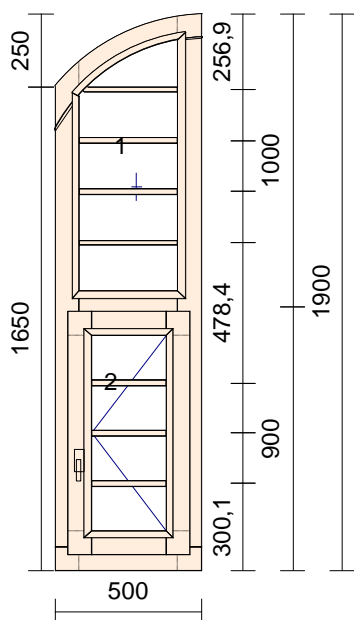

Pozice: 1a**Množství: 1 ks**

TYP: Konstrukce - IV68
 Profil: IV68
 Šířka: 500 mm
 Výška: 1600 mm
 Dřevina: **smrk napojovaný**
 Barva: Bílá - RAL 9016 / Bílá - RAL 9016
 Barva okap.: Bílá
 Okap. rám: okapnice rámová ok.AWZ 14/22
 Barv.těsnění: Bílé
 Rám: rám okenní
 Kotvení: 2 * na kotvy
 Parap.dráž.: Venku / Uvnitř
 Křídlo: 2 * F-bez dorovnání
 Příčka: 18mm bílá
 výplň/sklo: 2 ks : 4-16-4 Float-PTN+, Ug 1,1
 Sklo tl./mm: 2 ks : 24
 Rámeček: Plast. černý

Kování: **název otvírky**
 1 Pevně zasklený rám
 2 Pevně zasklený rám

Par.Kování: **Název parametru**
 Kameny_LOGO

Váha: 21.995kg

**Pozice: 1b****Množství: 1 ks**

TYP: Konstrukce - IV68
 Profil: IV68
 Šířka: 500 mm
 Výška: 1900 mm
 Dřevina: **smrk napojovaný**
 Barva: Bílá - RAL 9016 / Bílá - RAL 9016
 Barva okap.: Bílá
 Okap. rám: okapnice rámová ok.AWZ 14/22
 Barv.těsnění: Bílé
 Rám: rám okenní
 Kotvení: 2 * na kotvy
 Parap.dráž.: Venku / Uvnitř
 Křídlo: F-bez dorovnání,
 okenní křídlo
 Příčka: 18mm bílá
 výplň/sklo: 2 ks : 4-16-4 Float-PTN+, Ug 1,1
 Sklo tl./mm: 2 ks : 24
 Rámeček: Plast. černý

Kování: **název otvírky**
 1 Pevně zasklený rám
 2 otevíravé pravé

Par.Kování: **Název parametru**
 Kameny_LOGO

Váha: 31.178kg

Pozice: 1c**Množství: 1 ks**

TYP: Konstrukce - IV68
 Profil: IV68
 Šířka: 500 mm
 Výška: 1900 mm
 Dřevina: **smrk napojovaný**
 Barva: Bílá - RAL 9016 / Bílá - RAL 9016
 Barva okap.: Bílá
 Okap. rám: okapnice rámová ok.AWZ 14/22
 Barv.těsnění: Bílé
 Rám: rám okenní
 Kotvení: 2 * na kotvy
 Parap.dráž.: Venku / Uvnitř
 Křídlo: F-bez dorovnání,
 okenní křídlo
 Příčka: 18mm bílá
 výplň/sklo: 2 ks : 4-16-4 Float-PTN+, Ug 1,1
 Sklo tl./mm: 2 ks : 24
 Rámeček: Plast. černý