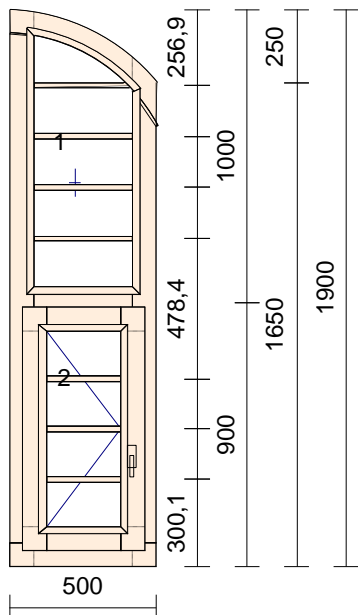

Pozice: 1a**Množství: 1 ks**

TYP: Konstrukce - IV68
 Profil: IV68
 Šířka: 500 mm
 Výška: 1600 mm
 Dřevina: **smrk napojovaný**
 Barva: Bílá - RAL 9016 / Bílá - RAL 9016
 Barva okap.: Bílá
 Okap. rám: okapnice rámová ok.AWZ 14/22
 Barv.těsnění: Bílé
 Rám: rám okenní
 Kotvení: 2 * na kotvy
 Parap.dráž.: Venku / Uvnitř
 Křídlo: 2 * F-bez dorovnání
 Příčka: 18mm bílá
 výplň/sklo: 2 ks : 4-16-4 Float-PTN+, Ug 1,1
 Sklo tl./mm: 2 ks : 24
 Rámeček: Plast. černý

Kování: **název otvírky**
 1 Pevně zasklený rám
 2 Pevně zasklený rám

Par.Kování: **Název parametru**
 Kameny_LOGO

Váha: 21.995kg

**Pozice: 1b****Množství: 1 ks**

TYP: Konstrukce - IV68
 Profil: IV68
 Šířka: 500 mm
 Výška: 1900 mm
 Dřevina: **smrk napojovaný**
 Barva: Bílá - RAL 9016 / Bílá - RAL 9016
 Barva okap.: Bílá
 Okap. rám: okapnice rámová ok.AWZ 14/22
 Barv.těsnění: Bílé
 Rám: rám okenní
 Kotvení: 2 * na kotvy
 Parap.dráž.: Venku / Uvnitř
 Křídlo: F-bez dorovnání,
 okenní křídlo
 Příčka: 18mm bílá
 výplň/sklo: 2 ks : 4-16-4 Float-PTN+, Ug 1,1
 Sklo tl./mm: 2 ks : 24
 Rámeček: Plast. černý

Kování: **název otvírky**
 1 Pevně zasklený rám
 2 otevíravé pravé

Par.Kování: **Název parametru**
 Kameny_LOGO

Váha: 31.178kg

Pozice: 1c**Množství: 1 ks**

TYP: Konstrukce - IV68
 Profil: IV68
 Šířka: 500 mm
 Výška: 1900 mm
 Dřevina: **smrk napojovaný**
 Barva: Bílá - RAL 9016 / Bílá - RAL 9016
 Barva okap.: Bílá
 Okap. rám: okapnice rámová ok.AWZ 14/22
 Barv.těsnění: Bílé
 Rám: rám okenní
 Kotvení: 2 * na kotvy
 Parap.dráž.: Venku / Uvnitř
 Křídlo: F-bez dorovnání,
 okenní křídlo
 Příčka: 18mm bílá
 výplň/sklo: 2 ks : 4-16-4 Float-PTN+, Ug 1,1
 Sklo tl./mm: 2 ks : 24
 Rámeček: Plast. černý