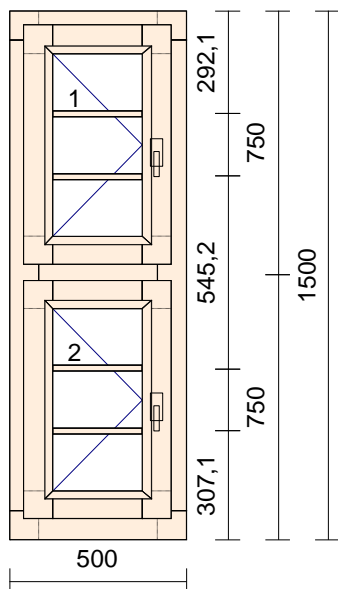

Kování: **název otvírky**
 1 Pevně zasklený rám
 2 Pevně zasklený rám

Par.Kování: **Název parametru**
 Kameny_LOGO

Váha: 21.995kg

Pozice: 2**Množství: 16 ks**

TYP: Konstrukce - IV68
 Profil: IV68
 Šířka: 500 mm
 Výška: 2400 mm
 Dřevina: **smrk napojovaný**
 Barva: Bílá - RAL 9016 / Bílá - RAL 9016
 Barva okap.: Bílá
 Okap. rám: okapnice rámová ok.AWZ 14/22
 Barv.těsnění: Bílé
 Rám: rám okenní
 Kotvení: 2 * na kotvy
 Parap.dráž.: Venku / Uvnitř
 Křídlo: 2 * okenní křídlo
 Příčka: 18mm bílá
 výplň/sklo: 2 ks : 4-16-4 Float-PTN+, Ug 1,1
 Sklo tl./mm: 2 ks : 24
 Rámeček: Plast. černý

Kování: **název otvírky**
 1 otevíravé levé

Par.Kování: **Název parametru**
 Kameny_LOGO

Váha: 10.600kg

Pozice: 4

Množství: 4 ks

TYP: jednokřídle okno
Profil: LV68
Šířka: 500 mm
Výška: 900 mm
Dřevina: **smrk napojovaný**
Barva: Bílá - RAL 9016 / Bílá - RAL 9016
Barva okap.: Bílá
Okap. rám: okapnice rámová ok.AWZ 14/22
Barv.těsnění: Bílé
Rám: rám okenní
Kotvení: 2 * na kotvy
Parap.dráž.: Venku / Uvnitř
Křídlo: okenní křídlo
Příčka: 18mm bílá
výplň/sklo: 4-16-4 Float-PTN+, Ug 1,1
Sklo tl./mm: 24
Rámeček: Plast. černý
Kování: **název otvírky**
1 otevíravé levé
Par.Kování: **Název parametru**
Kameny_LOGO
Váha: 17.061kg

Pozice: 5

Množství: 4 ks

TYP: dvoukřídle okno
Profil: LV68
Šířka: 500 mm
Výška: 1500 mm
Dřevina: **smrk napojovaný**
Barva: Bílá - RAL 9016 / Bílá - RAL 9016
Barva okap.: Bílá
Okap. rám: okapnice rámová ok.AWZ 14/22
Barv.těsnění: Bílé
Rám: rám okenní
Kotvení: 2 * na kotvy
Parap.dráž.: Venku / Uvnitř
Křídlo: 2 * okenní křídlo
Příčka: 18mm bílá
výplň/sklo: 2 ks : 4-16-4 Float-PTN+, Ug 1,1
Sklo tl./mm: 2 ks : 24
Rámeček: Plast. černý
Kování: **název otvírky**
1 otevíravé levé
2 otevíravé levé
Par.Kování: **Název parametru**
Kameny_LOGO
Váha: 28.817kg