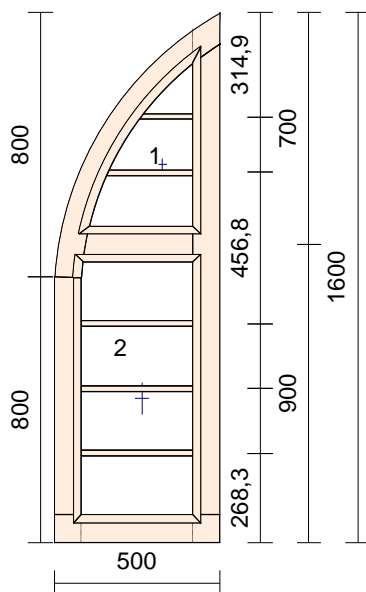

Pozice: 1a**Množství: 1 ks**

TYP: Konstrukce - IV68
 Profil: IV68
 Šířka: 500 mm
 Výška: 1600 mm
 Dřevina: **smrk napojovaný**
 Barva: Bílá - RAL 9016 / Bílá - RAL 9016
 Barva okap.: Bílá
 Okap. rám: okapnice rámová ok.AWZ 14/22
 Barv.těsnění: Bílé
 Rám: rám okenní
 Kotvení: 2 * na kotvy
 Parap.dráž.: Venku / Uvnitř
 Křídlo: 2 * F-bez dorovnání
 Příčka: 18mm bílá
 výplň/sklo: 2 ks : 4-16-4 Float-PTN+, Ug 1,1
 Sklo tl./mm: 2 ks : 24
 Rámeček: Plast. černý

Kování: **název otvírky**
 1 Pevně zasklený rám
 2 Pevně zasklený rám

Par.Kování: **Název parametru**
 Kameny_LOGO

Váha: 21.995kg

**Pozice: 1b****Množství: 1 ks**

TYP: Konstrukce - IV68
 Profil: IV68
 Šířka: 500 mm
 Výška: 1900 mm
 Dřevina: **smrk napojovaný**
 Barva: Bílá - RAL 9016 / Bílá - RAL 9016
 Barva okap.: Bílá
 Okap. rám: okapnice rámová ok.AWZ 14/22
 Barv.těsnění: Bílé
 Rám: rám okenní
 Kotvení: 2 * na kotvy
 Parap.dráž.: Venku / Uvnitř
 Křídlo: F-bez dorovnání,
 okenní křídlo
 Příčka: 18mm bílá
 výplň/sklo: 2 ks : 4-16-4 Float-PTN+, Ug 1,1
 Sklo tl./mm: 2 ks : 24
 Rámeček: Plast. černý

Kování: **název otvírky**
 1 Pevně zasklený rám
 2 otevíravé pravé

Par.Kování: **Název parametru**
 Kameny_LOGO

Váha: 31.178kg

Pozice: 1c**Množství: 1 ks**

TYP: Konstrukce - IV68
 Profil: IV68
 Šířka: 500 mm
 Výška: 1900 mm
 Dřevina: **smrk napojovaný**
 Barva: Bílá - RAL 9016 / Bílá - RAL 9016
 Barva okap.: Bílá
 Okap. rám: okapnice rámová ok.AWZ 14/22
 Barv.těsnění: Bílé
 Rám: rám okenní
 Kotvení: 2 * na kotvy
 Parap.dráž.: Venku / Uvnitř
 Křídlo: F-bez dorovnání,
 okenní křídlo
 Příčka: 18mm bílá
 výplň/sklo: 2 ks : 4-16-4 Float-PTN+, Ug 1,1
 Sklo tl./mm: 2 ks : 24
 Rámeček: Plast. černý