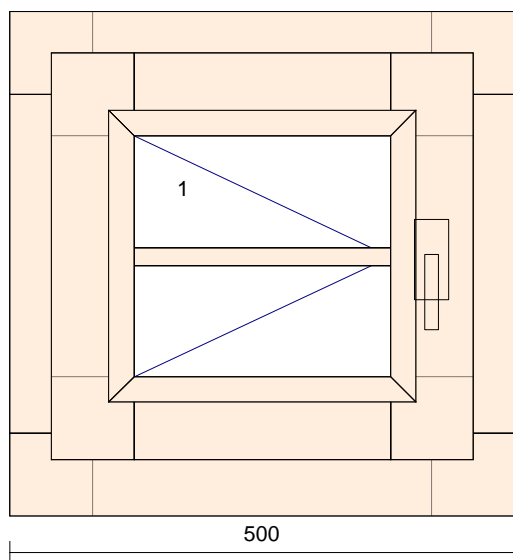

Pozice: 3

Množství: 4 ks

TYP: jednokřídle okno
Profil: IV68
Šířka: 500 mm
Výška: 500 mm
Dřevina: **smrk napojovaný**
Barva: Bílá - RAL 9016 / Bílá - RAL 9016
Barva okap.: Bílá
Okap. rám: okapnice rámová ok.AWZ 14/22
Barv.těsnění: Bílé
Rám: rám okenní
Kotvení: 2 * na kotvy
Parap.dráž.: Venku / Uvnitř
Křídlo: okenní křídlo
Příčka: 18mm bílá
výplň/sklo: 4-16-4 Float-PTN+, Ug 1,1
Sklo tl./mm: 24
Rámeček: Plast. černý

Kování: **název otvírky**
1 otevíravé levé

Par.Kování: **Název parametru**
Kameny_LOGO

Váha: 10.600kg