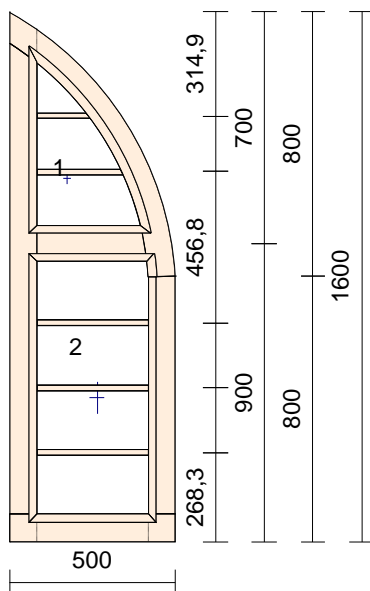

Kování: **název otvírky**
 1 Pevně zasklený rám
 2 Pevně zasklený rám

Par.Kování: **Název parametru**
 Kameny_LOGO

Váha: 21.995kg

**Pozice: 1b****Množství: 1 ks**

TYP: Konstrukce - IV68
 Profil: IV68
 Šířka: 500 mm
 Výška: 1900 mm
 Dřevina: **smrk napojovaný**
 Barva: Bílá - RAL 9016 / Bílá - RAL 9016
 Barva okap.: Bílá
 Okap. rám: okapnice rámová ok.AWZ 14/22
 Barv.těsnění: Bílé
 Rám: rám okenní
 Kotvení: 2 * na kotvy
 Parap.dráž.: Venku / Uvnitř
 Křídlo: F-bez dorovnání,
 okenní křídlo
 Příčka: 18mm bílá
 výplň/sklo: 2 ks : 4-16-4 Float-PTN+, Ug 1,1
 Sklo tl./mm: 2 ks : 24
 Rámeček: Plast. černý

Kování: **název otvírky**
 1 Pevně zasklený rám
 2 otevíravé pravé

Par.Kování: **Název parametru**
 Kameny_LOGO

Váha: 31.178kg

Pozice: 1c**Množství: 1 ks**

TYP: Konstrukce - IV68
 Profil: IV68
 Šířka: 500 mm
 Výška: 1900 mm
 Dřevina: **smrk napojovaný**
 Barva: Bílá - RAL 9016 / Bílá - RAL 9016
 Barva okap.: Bílá
 Okap. rám: okapnice rámová ok.AWZ 14/22
 Barv.těsnění: Bílé
 Rám: rám okenní
 Kotvení: 2 * na kotvy
 Parap.dráž.: Venku / Uvnitř
 Křídlo: F-bez dorovnání,
 okenní křídlo
 Příčka: 18mm bílá
 výplň/sklo: 2 ks : 4-16-4 Float-PTN+, Ug 1,1
 Sklo tl./mm: 2 ks : 24
 Rámeček: Plast. černý

Kování: **název otvírky**
 1 Pevně zasklený rám
 2 otevíravé levé

Par.Kování: **Název parametru**
 Kameny_LOGO

Váha: 31.178kg

Pozice: 1d**Množství: 1 ks**

TYP: Konstrukce - IV68
 Profil: IV68
 Šířka: 500 mm
 Výška: 1600 mm
 Dřevina: **smrk napojovaný**
 Barva: Bílá - RAL 9016 / Bílá - RAL 9016
 Barva okap.: Bílá
 Okap. rám: okapnice rámová ok.AWZ 14/22
 Barv.těsnění: Bílé
 Rám: rám okenní
 Kotvení: 2 * na kotvy
 Parap.dráž.: Venku / Uvnitř
 Křídlo: 2 * F-bez dorovnání
 Příčka: 18mm bílá
 výplň/sklo: 2 ks : 4-16-4 Float-PTN+, Ug 1,1
 Sklo tl./mm: 2 ks : 24
 Rámeček: Plast. černý