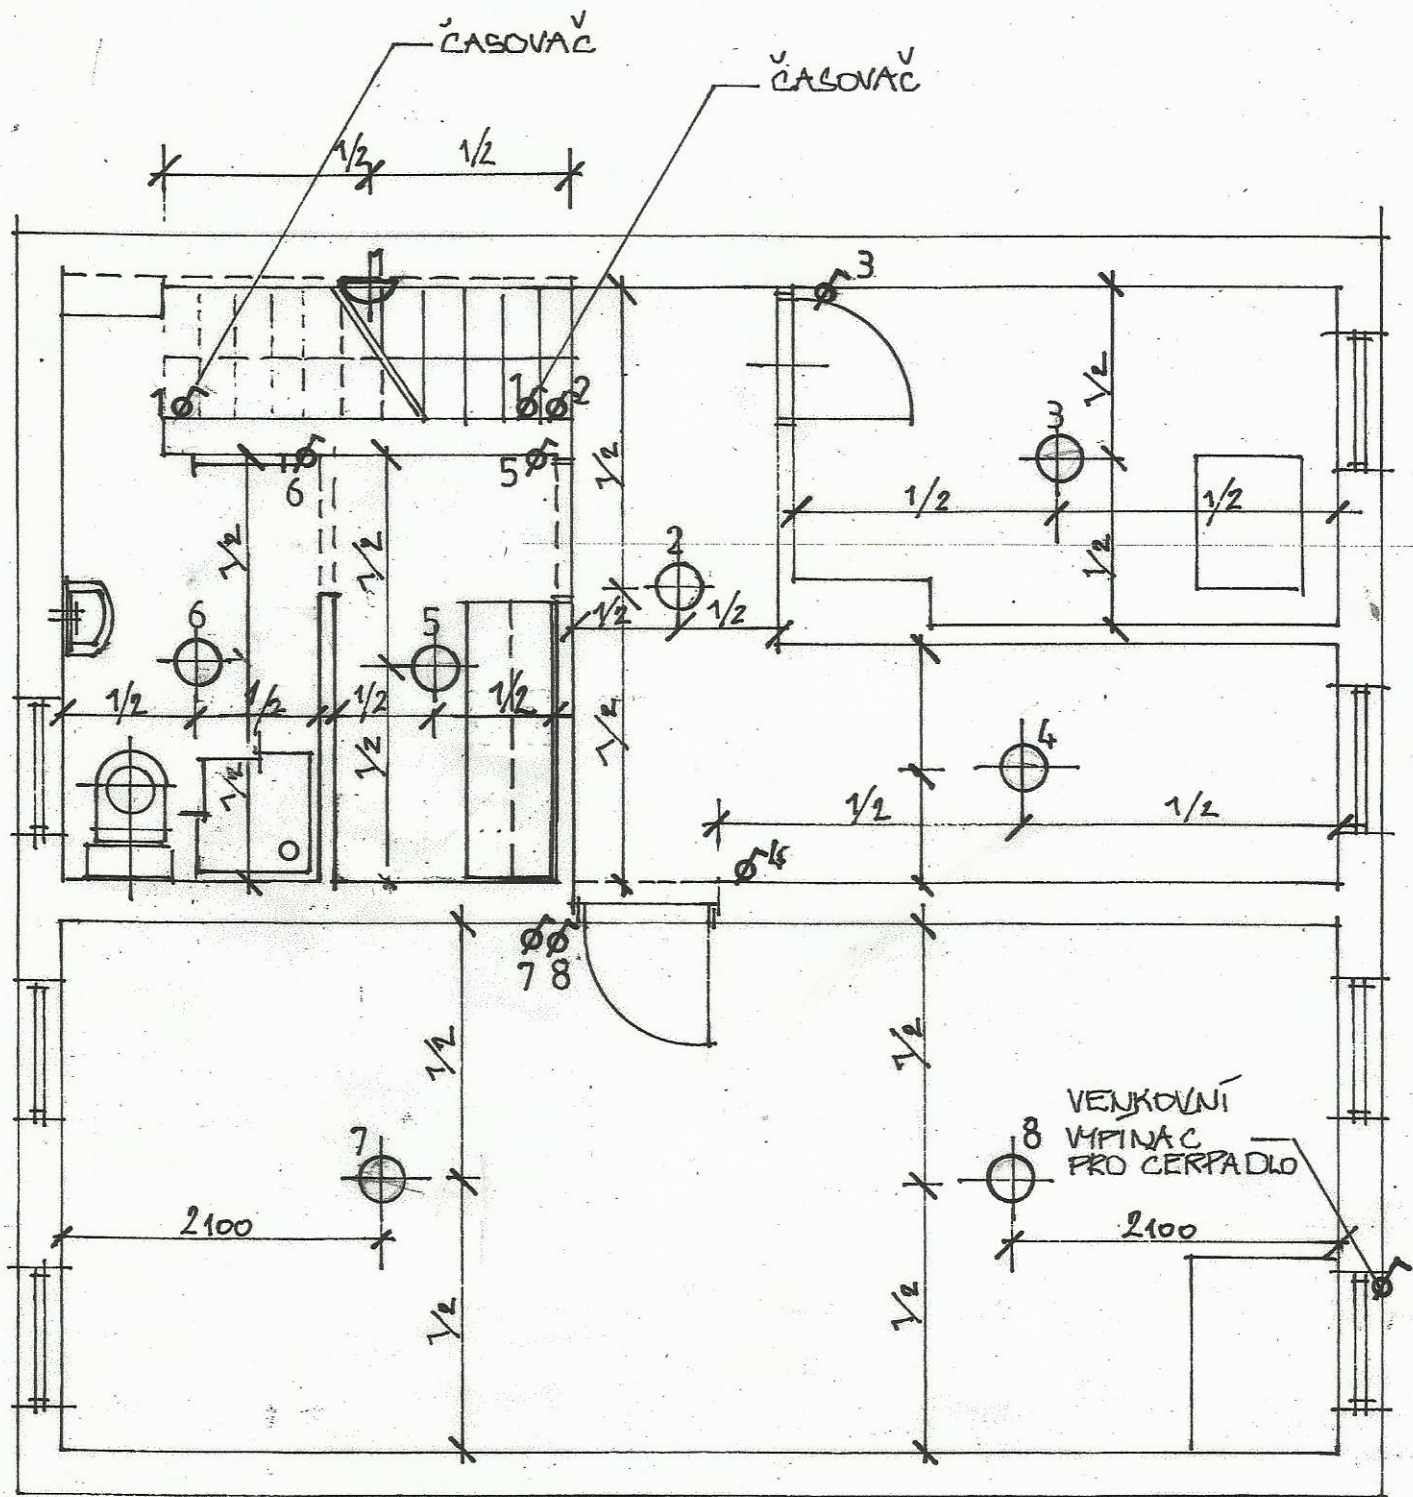

PŮDORYS SUTERENU

rozmístění svítidel m 1:50

- PŘISAZENÉ STROPNÍ SVÍTIDLO
- ◐ NĀSTĚNNÉ SVÍTIDLO