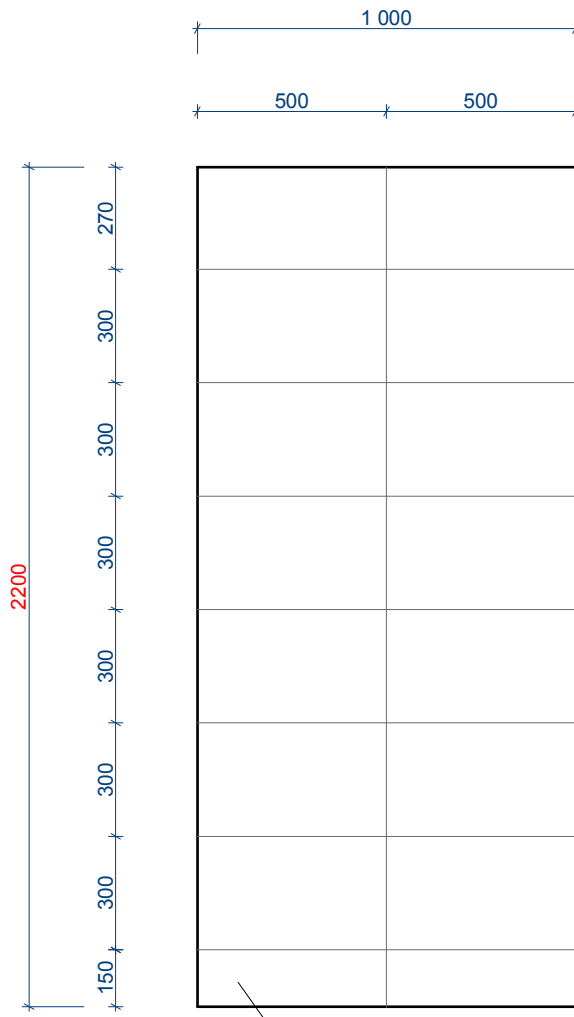

Mozaika z přírodního kamene XNT 46692 30,5 x 30,5 cm

Keramický obklad Loft White
rektifikovaná hrana 30x60 cm