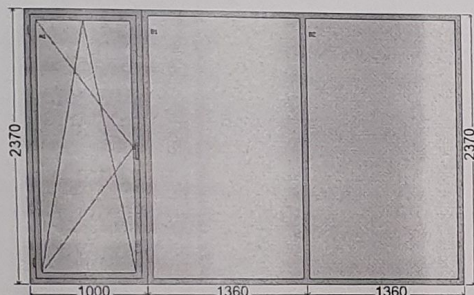

vnitřní pohled (interiér)