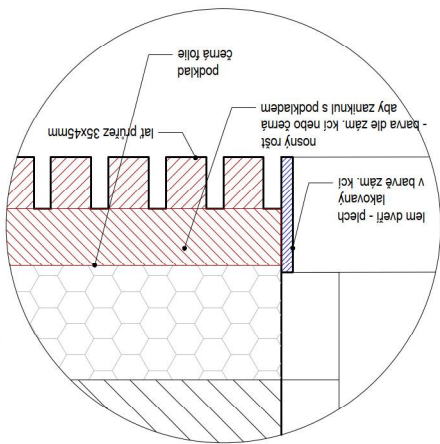

### latové obložení zahradního domku R8

- svislé laté šířky 35mm s mezerou 15mm
- sbitý modřín, lazura dle vzorníku dodavatele
- podkladní vodorovný rošt pro kotvení latí, návrh kotvení roštu dle dodavatele
- barva roštu a podkladu točovaná - RAL 7021, popř. bude upřesněna jiná (černá)
- pod rošt umísťují černou folii
- lem dveří - lakovaný plech RAL 7021, viz. reference
- průřez laté, kotvení a technické řešení může být upraveno dle doporučení dodavatele po konzultaci s investorem

detail 1:5

referenční obrázky: