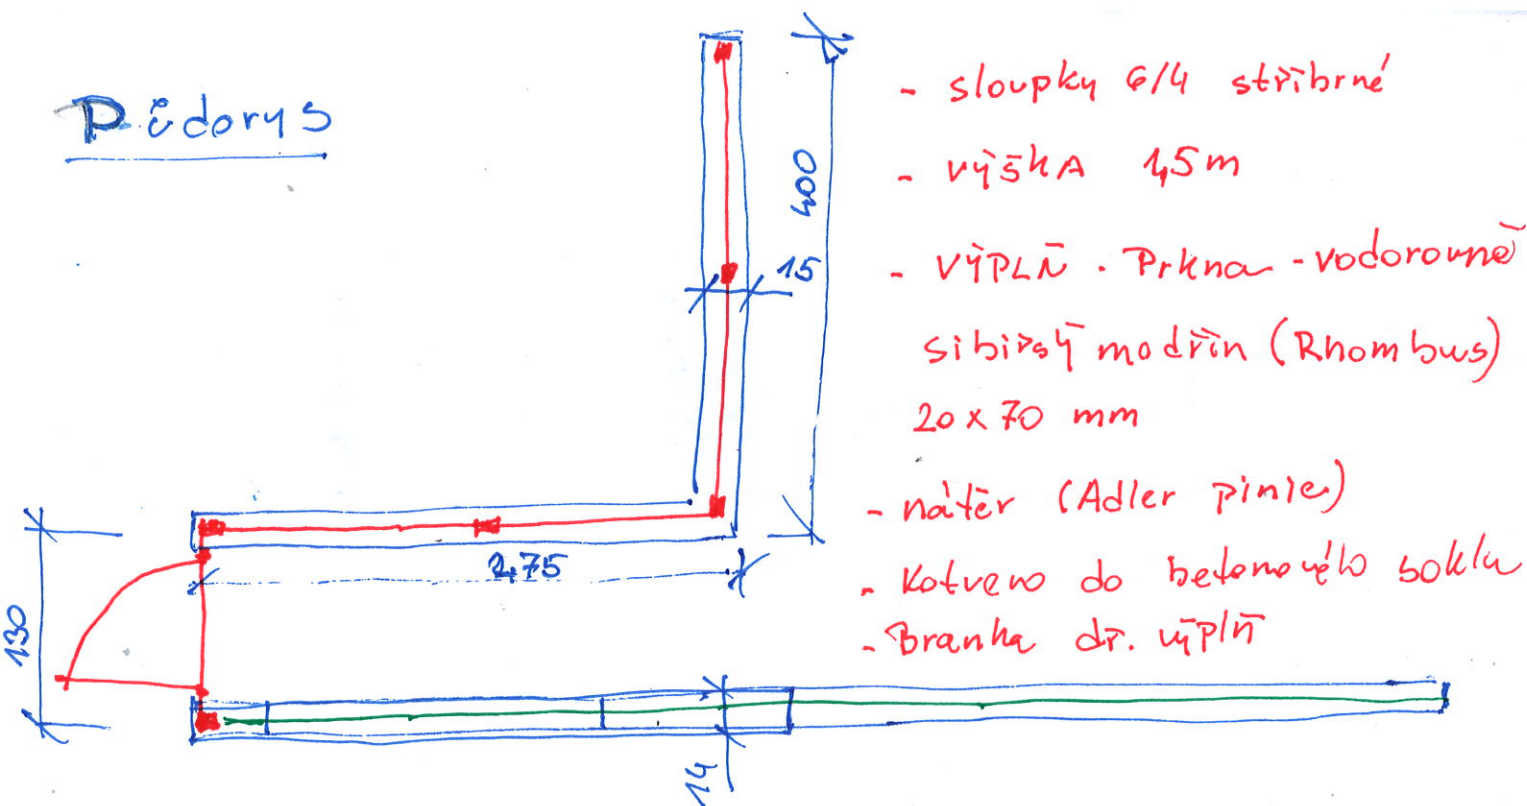

Předorys

- Drátěná poplastovaná pletivo

- výška sloupku vč. pletiva 125

- kotveno do betonového soklu

Pohled