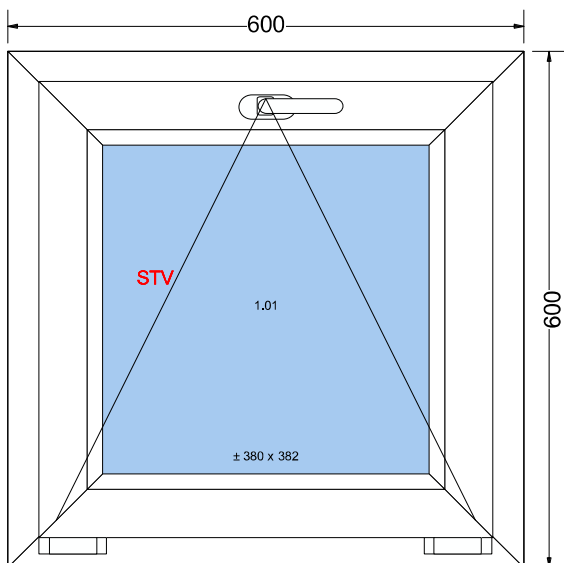

Okno 005	Ilość : 7	System : Gealan S9000	Kolor : Biały z czarną uszczelką

Widok wewnętrzny

Ościeznica	6002 ościeznica STD (gt. 82,5mm, wys. 70mm)
<i>Konfiguracja ściany</i>	<i>Wymiary klienta</i>
<i>Wymiary</i>	600 mm x 600 mm
<i>Kolor rdzenia i uszczelki w ościeźnicy</i>	Rdzeń Biały - Czarna Uszczelka
<i>Kolor rdzenia i uszczelki w skrzydłach</i>	Rdzeń Biały - Czarna Uszczelka
<i>Odwodnienia - dół</i>	Odwodnienia STD (widoczne, od czoła)
<i>Dekompresja ramy - góra</i>	Tak
<i>Rodzaj zgrzewu</i>	V-Perfect
Szklenie	4th/18Ar/4/18Ar/4th [Ug=0.5]
Listwa przyszybowa	LISTWA STD
Skrzydło	6079 Skrzydło STV 74mm
Listwa przyszybowa	LISTWA STD
Okucie	Uchylnie - SIEGENIA
<i>Poziom zabezpieczenia okucia</i>	Standard
<i>Pozycja Klamki</i>	Standard
Komunikaty	
Promocja: brak dopłaty za ciepłą ramkę dla szyb.	
Rw (C;Ctr) = 33 (-1;-5) dB	
Współczynnik Termiczny	Uw = 1,1 W/m²·K
Waga jednostkowa	15,9 Kg
Obwód	16,8 m
Aksesoria	Ilość
Kolor klamki wewnętrznej: BIAŁA	7,000
Kolor osłonek: BIAŁY	14,000
Wymiar całkowity światła ościeźnicy (do moskitiery) (szer. x wys.): 460 x 460 Kwatera: 1	7,000