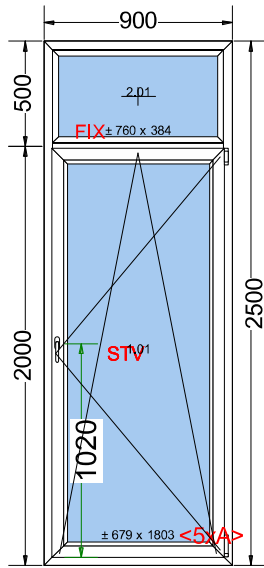

Okno 006

Ilość : 24

System : Gealan S9000

Kolor : Biały z czarną uszczelką

Widok wewnętrzny

Ościeznica	6002 ościeznica STD (gt. 82,5mm, wys. 70mm)	
<i>Konfiguracja ściany</i>	Wymiary klienta	
<i>Wymiary</i>	900 mm x 2500 mm	
<i>Kolor rdzenia i uszczelki w ościeznicy</i>	Rdzeń Biały - Czarna Uszczelka	
<i>Kolor rdzenia i uszczelki w skrzydłach</i>	Rdzeń Biały - Czarna Uszczelka	
<i>Odwodnienia - dół</i>	Odwodnienia STD (widoczne, od czoła)	
<i>Dekompresja ramy - góra</i>	Tak	
<i>Rodzaj zgrzewu</i>	V-Perfect	
Słupek	6050 STANDARD 92 mm	
Szklenie	4th/18Ar/4/18Ar/4th [Ug=0.5]	
Listwa przyszybowa	LISTWA STD	
Skrzydło 1	6079 Skrzydło STV 74mm	
Listwa przyszybowa	LISTWA STD	
Okucie	Rozwierno-Uchylnie - SIEGENIA	
<i>Wersja okucia</i>	Standard	
<i>Poziom zabezpieczenia okucia</i>	Standard	
Skrzydło 2	Fix w ramie	
Listwa przyszybowa	LISTWA STD	
Komunikaty		
Promocja: brak dopłaty za ciepłą ramkę dla szyb.		
Rw (C;Ctr) = 33 (-1;-5) dB		
Współczynnik Termiczny	Uw = 0,90 W/m²·K	
Waga jednostkowa	82,7 Kg	
Obwód	163,2 m	
Akcesoria		Ilość
Kolor klamki wewnętrznej: BIAŁA		24,000
Kolor osłonek: BIAŁY		72,000
Wymiar światła skrzydła 1.1 (otwarcie 180° szer x wys: 760 x 1884)		24,000
Wymiar światła skrzydła 1.1 (otwarcie 90° szer x wys: 732 x 1884)		24,000
Wymiar całkowity światła ościeznicy (do moskitiery) (szer. x wys.): 760 x 1884 Kwatera: 1		24,000