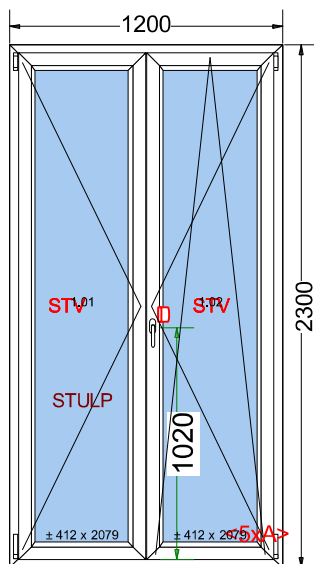

Okno 001

Ilość : 17

System : Gealan S9000

Kolor : Biały z czarną uszczelką

Widok wewnętrzny

Ościeznica	6002 ościeznica STD (gł. 82,5mm, wys. 70mm)
<i>Konfiguracja ściany</i>	<i>Wymiary klienta</i>
<i>Wymiary</i>	1200 mm x 2300 mm
<i>Kolor rdzenia i uszczelki w ościeżnicy</i>	Rdzeń Biały - Czarna Uszczelka
<i>Kolor rdzenia i uszczelki w skrzydłach</i>	Rdzeń Biały - Czarna Uszczelka
<i>Odwodnienia - dół</i>	Odwodnienia STD (widoczne, od czoła)
<i>Dekompresja ramy - góra</i>	Tak
<i>Rodzaj zgrzewu</i>	V-Perfect
Szklenie	4th/18Ar/4/18Ar/4th [Ug=0.5]
Listwa przyszybowa	LISTWA STD
Skrzydło	6079 Skrzydło STV 74mm + STULP
Listwa przyszybowa	LISTWA STD
<i>Rodzaj ruchomego słupka</i>	Szeroki 74 mm (STD)
Okucie	Rozwierne + Rozwierno-Uchyłne - SIEGENIA
<i>Wersja okucia</i>	Standard
<i>Poziom zabezpieczenia okucia</i>	Standard
<i>Zatrask balkonowy COMFORT</i>	Tak - pochwył kolor Auto
Komunikaty	
Promocja: brak dopłaty za ciepłą ramkę dla szyb.	
Rw (C;Ctr) = 32 (-1;-5) dB	
Współczynnik Termiczny	Uw = 0,98 W/m²·K
Waga jednostkowa	113,2 Kg
Obwód	119 m
Akcesoria	Ilość
Kolor klamki wewnętrznej: BIAŁA	17,000
Kolor osłonek: BIAŁY	102,000
Wymiar światła skrzydła 1.1 (otwarcie 180° szer x wys: 494 x 2160)	17,000
Wymiar światła skrzydła 1.2 (otwarcie 180° szer x wys: 494 x 2160)	17,000