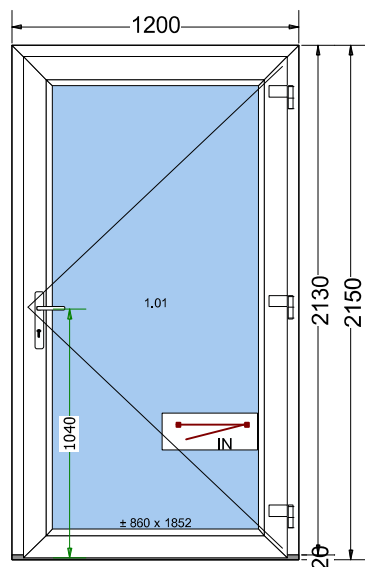

Drzwi 002	Ilość : 1	System : Gealan S9000	Kolor : Biały z czarną uszczelką
Komentarz			
widok od wewnątrz otwierane do wewnątrz			

Widok wewnętrzny

Ościeznica	6016 ościeznica (gł. 82,5mm, wys. 84mm)
<i>Konfiguracja ściany</i>	<i>Wymiary klienta</i>
<i>Wymiary</i>	1200 mm x 2150 mm
<i>Kolor rdzenia i uszczelki w ościeznicy</i>	Rdzeń Biały - Czarna Uszczelka
<i>Kolor rdzenia i uszczelki w skrzydłach</i>	Rdzeń Biały - Czarna Uszczelka
<i>Odwodnienia - dół</i>	Odwodnienia STD (widoczne, od czoła)
<i>Dekompresja ramy - góra</i>	Nie
<i>Rodzaj zgrzewu</i>	V-Perfect
Próg drzwi	Próg aluminiowy Alumaster 20mm
Szklenie	4th/18Ar/4/18Ar/4th [Ug=0.5]
Listwa przyszybowa	LISTWA STD
Skrzydło	6025 Skrzydło drzwiowe 120mm do wewnątrz + PRÓG
Listwa przyszybowa	LISTWA STD
Okucie	Rozwierne - okucie drzwiowe
<i>Zasuwnica</i>	GU SECURY AUTOMATIC
<i>Strona wewnętrzna</i>	Klamka
<i>Strona zewnętrzna</i>	Klamka
<i>Zawiasy</i>	JOCKER
<i>Kolor zawiasów</i>	Automatycznie (zgodnie z kolorem skrzydła)
<i>Bolec antywyważeniowy (2szt/skrzydło)</i>	Nie
<i>Wkładka zamka NEW</i>	STD
<i>Ilość kluczy w standardzie:</i>	3-klucze
Komunikaty	
Promocja: brak dopłaty za ciepłą ramkę dla szyb.	
Z zasuwkami Secury AUTO brak możliwości zastosowania elektroygla.	
Rw (C;Ctr) = właściwości użytkowe nieustalone	
Współczynnik Termiczny	Uw = 0,89 W/m²·K
Waga jednostkowa	92,7 Kg
Obwód	6,7 m
Akcesoria	Ilość
Kolor klamki/galki/pochwyty wewnątrz : BIAŁA	1,000
Kolor klamki/galki/pochwyty zewnątrz : BIAŁA	1,000
Wymiar światła skrzydła 1.1 (otwarcie 180° szer x wys: 1032 x 2046)	1,000
Wymiar światła skrzydła 1.1 (otwarcie 90° szer x wys: 1004 x 2046)	1,000
Wymiar całkowity światła ościeznicy (do moskitiery) (szer. x wys.): 1032 x 2046 Kwatera: 1	1,000
Kolor zawiasu drzwiowego: BIAŁY	3,000