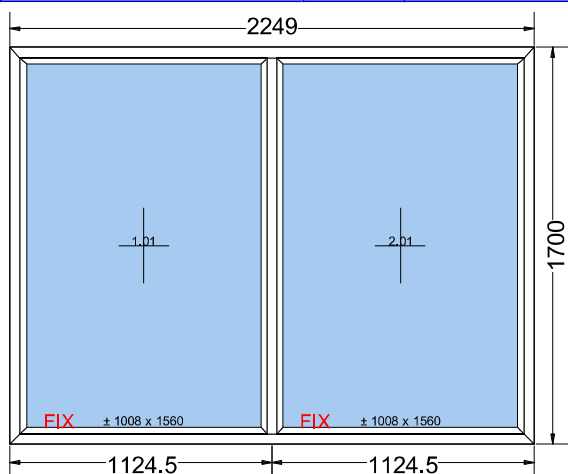

Okno 007	Ilość : 24	System : Gealan S9000	Kolor : Biały z czarną uszczelką

Widok wewnętrzny

Ościeznica	6002 ościeznica STD (gt. 82,5mm, wys. 70mm)
<i>Konfiguracja ściany</i>	<i>Wymiary klienta</i>
<i>Wymiary</i>	2249 mm x 1700 mm
<i>Kolor rdzenia i uszczelki w ościeżnicy</i>	Rdzeń Biały - Czarna Uszczelka
<i>Kolor rdzenia i uszczelki w skrzydłach</i>	Rdzeń Biały - Czarna Uszczelka
<i>Odwodnienia - dół</i>	Odwodnienia STD (widoczne, od czoła)
<i>Dekompresja ramy - góra</i>	Tak
<i>Rodzaj zgrzewu</i>	V-Perfect
Słupek	6050 STANDARD 92 mm
Szklenie	4th/18Ar/4/18Ar/4th [Ug=0.5]
Listwa przyszybowa	LISTWA STD
Skrzydło 1	Fix w ramie
Listwa przyszybowa	LISTWA STD
Skrzydło 2	Fix w ramie
Listwa przyszybowa	LISTWA STD
Komunikaty	
Promocja: brak dopłaty za ciepłą ramkę dla szyb.	
Rw (C;Ctr) = 31 (-1;-5) dB	
Współczynnik Termiczny	Uw = 0,78 W/m²·K
Waga jednostkowa	130,2 Kg
Obwód	189,6 m