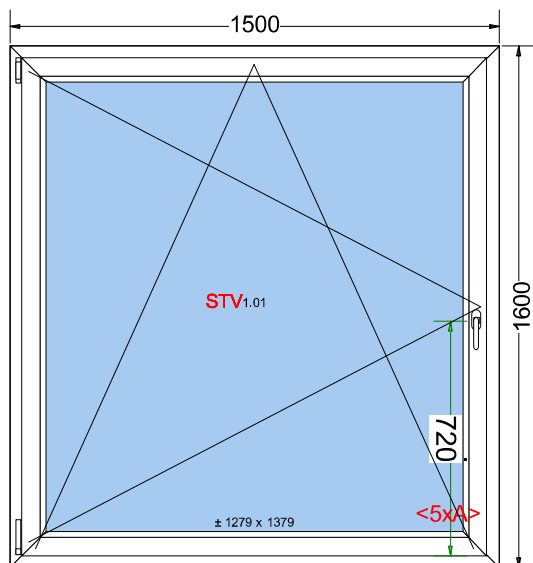

Okno 008	Ilość : 22	System : Gealan S9000	Kolor : Biały z czarną uszczelką

Widok wewnętrzny

Ościeznica	6002 ościeznica STD (gt. 82,5mm, wys. 70mm)	
<i>Konfiguracja ściany</i>	Wymiary klienta	
<i>Wymiary</i>	1500 mm x 1600 mm	
<i>Kolor rdzenia i uszczelki w ościeźnicy</i>	Rdzeń Biały - Czarna Uszczelka	
<i>Kolor rdzenia i uszczelki w skrzydłach</i>	Rdzeń Biały - Czarna Uszczelka	
<i>Odwodnienia - dół</i>	Odwodnienia STD (widoczne, od czoła)	
<i>Dekompresja ramy - góra</i>	Tak	
<i>Rodzaj zgrzewu</i>	V-Perfect	
Szklenie	4th/18Ar/4/18Ar/4th [Ug=0.5]	
Listwa przyszybowa	LISTWA STD	
Skrzydło	6079 Skrzydło STV 74mm	
Listwa przyszybowa	LISTWA STD	
Okucie	Rozwierno-Uchylne - SIEGENIA	
<i>Wersja okucia</i>	Standard	
<i>Poziom zabezpieczenia okucia</i>	Standard	
Komunikaty		
Promocja: brak dopłaty za ciepłą ramkę dla szyb.		
Rw (C;Ctr) = 33 (-1;-5) dB		
Współczynnik Termiczny	Uw = 0,79 W/m²·K	
Waga jednostkowa	89,4 Kg	
Obwód	136,4 m	
Aksesoria		Ilość
Kolor klamki wewnętrznej: BIAŁA		22,000
Kolor osłonek: BIAŁY		66,000
Wymiar światła skrzydła 1.1 (otwarcie 180° szer x wys: 1360 x 1460)		22,000
Wymiar światła skrzydła 1.1 (otwarcie 90° szer x wys: 1332 x 1460)		22,000
Wymiar całkowity światła ościeźnicy (do moskitiery) (szer. x wys.): 1360 x 1460 Kwatera: 1		22,000