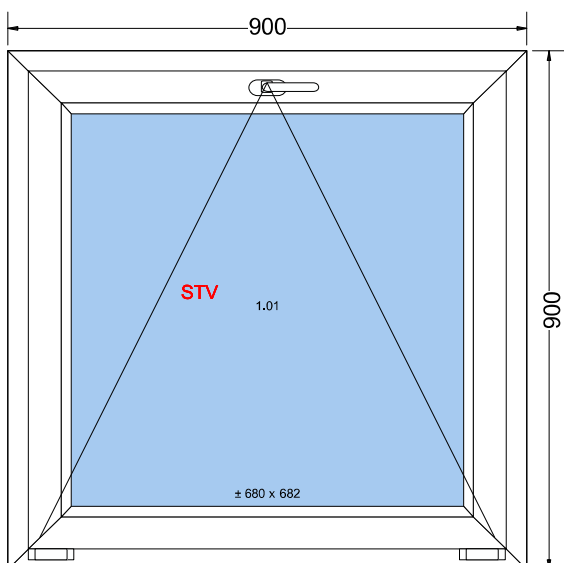

Widok wewnętrzny

Ościeznica	6002 ościeznica STD (gt. 82,5mm, wys. 70mm)	
<i>Konfiguracja ściany</i>	Wymiary klienta	
<i>Wymiary</i>	900 mm x 900 mm	
<i>Kolor rdzenia i uszczelki w ościeżnicy</i>	Rdzeń Biały - Czarna Uszczelka	
<i>Kolor rdzenia i uszczelki w skrzydłach</i>	Rdzeń Biały - Czarna Uszczelka	
<i>Odwodnienia - dół</i>	Odwodnienia STD (widoczne, od czoła)	
<i>Dekompresja ramy - góra</i>	Tak	
<i>Rodzaj zgrzewu</i>	V-Perfect	
Szklenie	4th/18Ar/4/18Ar/4th [Ug=0.5]	
Listwa przyszybowa	LISTWA STD	
Skrzydło	6079 Skrzydło STV 74mm	
Listwa przyszybowa	LISTWA STD	
Okucie	Uchylne - SIEGENIA	
<i>Poziom zabezpieczenia okucia</i>	Standard	
<i>Pozycja Klamki</i>	Standard	
Komunikaty		
	Promocja: brak dopłaty za ciepłą ramkę dla szyb.	
	Rw (C;Ctr) = 33 (-1;-5) dB	
Współczynnik Termiczny	Uw = 0,95 W/m²·K	
Waga jednostkowa	31,3 Kg	
Obwód	7,2 m	
Aksesoria		Ilość
Kolor klamki wewnętrznej: BIAŁA		2,000
Kolor osłonek: BIAŁY		4,000
Wymiar całkowity światła ościeżnicy (do moskitiery) (szer. x wys.): 760 x 760 Kwatera: 1		2,000