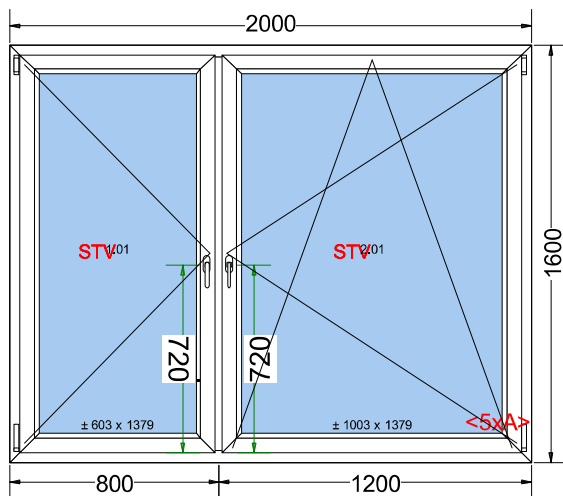

Okno 003	Ilość : 240	System : Gealan S9000	Kolor : Biały z czarną uszczelką
-----------------	------------------------	------------------------------	---

Widok wewnętrzny

Ościeznica	6002 ościeznica STD (gł. 82,5mm, wys. 70mm)
<i>Konfiguracja ściany</i>	<i>Wymiary klienta</i>
<i>Wymiary</i>	2000 mm x 1600 mm
<i>Kolor rdzenia i uszczelki w ościeznicy</i>	Rdzeń Biały - Czarna Uszczelka
<i>Kolor rdzenia i uszczelki w skrzydłach</i>	Rdzeń Biały - Czarna Uszczelka
<i>Odwodnienia - dół</i>	Odwodnienia STD (widoczne, od czola)
<i>Dekompresja ramy - góra</i>	Tak
<i>Rodzaj zgrzewu</i>	V-Perfect
Stupek	6050 STANDARD 92 mm
Szklenie	4th/18Ar/4/18Ar/4th [Ug=0.5]
Listwa przyszybowa	LISTWA STD
Skrzydło 1	6079 Skrzydło STV 74mm
Listwa przyszybowa	LISTWA STD
Okucie	Rozwierne - SIEGENIA
<i>Wersja okucia</i>	Standard
<i>Poziom zabezpieczenia okucia</i>	Standard
Skrzydło 2	6079 Skrzydło STV 74mm
Listwa przyszybowa	LISTWA STD
Okucie	Rozwierno-Uchylne - SIEGENIA
<i>Wersja okucia</i>	Standard
<i>Poziom zabezpieczenia okucia</i>	Standard
Komunikaty	
Promocja: brak dopłaty za ciepłą ramkę dla szyb.	
Rw (C;Ctr) = 32 (-1;-5) dB	
Współczynnik Termiczny	Uw = 0,87 W/m²·K
Waga jednostkowa	116,4 Kg
Obwód	1728 m
Akcesoria	Ilość
Kolor klamki wewnętrznej: BIAŁA	480,000
Kolor osłonek: BIAŁY	1 440,000
Wymiar światła skrzydła 1.1 (otwarcie 180° szer x wys: 684 x 1460)	240,000
Wymiar światła skrzydła 2.1 (otwarcie 180° szer x wys: 1084 x 1460)	240,000
Wymiar światła skrzydła 1.1 (otwarcie 90° szer x wys: 656 x 1460)	240,000
Wymiar światła skrzydła 2.1 (otwarcie 90° szer x wys: 1056 x 1460)	240,000
Wymiar całkowity światła ościeznicy (do moskitiery) (szer. x wys.): 684 x 1460 Kwatera: 1	240,000
Wymiar całkowity światła ościeznicy (do moskitiery) (szer. x wys.): 1084 x 1460 Kwatera: 2	240,000