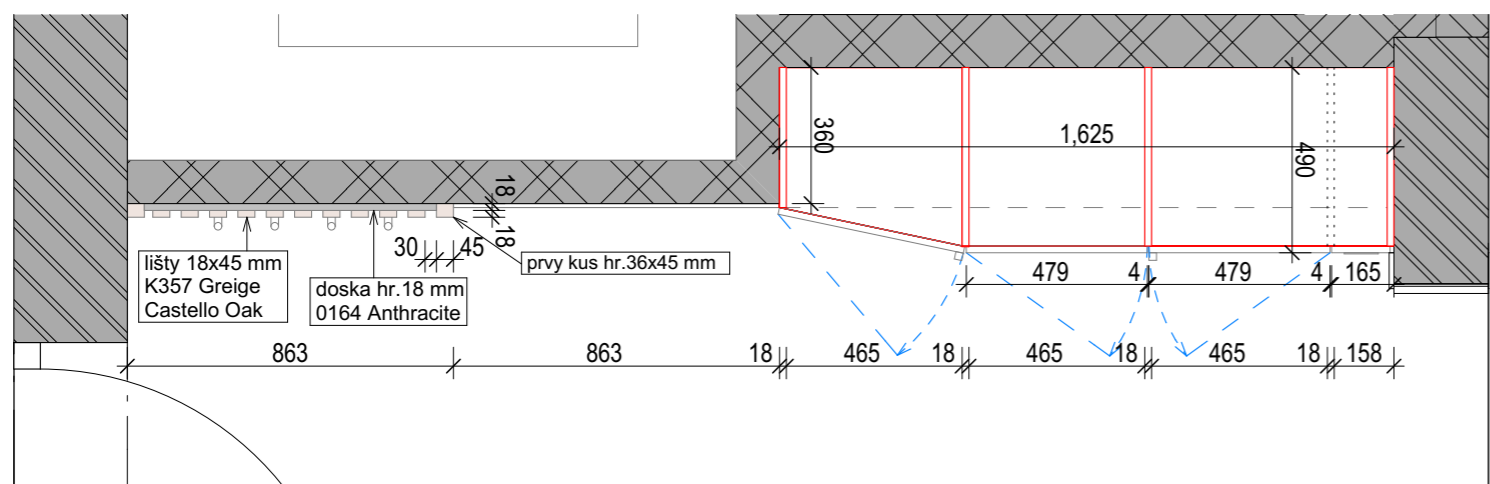

Pohľad satník 03 1:20

PREDSIEN -

SKRINA - KORPUS AJ DVIERKA - KRONOSPAN 0164 PE Anthracite
 (ALT. DVIERKA - KRONOSPAN 0164 PE Anthracite, KORPUS - BIELA MATNA, HRANOVANIE - 0164 PE Anthracite)
 LIŠTY A UCHYTKY NA DVIERKACH - KRONOSPAN K357 PW Greige Castello Oak