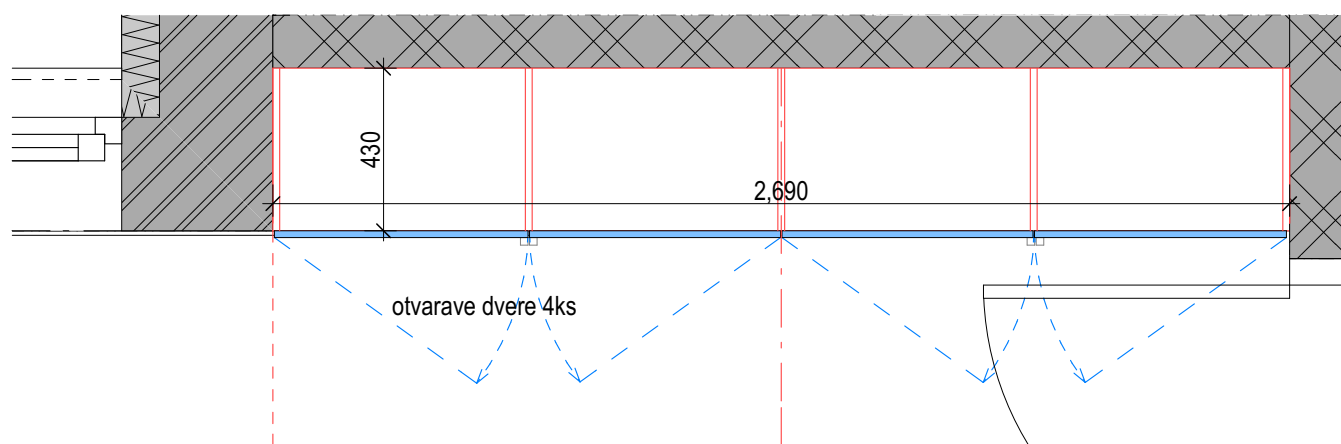

Pohľad satník 01 1:20

Pohľad satník 01 (1) 1:20

Inšpirácia - úchytky

ŠATNÍK 01 -

SKRINA - KORPUS AJ DVIERKA - KRONOSPAN 1700 PE Steel Grey
 (ALT. DVIERKA - KRONOSPAN 1700 PE Steel Grey, KORPUS - BIELA MATNA, HRANOVANIE - 1700 PE Steel Grey)
 UCHYTKY NA DVIERKACH - KRONOSPAN K357 PW Greige Castello Oak