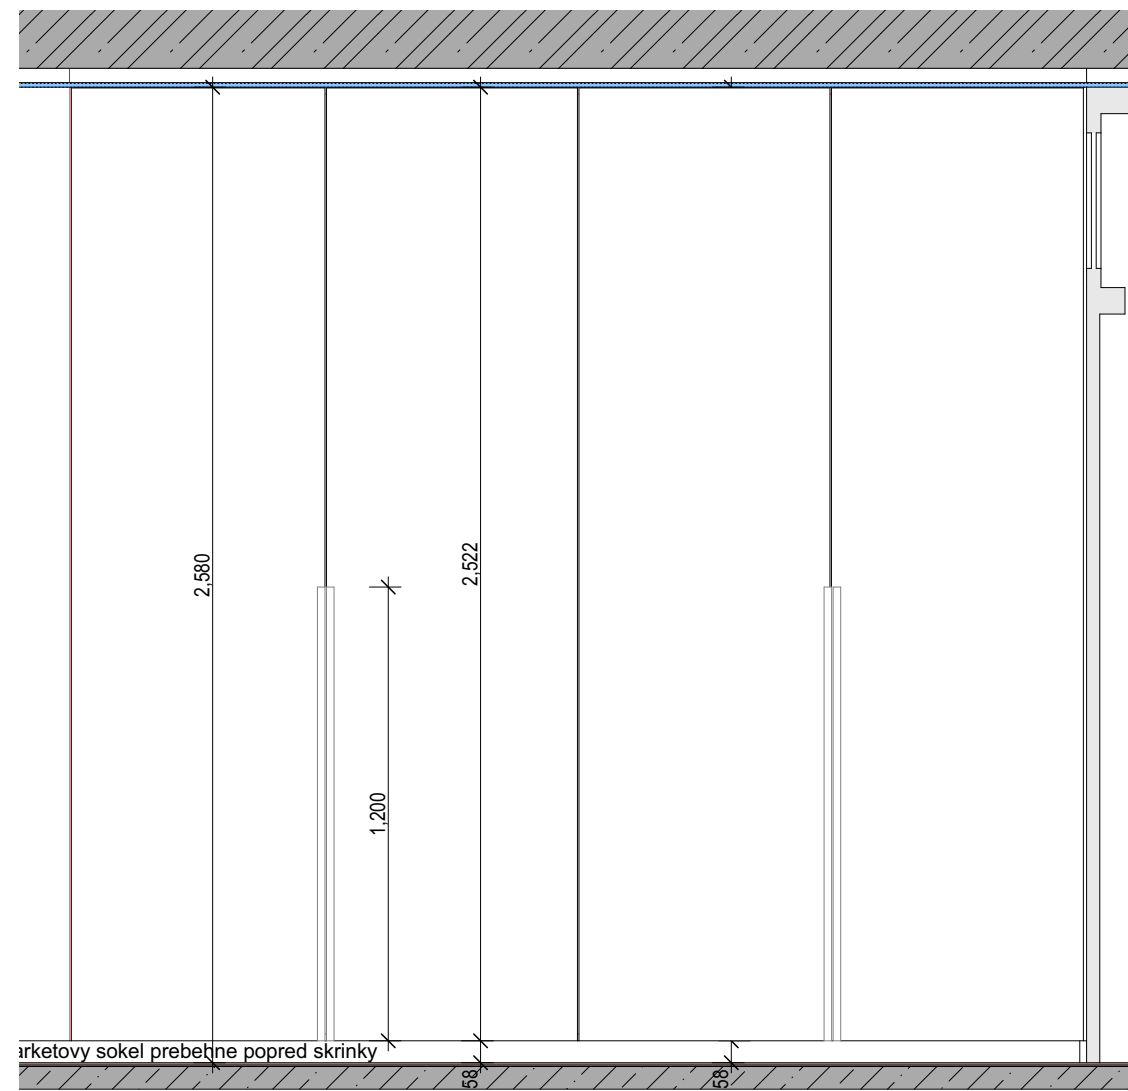

Pohľad satník 01 1:20

Pohľad satník 01 (1) 1:20

Inšpirácia - úchytky

ŠATNÍK 01 -

SKRINA - KORPUS AJ DVIERKA - KRONOSPAN 1700 PE Steel Grey
 (ALT. DVIERKA - KRONOSPAN 1700 PE Steel Grey, KORPUS - BIELA MATNA, HRANOVANIE - 1700 PE Steel Grey)
 UCHYTKY NA DVIERKACH - KRONOSPAN K357 PW Greige Castello Oak