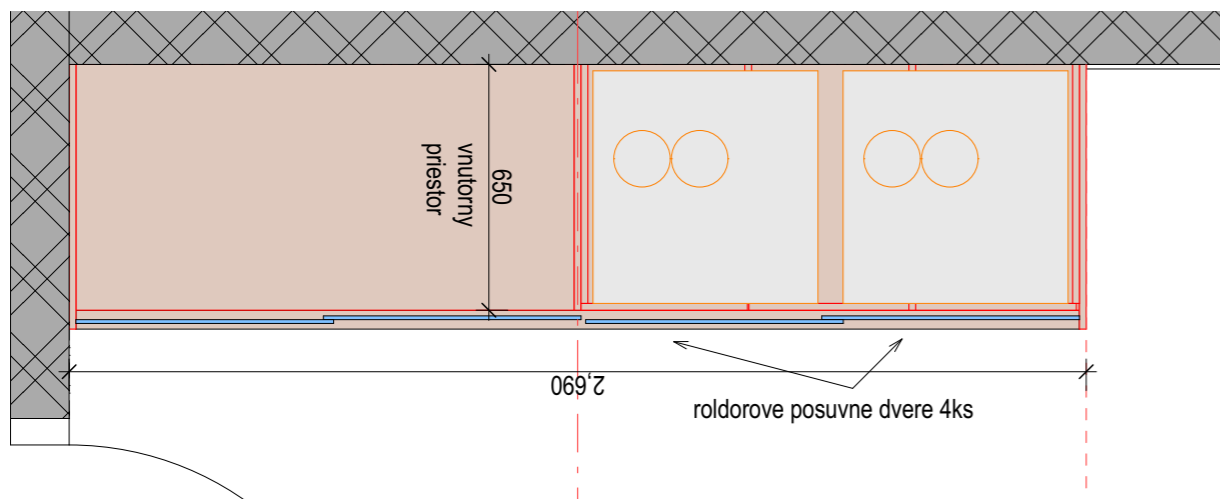

Pohľad satník 02 1:20

ŠATNÍK 02 -

SKRINA - KORPUS AJ DVIERKA - KRONOSPAN 1700 PE Steel Grey, 1ks dvierok - zrkadlo
 (ALT. DVIERKA - KRONOSPAN 1700 PE Steel Grey, KORPUS - BIELA MATNA, HRANOVANIE - 1700 PE Steel Grey)