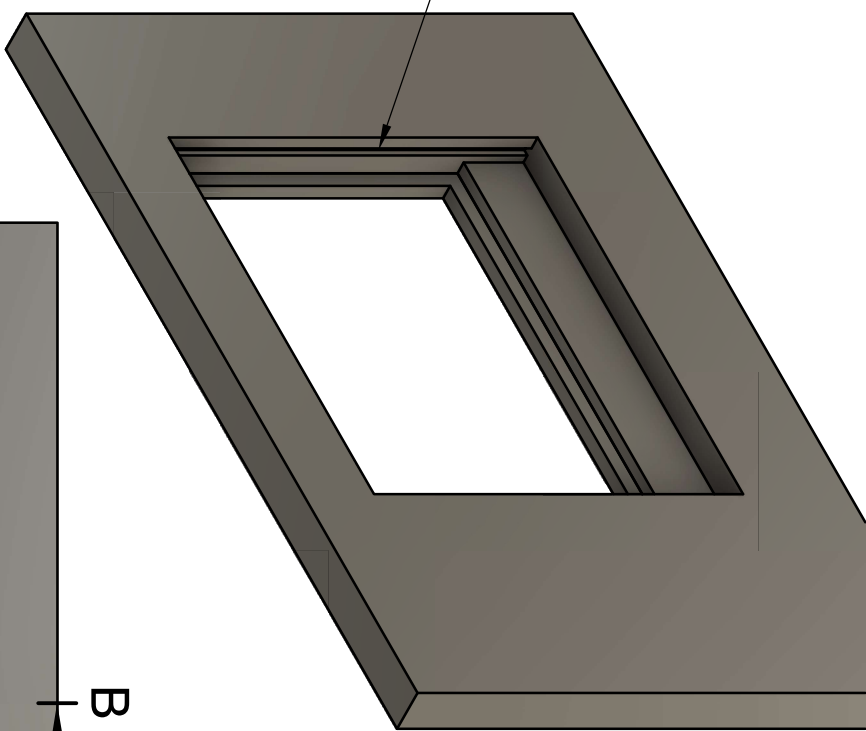

Zapustený U profil
osovo 70mm

B-B (1:30)

Hlávka výřezu na box
min. 140 mm

Zarezaný
U profil osovo 70 mm
od roha fasády do špalety