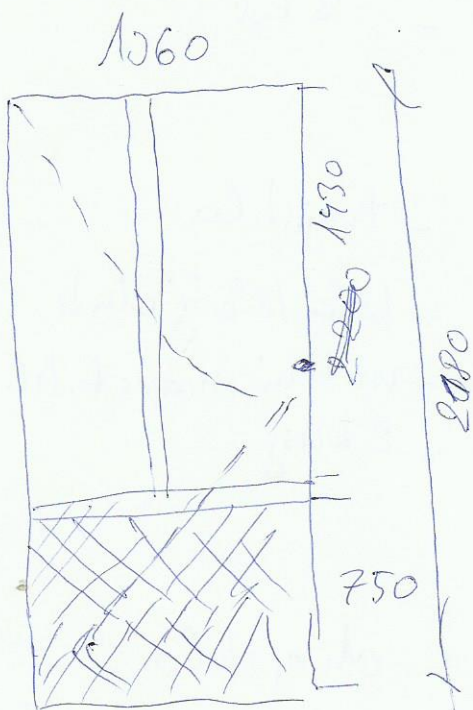

1750

- BALKONOVÉ DVERĚ
- trojsklo
- bílá / zlatý dub

1 ks

- Otvírat do interiéru.

- VCHODOVÉ DVERĚ

- POHLED Z INTERIÉRU
- otvírat ven
- bílá / zlatý dub
- klíka / klikov
- 1 ks