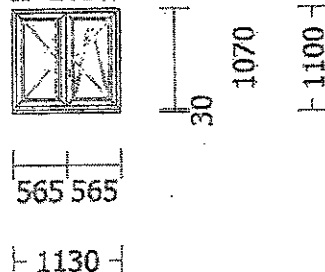

1NP pokoj - connex

Profily.....	Rám 72 MD / KFI Z 59	SYNEGO
Barva.....	Dekor zvenku/Bílá zevnitř	
Rozm.prvku.....	2040/2150	
Kování.....	1x Balkonové OS levé NX KSR Z [1020]	
Sklo/Výplň.....	33.2/14/4/14/4 TopN+TGI	
	01.01.01/ 660x1.920	
	02.01.01/1.064x1.036	
Hodn.Ug/Hodn.G.....	0,900/0,000	
Hmotnost.....	45,81 kg Rámy / 82,91 kg Sklo	
	128,72 kg Celkem	
Hodn.Uw.....	1,0	

Balkonové dveře s bočním festem
Ve spodní části balkonových dveří je rám
Klička / madélko
Bezpečnostní folie connex

5.0 3 ks

M 1:80