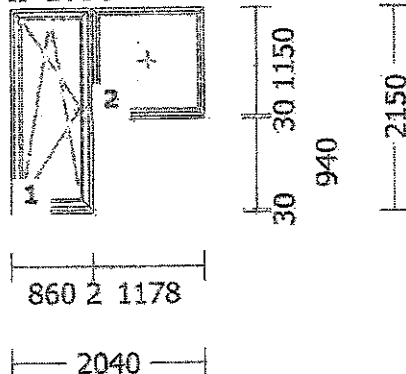

Č.poz.	Kusy	Množ.	Cena/jedn. Kč	Celk.cena Kč
			Převod.....	19.191

Bezpečnostní folie connex

4.0 1 ks

M 1:80