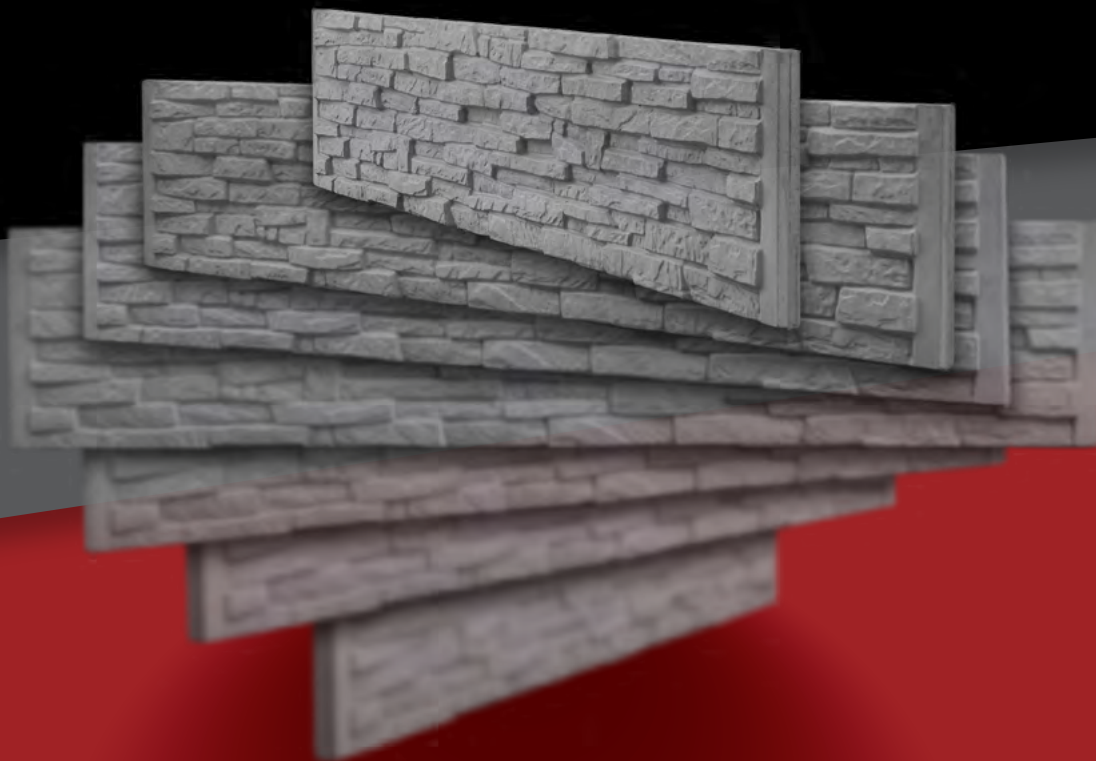

MAZY

OBOJSTRANNÉ ODLIEVANÉ BETÓNOVÉ PLOTY

VÝROBA | DOVOZ | MONTÁŽ | FARBENIE

NOVÁ BRIDLICA

obojsstranný betónový plot

až do výšky 2,5m
s ozdobným stĺpikom

ozdobné striedky

obojsstranný betónový plot

až do výšky 2,5m

NEPRAVIDELNÁ TEHLA

CENNÍK

Vymeranie zákazky a cenovú ponuku
máte u nás **ZDARMA**

Odlievané obojstranné betónové ploty
výška 2m **69 s DPH / 1bm**

Montáž obojstranného plotu
výška 2m **80 s DPH / 1bm**