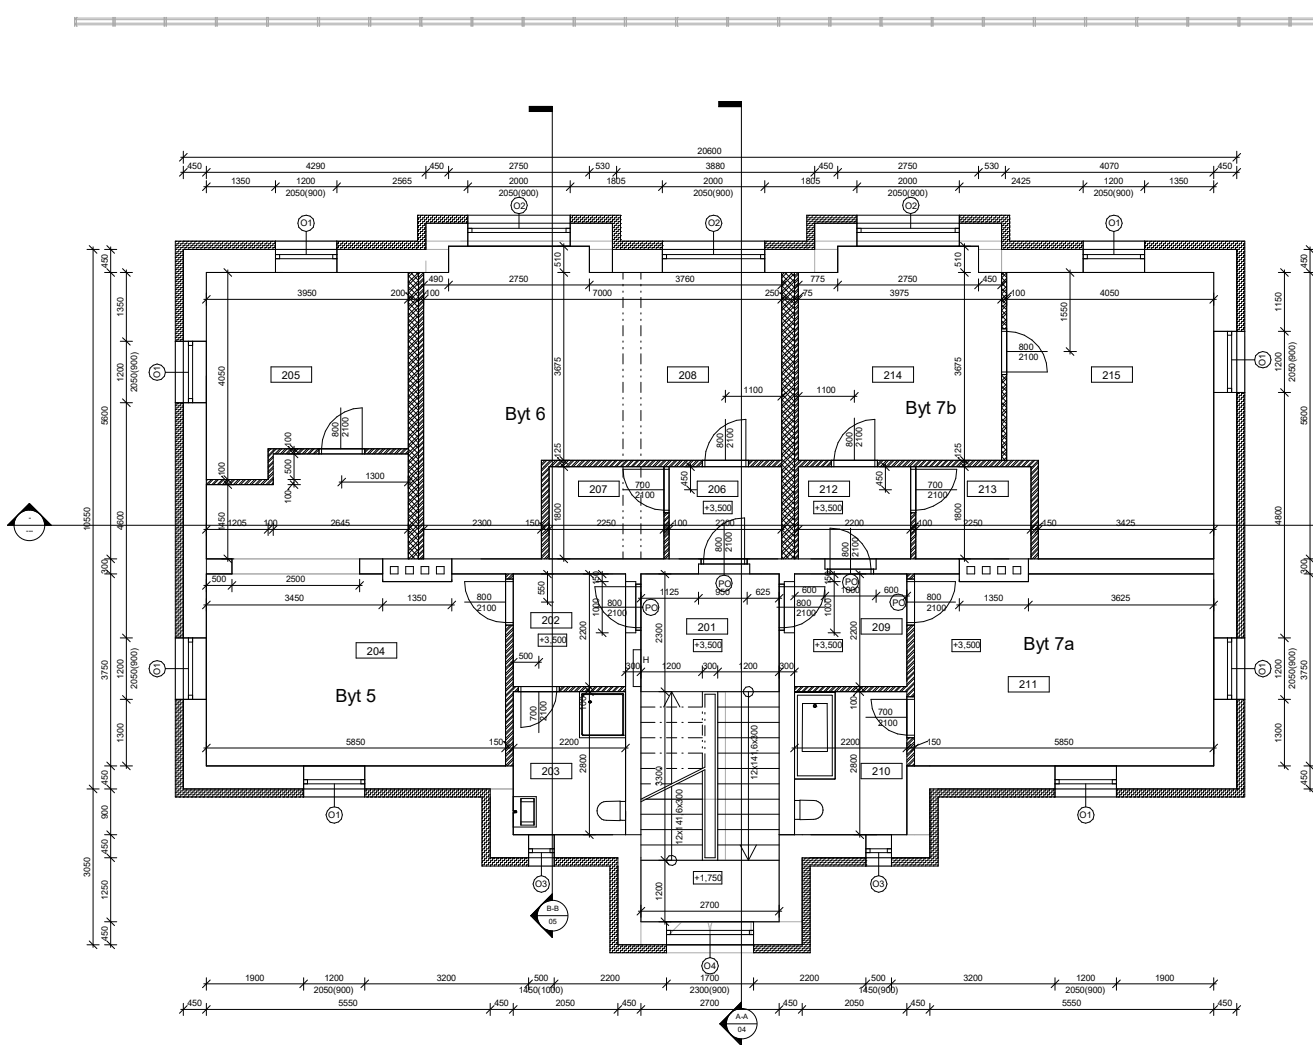

Výkaz místností_jiřetín - 1.NP							
Číslo	Název	Plocha	Světlná výška	Povrchová úprava podlahy	Povrchová úprava stropu	Povrchová úprava stěny	Poznámka

1.NP							
Byt 5							
202	Předsíň	5 m²	2500				
203	Koupelna + WC	6 m²	2500				
204	Obyvací pokoj + kuchyň	30 m²	3100				
205	Ložnice	14 m²	3100				
Byt 6							
206	Předsíň	4 m²	2500				
207	Koupelna + WC	4 m²	2500				
208	Obyvací pokoj + kuchyň	32 m²	3100				
Byt 7a							
209	Předsíň	5 m²	2500				
210	Koupelna + WC	6 m²	2500				
211	Obyvací pokoj + kuchyň	22 m²	3100				
Byt 7b							
212	Předsíň	4 m²	2500				
213	Koupelna + WC	4 m²	2500				
214	Obyvací pokoj + kuchyň	16 m²	3100				
215	Ložnice	21 m²	3100				
Chodba							
201	Schodiště	18 m²					

Legenda materiálů

- Stávající zdvo nosné
- Stávající zdvo nenosné
- SDK příčky
- Systém ETICS minerální vlna 160 mm