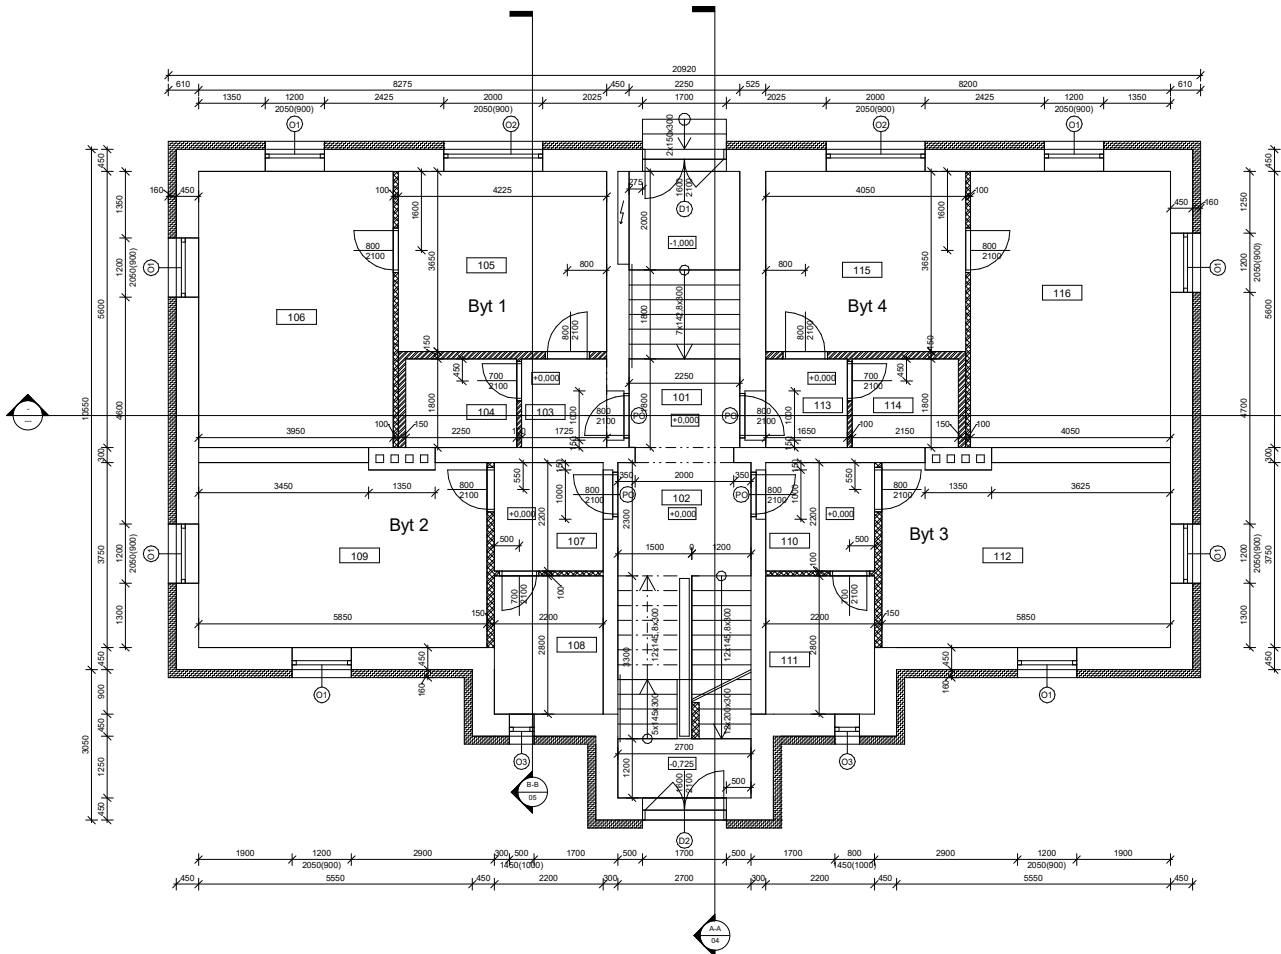

Výkaz místností, _lifestin - Přizemí

Číslo	Název	Plocha	Světla výška	Povrchová úprava podlahy	Povrchová úprava stropu	Povrchová úprava stěny	Poznámka
Přizemí							
Byt 1							
103	Předsíň	3 m²	2500				
104	Koupelna + WC	4 m²	2500				
105	Obyvací pokoj + kuchyn'	15 m²	3200				
106	Ložnice	22 m²	3200				
Byt 2							
107	Předsíň	5 m²	2500				
108	Koupelna + WC	6 m²	2500				
109	Obyvací pokoj + kuchyn'	22 m²	3200				
Byt 3							
110	Předsíň	5 m²	2500				
111	Koupelna + WC	6 m²	2500				
112	Obyvací pokoj + kuchyn'	22 m²	3200				
Byt 4							
113	Předsíň	3 m²	2500				
114	Koupelna + WC	4 m²	2500				
115	Obyvací pokoj + kuchyn'	15 m²	3200				
116	Ložnice	23 m²	3200				
Chodba							
101	Schodiště vstup	13 m²					
102	Schodiště	18 m²					

Legenda materiálů

- Stávající zdvo nosné
- Stávající zdvo nenosné
- SDK příčky
- Systém ETICS minerální vlna 160 mm