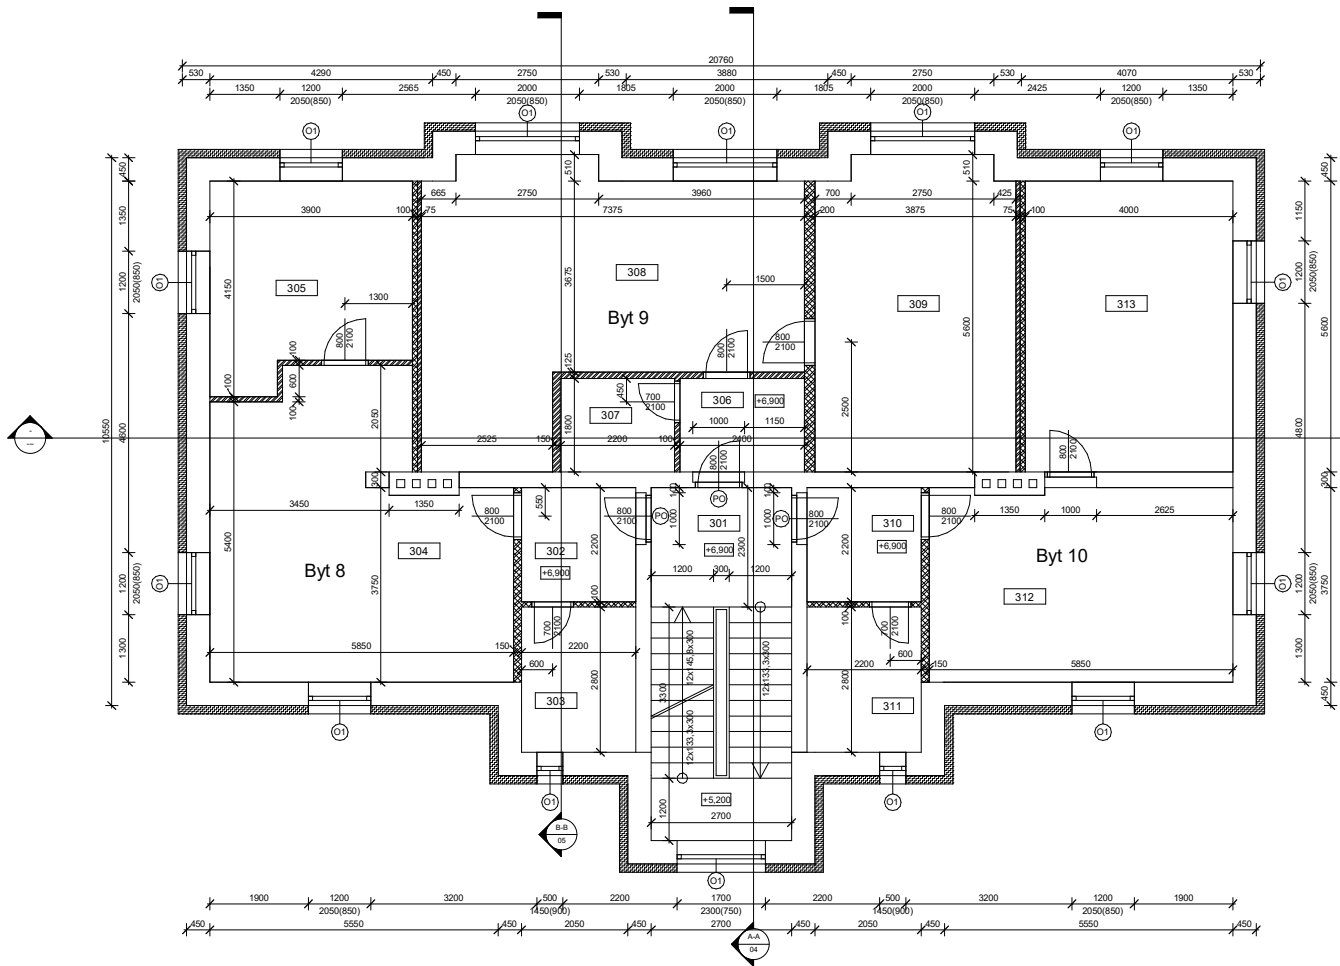

Výkaz místností_Jiretín - 2.NP							
Číslo	Název	Plocha	Světla výška	Povrchová úprava podlahy	Povrchová úprava stropu	Povrchová úprava stěny	Poznámka

2.NP							
Byt 8							
302	Předsíň	5 m²	2500				
303	Koupelna + WC	6 m²	2500				
304	Obývací pokoj + kuchyň	30 m²	2900				
305	Ložnice	14 m²	2900				
Byt 9							
306	Předsíň	4 m²	2500				
307	Předsíň	4 m²	2500				
308	Obývací pokoj + kuchyň	33 m²	2900				
309	Ložnice	23 m²	2900				
Byt 10							
310	Předsíň	5 m²	2500				
311	Koupelna + WC	6 m²	2500				
312	Obývací pokoj + kuchyň	22 m²	2900				
313	Ložnice	22 m²	2900				
Chodba							
301	Schodiště	18 m²					

Legenda materiálů

- Stávající zdvo nosné
- Stávající zdvo nenosné
- SDK pětčky
- Systém ETICS minerální vlna 160 mm