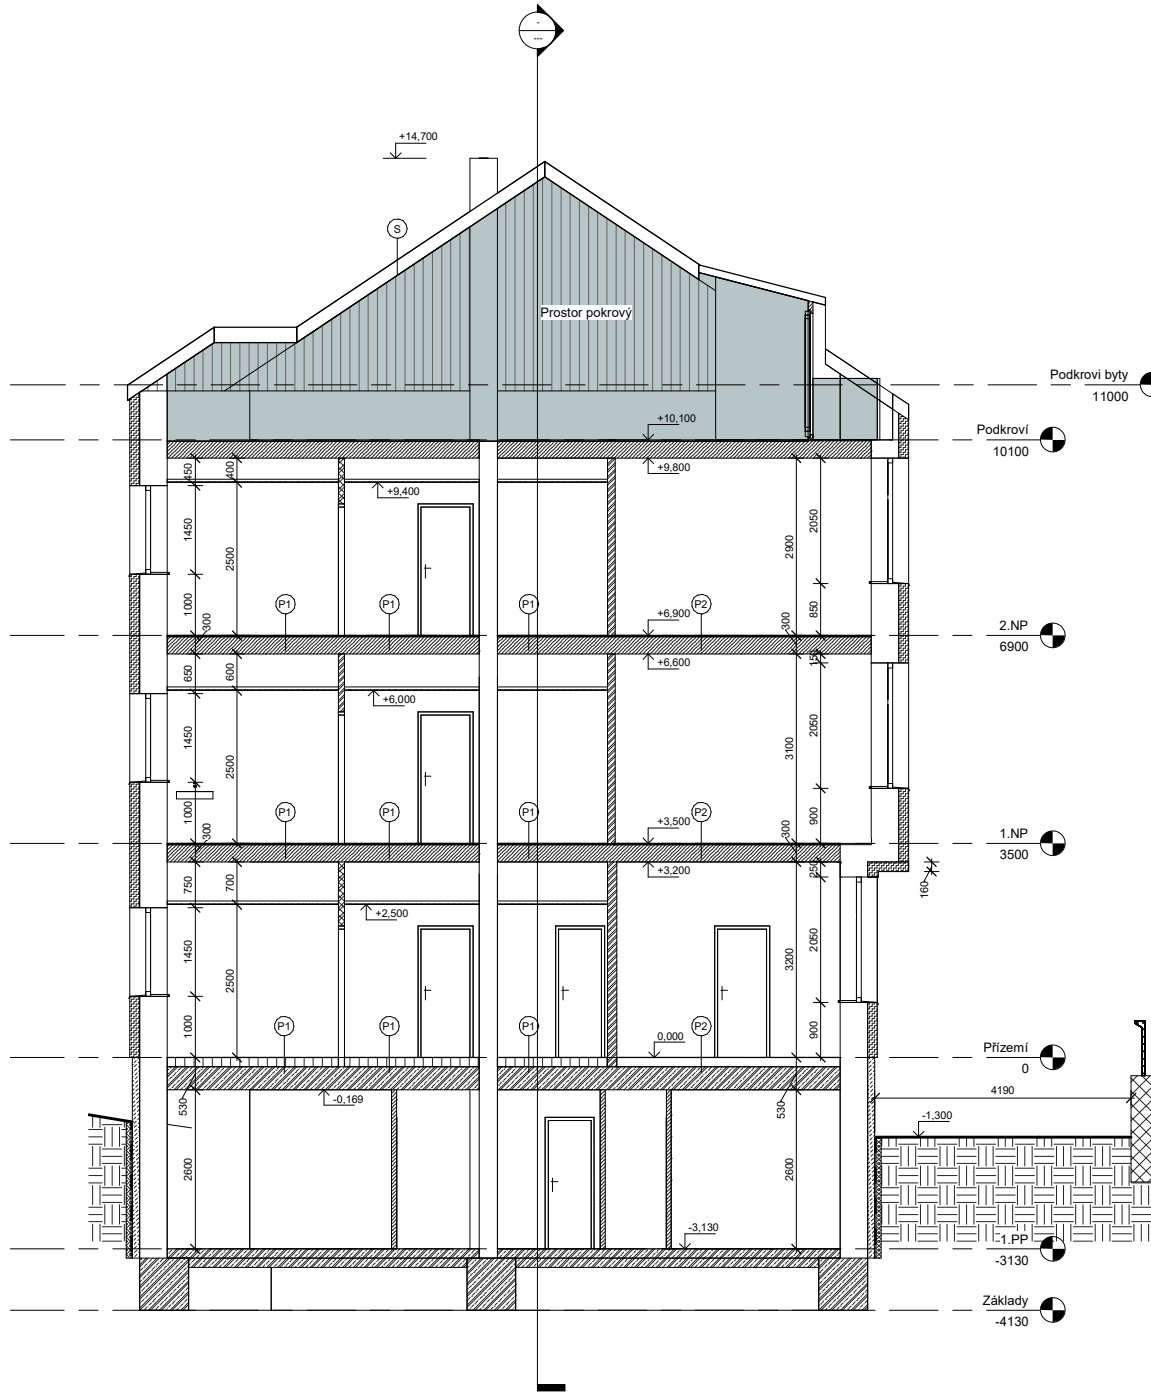

Legenda materiálů

- Stávající zdivo nosné
- Stávající zdivo nosné
- SDK plítky
- Systém ETICS minerální vlna 160 mm
- Dřevěné pařky
- XPS 80 mm
- Stávající kamenný obklad 120 mm
- Stávající kamenný obklad 120 mm