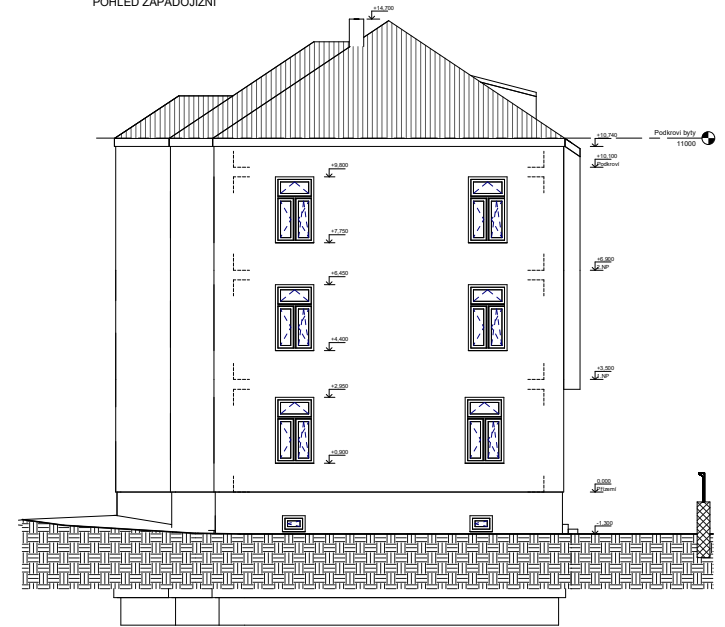

POHLED ZÁPADOJÍŽNÍ