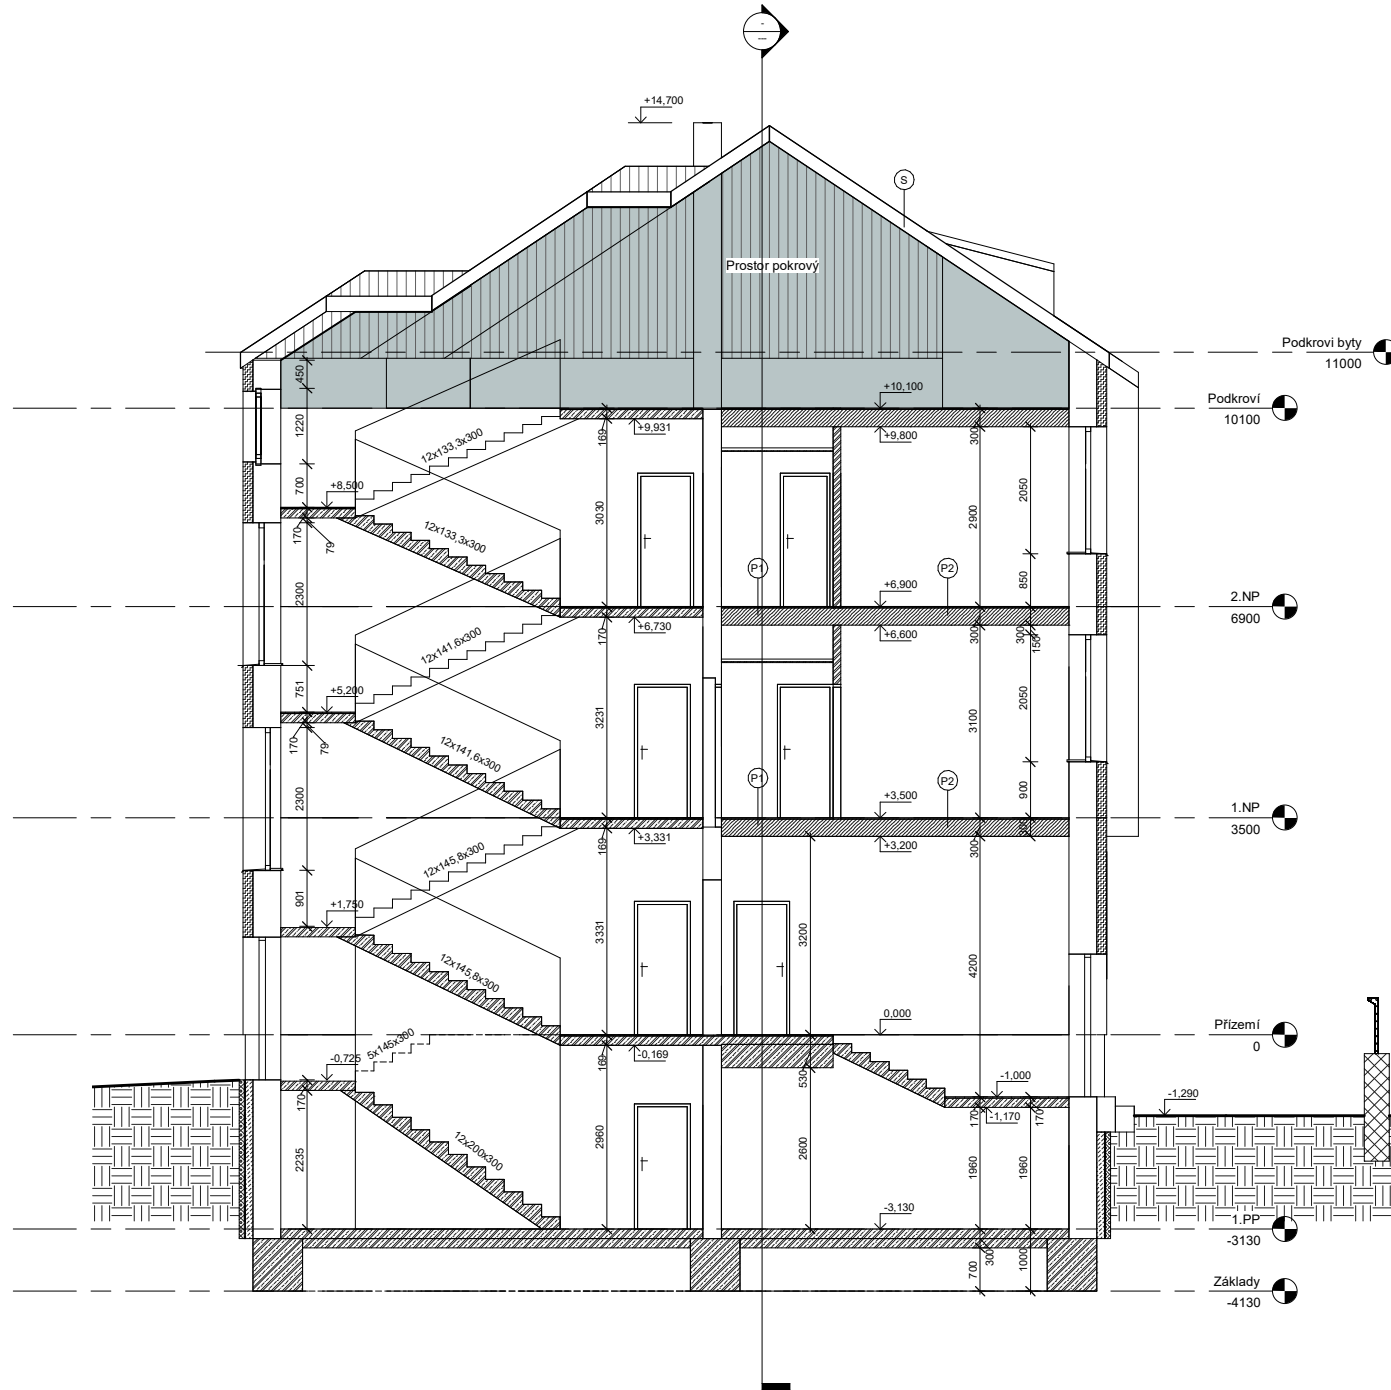

Legenda materiálů

- Stávající zdivo nosné
- Stávající zdivo nenosné
- SDK příčky
- Systém ETICS minerální vlna 160 mm
- Dřevěné paněly
- XPS 80 mm
- Stávající kamenný obklad 120 mm
- Stávající kamenný obklad 120 mm