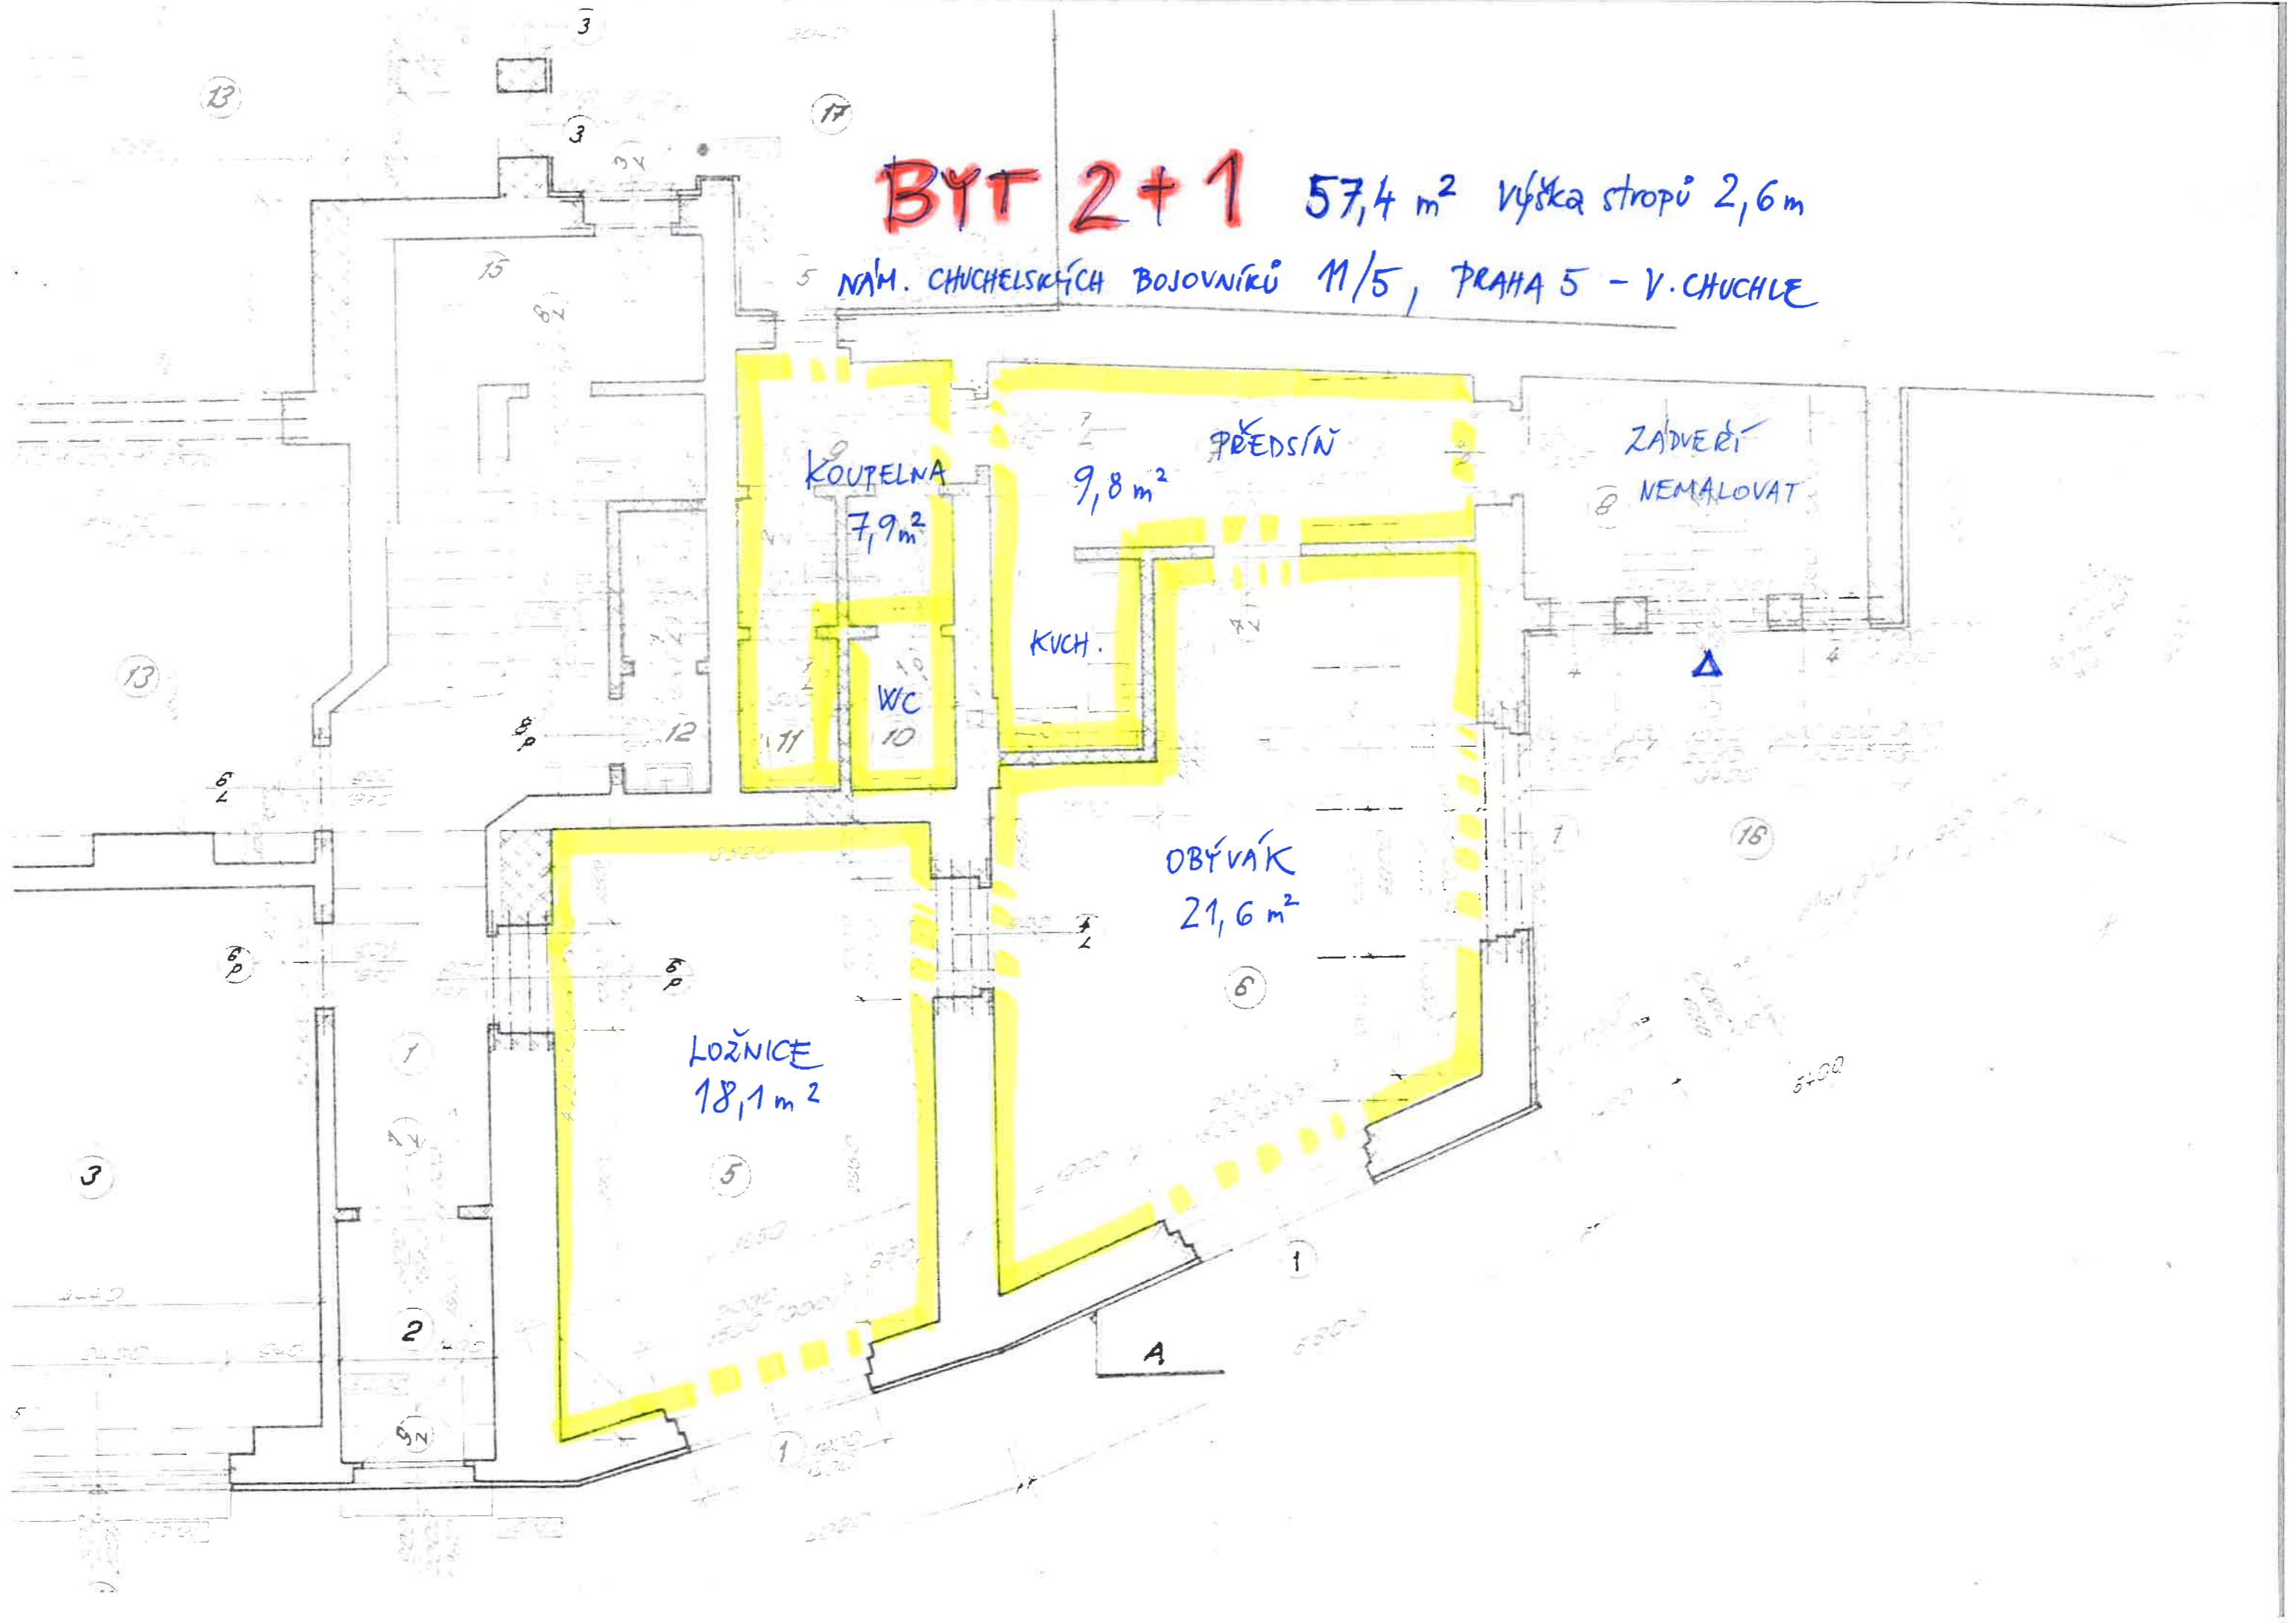

# BYT 2+1 57,4 m<sup>2</sup> výška stropů 2,6 m

5 NÁM. CHUCHELSKÝCH BOJOVNÍKŮ 11/5, PRAHA 5 - V. CHUHLÉ

LOŽNICE  
18,1 m<sup>2</sup>

PŘEDSÍŇ  
9,8 m<sup>2</sup>

KOUPELNA  
7,9 m<sup>2</sup>

KUCH.

WC  
10

OBÝVAK  
21,6 m<sup>2</sup>

ZADVĚŘI  
NEMALOVAT

13  
3  
3  
15  
8  
12  
11  
10  
5  
6  
1  
2  
5  
1  
2  
1

17  
5  
7  
4  
16  
7  
1  
A  
1  
5+00